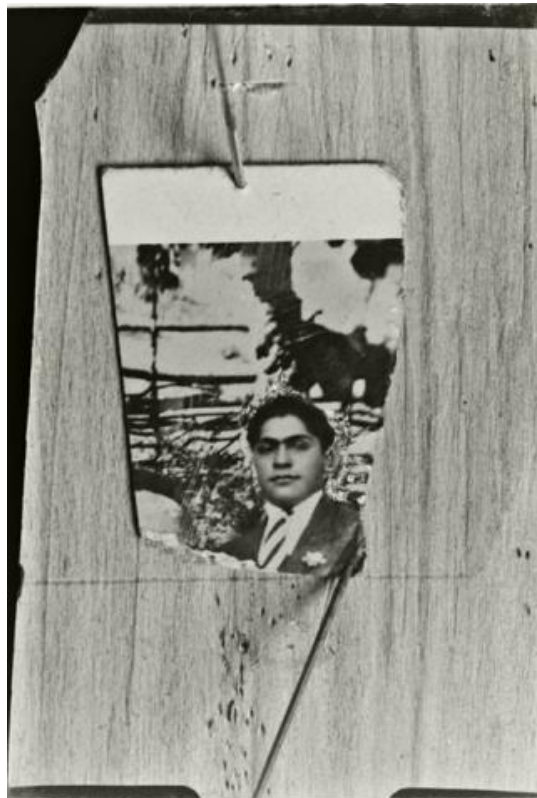

Registro ID: Ob-31-969

Título:	Copia de una fotografía
Creador:	Gilberto Provoste Angulo
Institución:	Museo de Sitio Castillo de Niebla
Nombre por forma:	Placa negativa
Nivel jerárquico:	Objeto
Este objeto pertenece a:	Fondo Archivo Gilberto Provoste Angulo

Ficha de registro

Relación jerárquica

Fondo [Archivo Gilberto Provoste Angulo](#)

Objeto Copia de una fotografía

Institución

Museo de Sitio Castillo de Niebla

Número de registro

31-969

Número de inventario

PL-0956

Nivel de descripción

Objeto

Nombre por forma

Nombre	Cantidad
Placa negativa	1

Descripción física

Imagen digitalizada a partir de negativo en placa de vidrio de formato rectangular y disposición horizontal. En la imagen se observa una superficie de madera. Sobre esta superficie, un pedazo de fotografía fijado a la superficie de madera con dos clavos: uno en la parte superior y otro en la parte inferior. La fotografía tiene bordes irregulares. En el límite superior se observa el borde blanco del papel. En la imagen aparece el busto de una figura masculina de cabello oscuro, corto y cejas prominentes en posición tres cuartos hacia la derecha, con la cabeza y mirada hacia la cámara. La figura viste chaqueta oscura, camisa blanca y corbata blanca con líneas diagonales negras. Lleva flores blancas en la solapa izquierda. El fondo de la imagen no se puede discernir por completo, pero presumiblemente corresponde a vegetación. Alrededor de la figura se observan marcas que se presumen fueron realizadas mediante intervención de terceros.

Dimensiones

Nombre por forma	Alto	Ancho
Placa negativa	9 cm	6 cm

Técnica/Material

Nombre por forma	Material
Placa negativa	Vidrio
Placa negativa	Emulsión

Creador

Creador	Obra atribuida
Gilberto Provoste Angulo	No