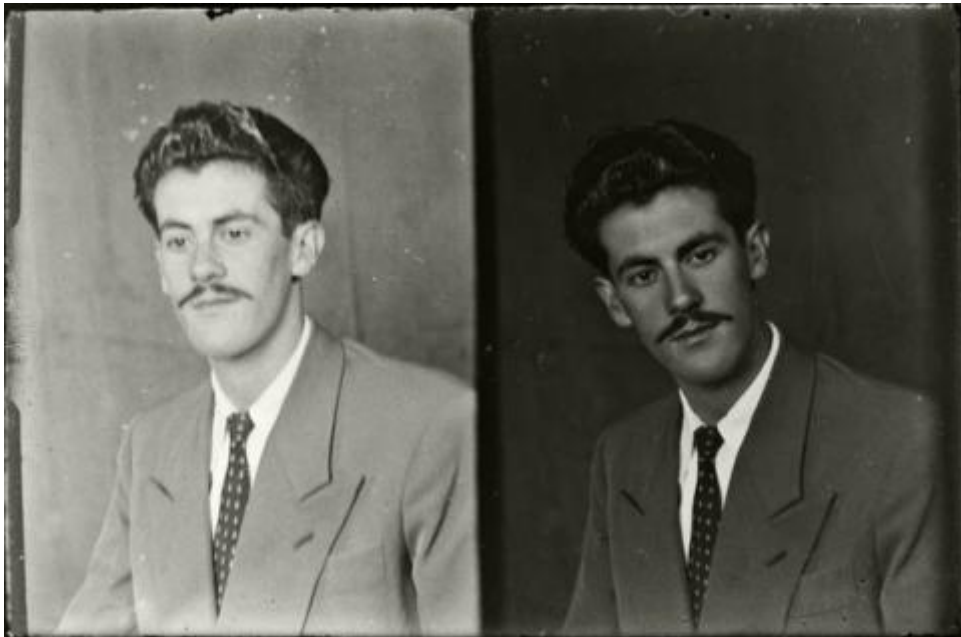

Registro ID: Ob-31-966

Título:	Dos retratos masculinos
Creador:	Gilberto Provoste Angulo
Institución:	Museo de Sitio Castillo de Niebla
Nombre por forma:	Placa negativa
Nivel jerárquico:	Objeto
Este objeto pertenece a:	Fondo Archivo Gilberto Provoste Angulo

Número de inventario

PL-0953

Nivel de descripción

Objeto

Nombre por forma

Nombre	Cantidad
Placa negativa	1

Descripción física

Imagen digitalizada a partir de negativo en placa de vidrio de formato rectangular y disposición horizontal. Esta placa fue usada en dos tomas distintas, dando como resultado una placa compuesta de dos imágenes de igual tamaño. Las imágenes corresponden a dos retratos de la misma figura masculina. De izquierda a derecha: Fotografía 1: Composición en base a busto de figura masculina en posición tres cuartos hacia la izquierda. Tiene el cabello oscuro, corto a los lados y largo en la parte superior. Se observan algunos sectores de canas en la parte superior, junto a la frente. La figura ocupa un bigote delgado. Viste una chaqueta de tono claro sobre una camisa blanca y corbata de tono oscuro con estampados rectangulares de tono claro. En el fondo, un telón liso. La imagen carece de nitidez. Fotografía 2: Composición en base a busto de figura masculina en posición tres cuartos hacia la izquierda con la cabeza y mirada giradas hacia la cámara. Tiene el cabello oscuro, corto a los lados y largo en la parte superior. Se observan algunos sectores de canas en la parte superior, junto a la frente. La figura ocupa un bigote delgado. Viste una chaqueta de tono oscuro sobre una camisa blanca y corbata de tono oscuro con estampados rectangulares de tono claro. En el fondo, un telón liso. Esta imagen es excesivamente oscura, lo cual dificulta ver el rostro

de la figura. Además existe un gran contraste entre el blanco de la camisa y los tonos del resto de la imagen. Este contraste no se percibe en la fotografía anterior.

Dimensiones

Nombre por forma	Alto	Ancho
Placa negativa	6 cm	9 cm