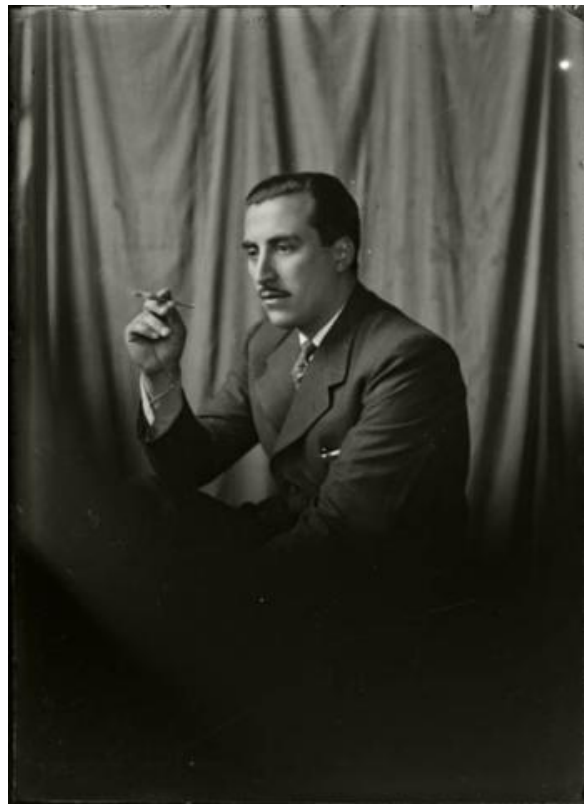

**Registro ID: Ob-31-917**

Título:	<b>Retrato masculino</b>
Creador:	Gilberto Provoste Angulo
Institución:	Museo de Sitio Castillo de Niebla
Nombre por forma:	Placa negativa
Nivel jerárquico:	Objeto
Este <b>objeto</b> pertenece a:	Fondo Archivo Gilberto Provoste Angulo

## Relación jerárquica

Fondo [Archivo Gilberto Provoste Angulo](#)  
Objeto Retrato masculino

---

## Descripción física

Imagen digitalizada a partir de negativo en placa de vidrio de formato rectangular y disposición vertical. Composición en base a figura masculina sedente, en posición tres cuartos hacia la izquierda. Su pierna derecha se encuentra más alta que la pierna izquierda. Su codo derecho se posa sobre su rodilla derecha y en su mano derecha sostiene un cigarrillo encendido. Tiene el cabello liso, corto y oscuro, partido hacia un lado y peinado hacia atrás. Ocupa un bigote delgado. La figura viste un traje de tono oscuro con delgadas líneas verticales en tono claro. La chaqueta se encuentra cerrada en frente con dos botones a la vista. Bajo esta. Una camisa de tono claro y una corbata de tono medio con patrones circulares en tono claro. En el puño de la manga de la camisa se observa un botón blanco. En la solapa izquierda de la chaqueta se observa un objeto brillante sobresaliendo del bolsillo. En el fondo un telón liso. La mitad inferior de la fotografía se va oscureciendo hasta llegar al negro.