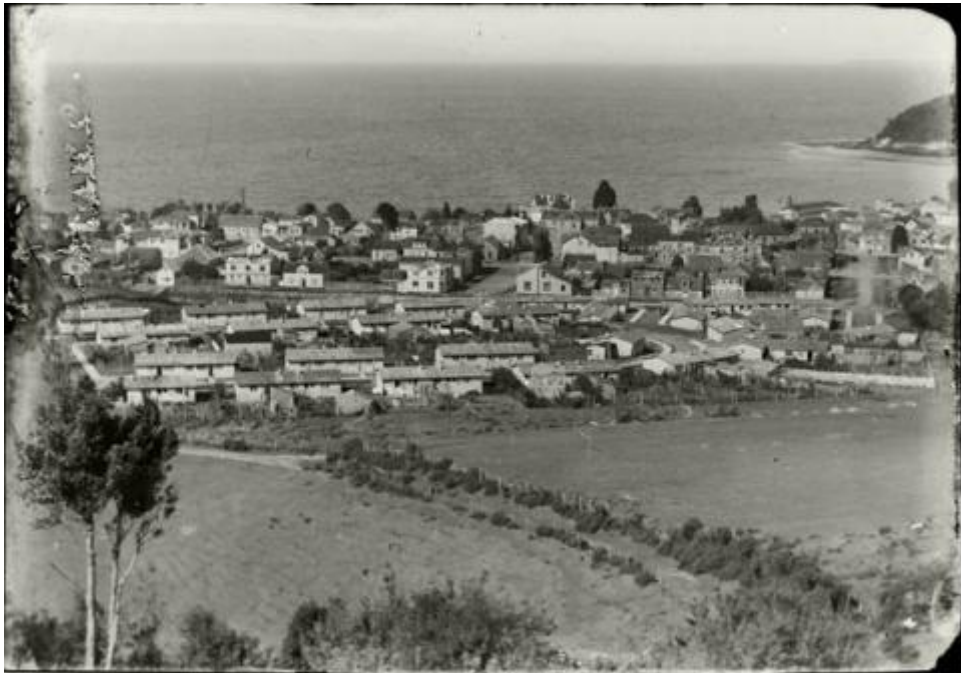

Registro ID: Ob-31-766

Título:	Paisaje de Puerto Montt
Creador:	Gilberto Provoste Angulo
Institución:	Museo de Sitio Castillo de Niebla
Nombre por forma:	Placa negativa
Nivel jerárquico:	Objeto
Este objeto pertenece a:	Fondo Archivo Gilberto Provoste Angulo

PL-0753

Nivel de descripción

Objeto

Nombre por forma

Nombre	Cantidad
Placa negativa	1

Contenido iconográfico

Ciudad vista desde altura.

Descripción física

Imagen digitalizada a partir de negativo en placa de vidrio de formato rectangular y disposición horizontal. Composición en base a paisaje urbano visto desde altura. En primer plano, por el borde inferior derecho de la fotografía, dos troncos delgados con follaje. En segundo plano, por todo el borde inferior, una delgada franja de variada vegetación. En tercer plano, una extensión de tierra que abarca todo el ancho de la imagen y un tercio del alto. Está dividida en el medio por una franja diagonal de vegetación y dos cercos. En cuarto plano, un conjunto de inmuebles que se extienden del borde izquierdo al derecho por el medio de la imagen. Se pueden apreciar varias cuadras construidas. En quinto plano, una extensión de agua que también se extiende del borde izquierdo al derecho. Tocando el borde derecho, por el medio del agua, un cerro y algunos inmuebles en su falda. En el fondo el cielo.