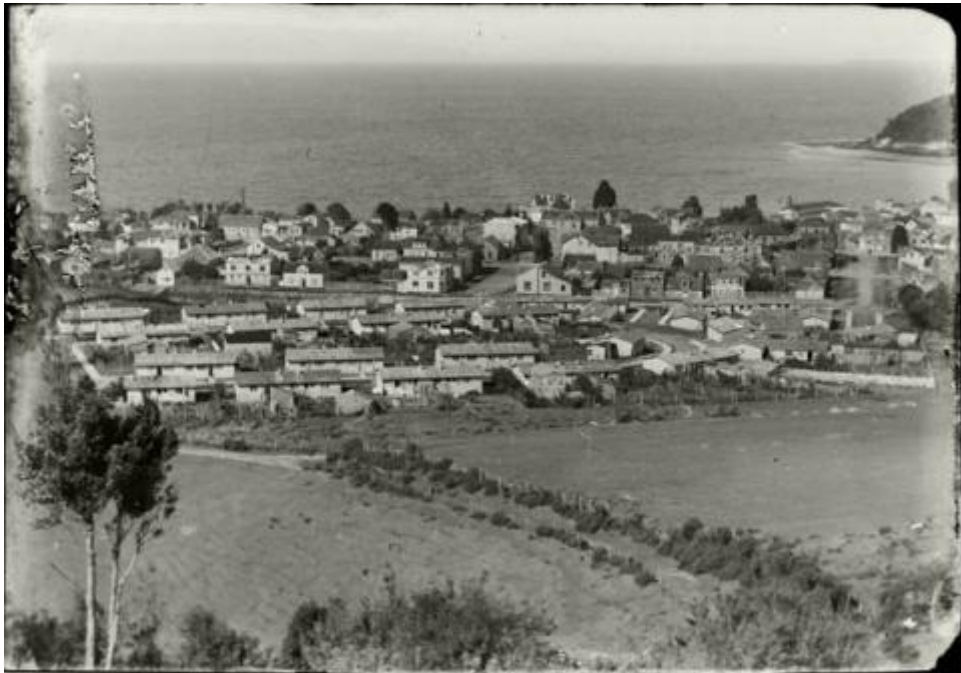

**Registro ID: Ob-31-766**

Título:	<b>Paisaje de Puerto Montt</b>
Creador:	Gilberto Provoste Angulo
Institución:	Museo de Sitio Castillo de Niebla
Nombre por forma:	Placa negativa
Nivel jerárquico:	Objeto
Este <b>objeto</b> pertenece a:	Fondo Archivo Gilberto Provoste Angulo

## Contenido iconográfico

Ciudad vista desde altura.

## Descripción física

Imagen digitalizada a partir de negativo en placa de vidrio de formato rectangular y disposición horizontal. Composición en base a paisaje urbano visto desde altura. En primer plano, por el borde inferior derecho de la fotografía, dos troncos delgados con follaje. En segundo plano, por todo el borde inferior, una delgada franja de variada vegetación. En tercer plano, una extensión de tierra que abarca todo el ancho de la imagen y un tercio del alto. Está dividida en el medio por una franja diagonal de vegetación y dos cercos. En cuarto plano, un conjunto de inmuebles que se extienden del borde izquierdo al derecho por el medio de la imagen. Se pueden apreciar varias cuadras construidas. En quinto plano, una extensión de agua que también se extiende del borde izquierdo al derecho. Tocando el borde derecho, por el medio del agua, un cerro y algunos inmuebles en su falda. En el fondo el cielo.

### Historia

Lugar de creación: Puerto Montt