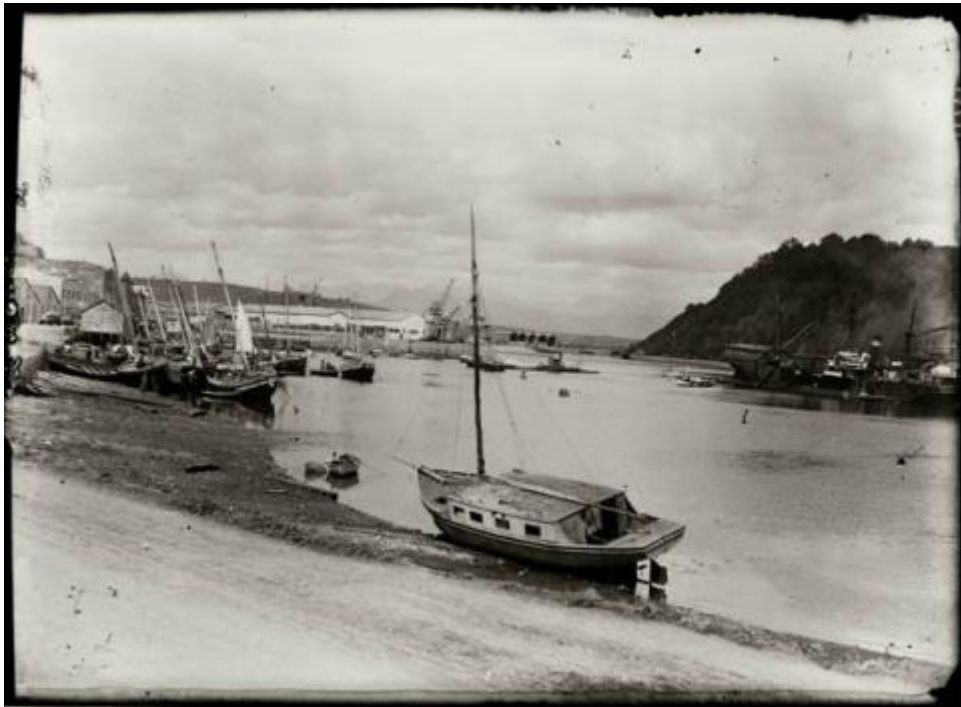

**Registro ID: Ob-31-765**

Título:	<b>Paisaje de Puerto Montt</b>
Creador:	Gilberto Provoste Angulo
Institución:	Museo de Sitio Castillo de Niebla
Nombre por forma:	Placa negativa
Nivel jerárquico:	Objeto
Este <b>objeto</b> pertenece a:	Fondo Archivo Gilberto Provoste Angulo

## Contenido iconográfico

Paisaje con embarcaciones.

## Descripción física

Imagen digitalizada a partir de negativo en placa de vidrio de formato rectangular y disposición horizontal. Composición en base a paisaje de agua con botes. En primer plano, un camino en diagonal que se extiende en todo el borde inferior, desde casi la mitad del borde izquierdo hasta la esquina inferior derecha. Le sigue una franja de arena y luego una extensión de agua. En segundo plano, varado en la orilla del agua, una embarcación mediana. Hacia el lado izquierdo y un poco mas atrás, una embarcación pequeña a remos tripulada por al menos una figura. En tercer plano, por el borde izquierdo, se extiende el camino, por su borde algunos inmuebles y luego la arena del primer plano hacia atrás. Ahí, una cantidad incierta de embarcaciones de mediano y gran tamaño, unas al lado de las otras. Justo atrás de ellas se observa una estructura que podría corresponder a un puerto. Hacia la derecha se extiende el agua. Sobre ella se pueden contar al menos diez embarcaciones de todos los tamaños. Al llegar al borde derecho está la embarcación mas grande de todas. Atrás de ella, un cerro alto. En cuarto plano, una lejana franja de

### Historia

Lugar de creación: Puerto Montt