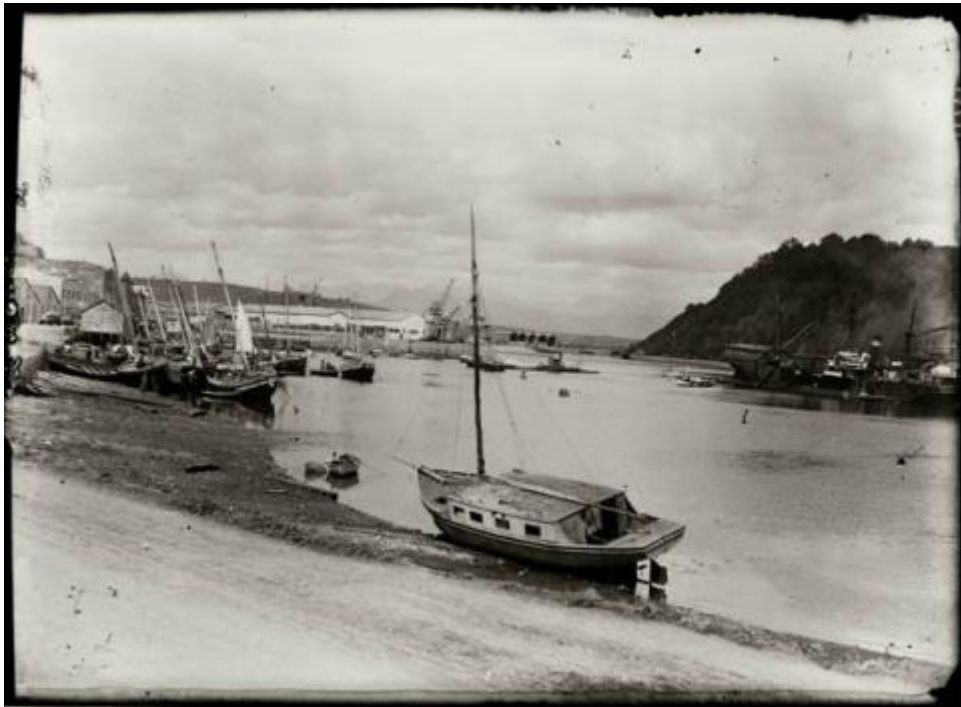

Registro ID: Ob-31-765

Título:	Paisaje de Puerto Montt
Creador:	Gilberto Provoste Angulo
Institución:	Museo de Sitio Castillo de Niebla
Nombre por forma:	Placa negativa
Nivel jerárquico:	Objeto
Este objeto pertenece a:	Fondo Archivo Gilberto Provoste Angulo

PL-0752

Nivel de descripción

Objeto

Nombre por forma

Nombre	Cantidad
Placa negativa	1

Contenido iconográfico

Paisaje con embarcaciones.

Descripción física

Imagen digitalizada a partir de negativo en placa de vidrio de formato rectangular y disposición horizontal. Composición en base a paisaje de agua con botes. En primer plano, un camino en diagonal que se extiende en todo el borde inferior, desde casi la mitad del borde izquierdo hasta la esquina inferior derecha. Le sigue una franja de arena y luego una extensión de agua. En segundo plano, varado en la orilla del agua, una embarcación mediana. Hacia el lado izquierdo y un poco mas atrás, una embarcación pequeña a remos tripulada por al menos una figura. En tercer plano, por el borde izquierdo, se extiende el camino, por su borde algunos inmuebles y luego la arena del primer plano hacia atrás. Ahí, una cantidad incierta de embarcaciones de mediano y gran tamaño, unas al lado de las otras. Justo atrás de ellas se observa una estructura que podría corresponder a un puerto. Hacia la derecha se extiende el agua. Sobre ella se pueden contar al menos diez embarcaciones de todos los tamaños. Al llegar al borde derecho está la embarcación mas grande de todas. Atrás de ella, un cerro alto. En cuarto plano, una lejana franja de

Creador

Creador	Obra atribuida
Gilberto Provoste Angulo	No

País

Chile

Historia

Lugar de creación: Puerto Montt

Ubicación actual

En depósito