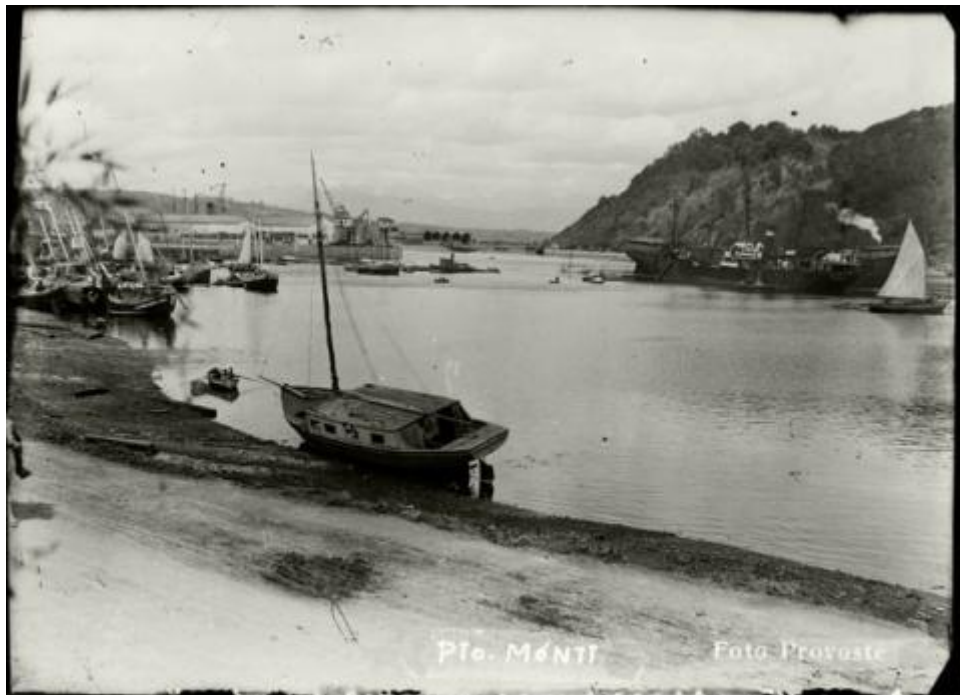

**Registro ID: Ob-31-763**

Título:	<b>Paisaje de Puerto Montt</b>
Creador:	Gilberto Provoste Angulo
Institución:	Museo de Sitio Castillo de Niebla
Nombre por forma:	Placa negativa
Nivel jerárquico:	Objeto
Este <b>objeto</b> pertenece a:	Fondo Archivo Gilberto Provoste Angulo

## Contenido iconográfico

Paisaje con embarcaciones.

## Descripción física

Imagen digitalizada a partir de negativo en placa de vidrio de formato rectangular y disposición horizontal. Composición en base a paisaje de agua con botes. En primer plano, un camino en diagonal que se extiende en todo el borde inferior, desde casi la mitad del borde izquierdo hasta la esquina inferior derecha. Le sigue una franja de arena y luego una extensión de agua. En segundo plano, varado en la orilla del agua, una embarcación mediana. Hacia el lado izquierdo y un poco mas atrás, una embarcación pequeña a remos tripulada por tres figuras. En tercer plano, por el borde izquierdo, se extiende el camino y la arena del primer plano hacia atrás. Ahí, una cantidad incierta de embarcaciones de mediano y gran tamaño, unas al lado de las otras. Justo atrás de ellas se observa una estructura que podría corresponder a un puerto. Hacia la derecha se extiende el agua. Sobre ella se pueden contar al menos diez embarcaciones de todos los tamaños. Al llegar al borde derecho está la embarcación mas grande de todas. Atrás de ella, un cerro alto. En cuarto plano, una lejana franja de tierra atraviesa horizontalmente la imagen. Luego

le suceden siluetas de montañas. En el fondo un cielo nublado. La imagen tiene una inscripción en el borde inferior derecho.