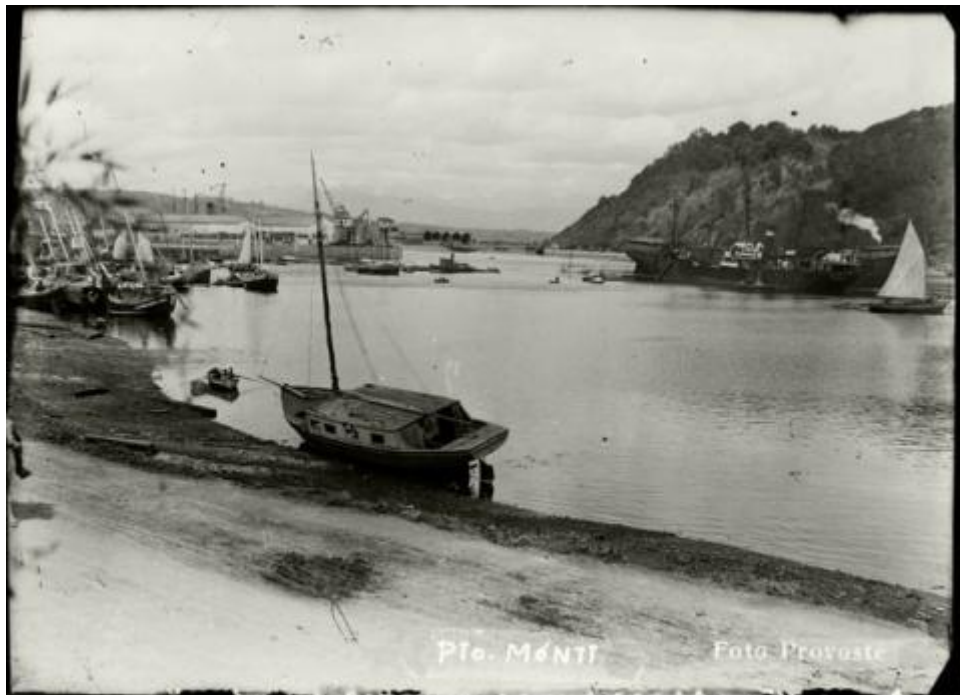

Registro ID: Ob-31-763

| | |
|---------------------------------|--|
| Título: | Paisaje de Puerto Montt |
| Creador: | Gilberto Provoste Angulo |
| Institución: | Museo de Sitio Castillo de Niebla |
| Nombre por forma: | Placa negativa |
| Nivel jerárquico: | Objeto |
| Este objeto pertenece a: | Fondo Archivo Gilberto Provoste Angulo |

PL-0750

Nivel de descripción

Objeto

Nombre por forma

| Nombre | Cantidad |
|--------------------------------|----------|
| Placa negativa | 1 |

Contenido iconográfico

Paisaje con embarcaciones.

Descripción física

Imagen digitalizada a partir de negativo en placa de vidrio de formato rectangular y disposición horizontal. Composición en base a paisaje de agua con botes. En primer plano, un camino en diagonal que se extiende en todo el borde inferior, desde casi la mitad del borde izquierdo hasta la esquina inferior derecha. Le sigue una franja de arena y luego una extensión de agua. En segundo plano, varado en la orilla del agua, una embarcación mediana. Hacia el lado izquierdo y un poco mas atrás, una embarcación pequeña a remos tripulada por tres figuras. En tercer plano, por el borde izquierdo, se extiende el camino y la arena del primer plano hacia atrás. Ahí, una cantidad incierta de embarcaciones de mediano y gran tamaño, unas al lado de las otras. Justo atrás de ellas se observa una estructura que podría corresponder a un puerto. Hacia la derecha se extiende el agua. Sobre ella se pueden contar al menos diez embarcaciones de todos los tamaños. Al llegar al borde derecho está la embarcación mas grande de todas. Atrás de ella, un cerro alto. En cuarto plano, una lejana franja de tierra atraviesa horizontalmente la imagen. Luego

Creador

| Creador | Obra atribuida |
|--------------------------|----------------|
| Gilberto Provoste Angulo | No |

País

Chile

Historia

Lugar de creación: Puerto Montt

Ubicación actual

En depósito