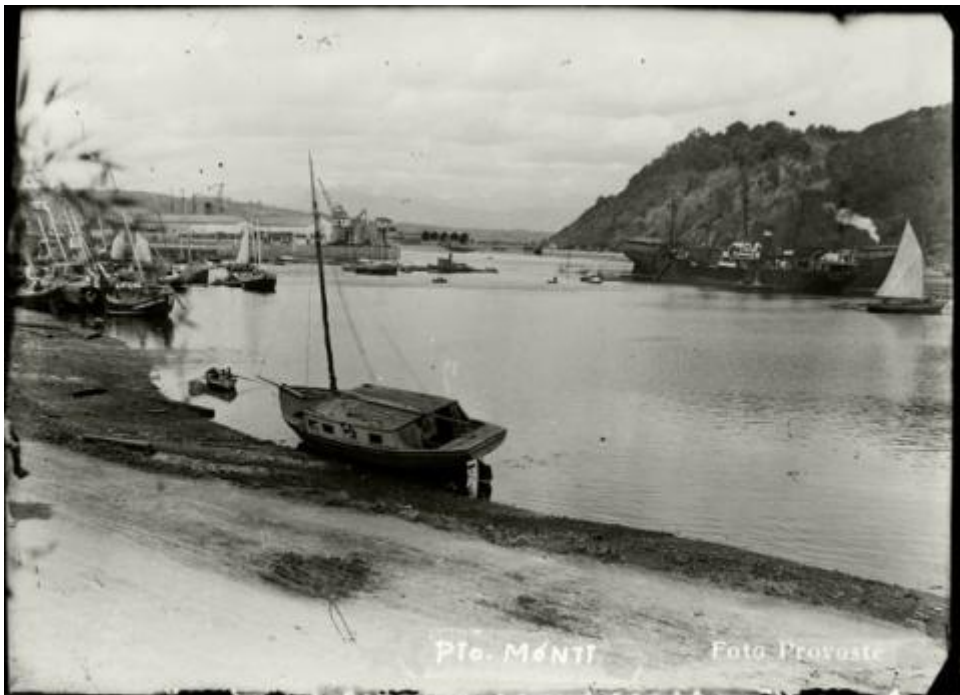

Registro ID: Ob-31-763

Título:	Paisaje de Puerto Montt
Creador:	Gilberto Provoste Angulo
Institución:	Museo de Sitio Castillo de Niebla
Nombre por forma:	Placa negativa
Nivel jerárquico:	Objeto
Este objeto pertenece a:	Fondo Archivo Gilberto Provoste Angulo

PL-0750

Nivel de descripción

Objeto

Nombre por forma

Nombre	Cantidad
Placa negativa	1

Contenido iconográfico

Paisaje con embarcaciones.

Descripción física

Imagen digitalizada a partir de negativo en placa de vidrio de formato rectangular y disposición horizontal. Composición en base a paisaje de agua con botes. En primer plano, un camino en diagonal que se extiende en todo el borde inferior, desde casi la mitad del borde izquierdo hasta la esquina inferior derecha. Le sigue una franja de arena y luego una extensión de agua. En segundo plano, varado en la orilla del agua, una embarcación mediana. Hacia el lado izquierdo y un poco mas atrás, una embarcación pequeña a remos tripulada por tres figuras. En tercer plano, por el borde izquierdo, se extiende el camino y la arena del primer plano hacia atrás. Ahí, una cantidad incierta de embarcaciones de mediano y gran tamaño, unas al lado de las otras. Justo atrás de ellas se observa una estructura que podría corresponder a un puerto. Hacia la derecha se extiende el agua. Sobre ella se pueden contar al menos diez embarcaciones de todos los tamaños. Al llegar al borde derecho está la embarcación mas grande de todas. Atrás de ella, un cerro alto. En cuarto plano, una lejana franja de tierra atraviesa horizontalmente la imagen. Luego

le suceden siluetas de montañas. En el fondo un cielo nublado. La imagen tiene una inscripción en el borde inferior derecho.

Dimensiones

Nombre por forma	Alto	Ancho
Placa negativa	6 cm	9 cm

Técnica/Material