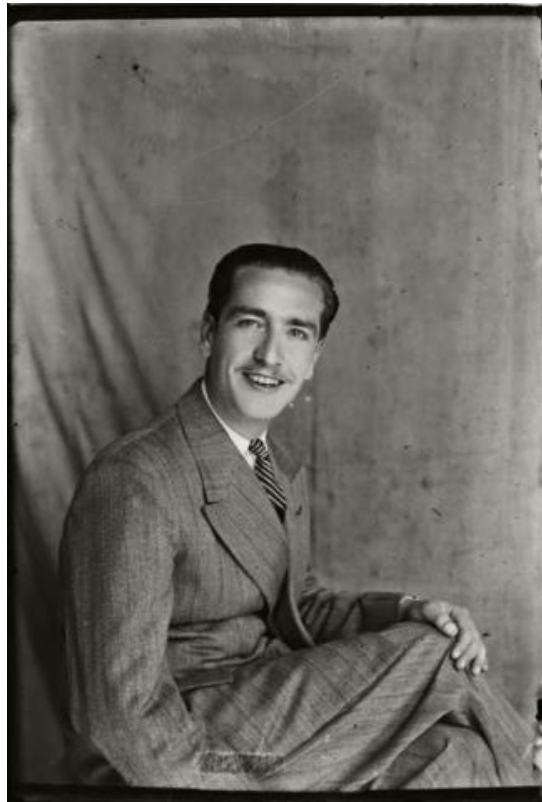

Registro ID: Ob-31-599

Título:	Retrato masculino
Creador:	Gilberto Provoste Angulo
Institución:	Museo de Sitio Castillo de Niebla
Nombre por forma:	Placa negativa
Nivel jerárquico:	Objeto
Este objeto pertenece a:	Fondo Archivo Gilberto Provoste Angulo

Número de inventario

PL-0586

Nivel de descripción

Objeto

Nombre por forma

Nombre	Cantidad
Placa negativa	1

Descripción física

Imagen digitalizada a partir de negativo en placa de vidrio de formato rectangular y disposición vertical. Composición de formato vertical en base a medio cuerpo de figura masculina, en posición de perfil hacia la derecha con rostro y mirada de frente. Esta ubicado al centro de la imagen, en primer plano. Cabello oscuro, corto, peinado hacia atrás. Usa bigote. Viste traje en tono gris con diseño de líneas verticales distintos tonos y diverso ancho, camisa blanca y corbata oscura con líneas blancas. Tiene sus piernas cruzadas, derecha sobre la izquierda. Tiene su mano izquierda sobre su rodilla derecha. Su brazo derecho cae recto a su lado y no se alcanza a ver su mano. La figura sonríe mostrando los dientes. En el fondo un telón liso.