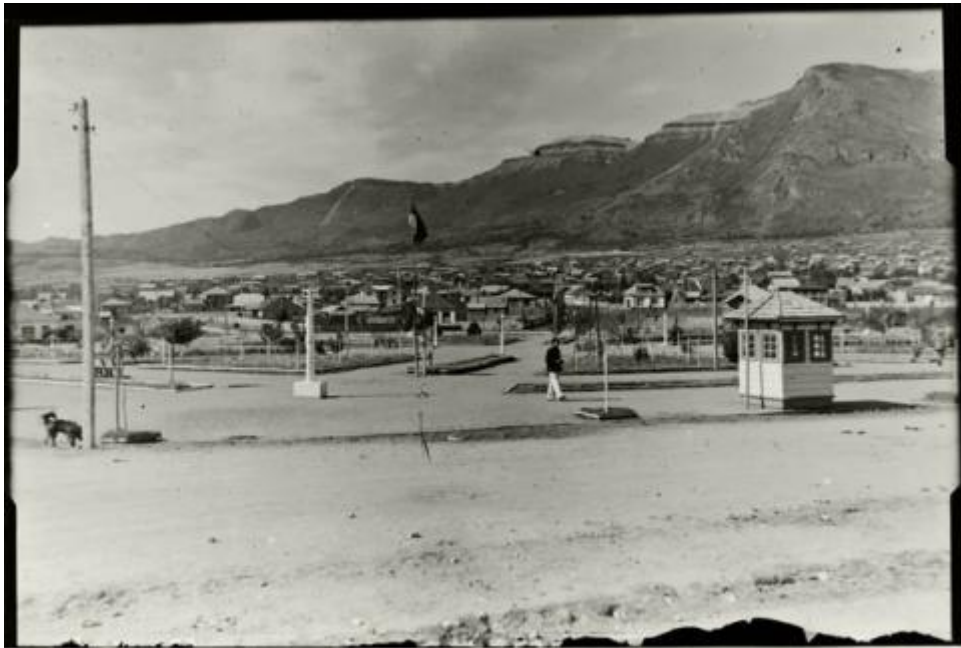

Registro ID: Ob-31-570

Título:	Paisaje urbano
Creador:	Gilberto Provoste Angulo
Institución:	Museo de Sitio Castillo de Niebla
Nombre por forma:	Placa negativa
Nivel jerárquico:	Objeto
Este objeto pertenece a:	Fondo Archivo Gilberto Provoste Angulo

Ficha de registro

Relación jerárquica

Fondo [Archivo Gilberto Provoste Angulo](#)
Objeto Paisaje urbano

Institución

Museo de Sitio Castillo de Niebla

Número de registro

31-570

Número de inventario

PL-0557

Nivel de descripción

Objeto

Nombre por forma

Nombre	Cantidad
Placa negativa	1

Descripción física

Imagen digitalizada a partir de negativo en placa de vidrio de formato rectangular y disposición horizontal. Composición en base a paisaje urbano. En primer plano, una calle de tierra. A la derecha de la imagen, una caseta de madera con ventanas. Se observa una figura masculina de pantalones claros y chaqueta oscura caminando en dirección de la caseta. A la izquierda de la imagen, un poste de tendido eléctrico y junto a este, una figura animal. En segundo plano, al centro de la imagen, una bandera Chilena sobre un asta. También se observan árboles pequeños en zonas delimitadas por soleras. Hacia atrás de estas áreas se observa un paisaje urbano lleno de inmuebles de uno y dos pisos que se extiende hasta el fondo de la imagen. En el fondo, montañas y cielo con nubes.

País

Chile

Historia

Lugar de creación: Puerto Aysén

Ubicación actual

En depósito

URL: <https://fotografia.surdoc.cl/registro/31-570>