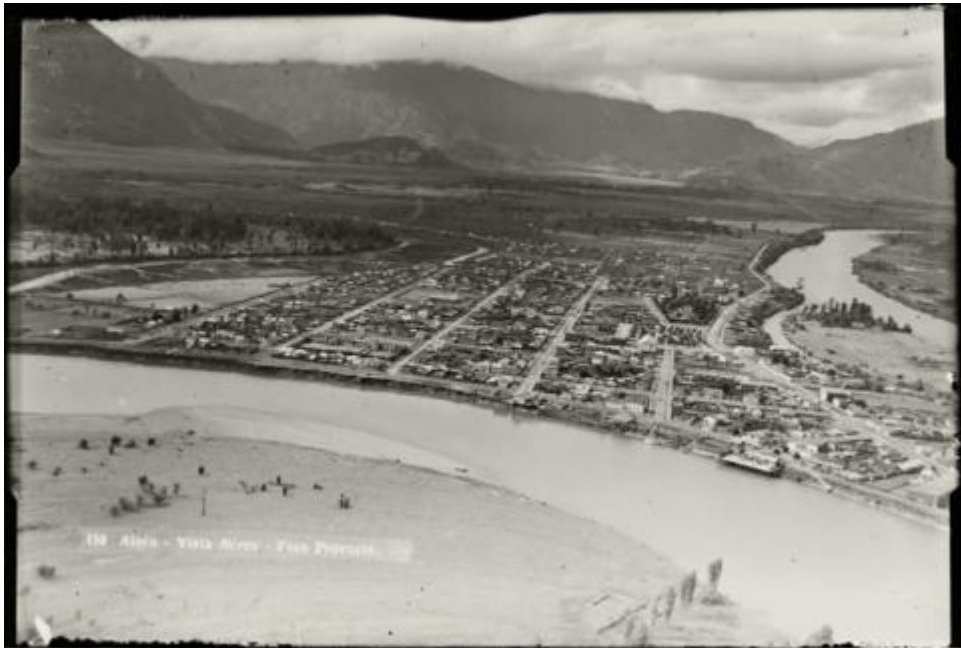

Registro ID: **Ob-31-567**

Título:	Vista aérea Aysén
Creador:	Gilberto Provoste Angulo
Institución:	Museo de Sitio Castillo de Niebla
Nombre por forma:	Placa negativa
Nivel jerárquico:	Objeto
Este objeto pertenece a:	Fondo Archivo Gilberto Provoste Angulo

Ficha de registro

Relación jerárquica

Fondo [Archivo Gilberto Provoste Angulo](#)
Objeto Vista aérea Aysén

Institución

Museo de Sitio Castillo de Niebla

Número de registro

31-567

Número de inventario

PL-0554

Nivel de descripción

Objeto

Nombre por forma

Nombre	Cantidad
Placa negativa	1

Descripción física

Imagen digitalizada a partir de negativo en placa de vidrio de formato rectangular y disposición horizontal. Composición en base a paisaje urbano visto desde altura. En primer plano, una planicie con poca vegetación. Hacia el centro de la imagen, un cuerpo de agua largo y angosto cruza el cuadro desde la esquina inferior derecha hasta el centro del borde izquierdo. En el centro de la imagen, un asentamiento urbano con cuadras dispuestas como tablero de ajedrez. En el borde derecho de la imagen se observa otro cuerpo de agua largo y angosto que al limitar con el asentamiento se divide en dos y entremedio de ambos brazos se observa una extensión de tierra con poca vegetación. A la izquierda de la imagen, un área con muchos árboles. En el fondo montañas y cielo nublado. Se observa una inscripción en el borde inferior de la imagen.

Creador

Creador	Obra atribuida
Gilberto Provoste Angulo	No

País

Chile

Historia

Lugar de creación: Puerto Aysén

Ubicación actual

En depósito