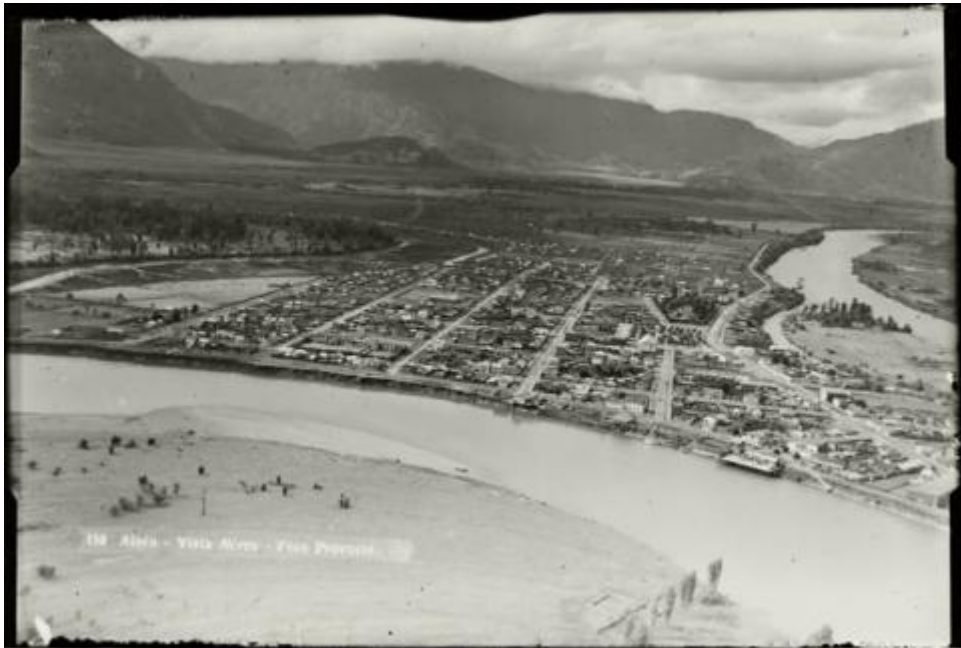

Registro ID: Ob-31-567

| | |
|---------------------------------|--|
| Título: | Vista aérea Aysén |
| Creador: | Gilberto Provoste Angulo |
| Institución: | Museo de Sitio Castillo de Niebla |
| Nombre por forma: | Placa negativa |
| Nivel jerárquico: | Objeto |
| Este objeto pertenece a: | Fondo Archivo Gilberto Provoste Angulo |

Ficha de registro

Relación jerárquica

Fondo [Archivo Gilberto Provoste Angulo](#)
Objeto Vista aérea Aysén

Institución

Museo de Sitio Castillo de Niebla

Número de registro

31-567

Número de inventario

PL-0554

Nivel de descripción

Objeto

Nombre por forma

| Nombre | Cantidad |
|--------------------------------|----------|
| Placa negativa | 1 |

Descripción física

Imagen digitalizada a partir de negativo en placa de vidrio de formato rectangular y disposición horizontal. Composición en base a paisaje urbano visto desde altura. En primer plano, una planicie con poca vegetación. Hacia el centro de la imagen, un cuerpo de agua largo y angosto cruza el cuadro desde la esquina inferior derecha hasta el centro del borde izquierdo. En el centro de la imagen, un asentamiento urbano con cuadras dispuestas como tablero de ajedrez. En el borde derecho de la imagen se observa otro cuerpo de agua largo y angosto que al limitar con el asentamiento se divide en dos y entremedio de ambos brazos se observa una extensión de tierra con poca vegetación. A la izquierda de la imagen, un área con muchos árboles. En el fondo montañas y cielo nublado. Se observa una inscripción en el borde inferior de la imagen.

País

Chile

Historia

Lugar de creación: Puerto Aysén

Ubicación actual

En depósito