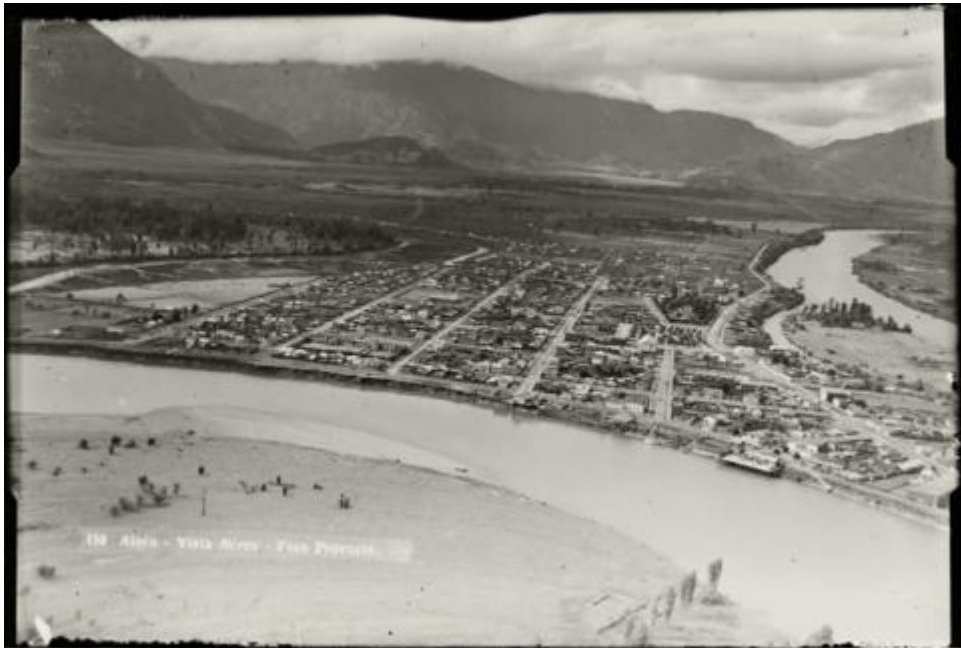

**Registro ID: Ob-31-567**

Título:	<b>Vista aérea Aysén</b>
Creador:	Gilberto Provoste Angulo
Institución:	Museo de Sitio Castillo de Niebla
Nombre por forma:	Placa negativa
Nivel jerárquico:	Objeto
Este <b>objeto</b> pertenece a:	Fondo Archivo Gilberto Provoste Angulo

## Relación jerárquica

Fondo [Archivo Gilberto Provoste Angulo](#)  
Objeto Vista aérea Aysén

---

## Descripción física

Imagen digitalizada a partir de negativo en placa de vidrio de formato rectangular y disposición horizontal. Composición en base a paisaje urbano visto desde altura. En primer plano, una planicie con poca vegetación. Hacia el centro de la imagen, un cuerpo de agua largo y angosto cruza el cuadro desde la esquina inferior derecha hasta el centro del borde izquierdo. En el centro de la imagen, un asentamiento urbano con cuadras dispuestas como tablero de ajedrez. En el borde derecho de la imagen se observa otro cuerpo de agua largo y angosto que al limitar con el asentamiento se divide en dos y entremedio de ambos brazos se observa una extensión de tierra con poca vegetación. A la izquierda de la imagen, un área con muchos árboles. En el fondo montañas y cielo nublado. Se observa una inscripción en el borde inferior de la imagen.

### Historia

Lugar de creación: Puerto Aysén