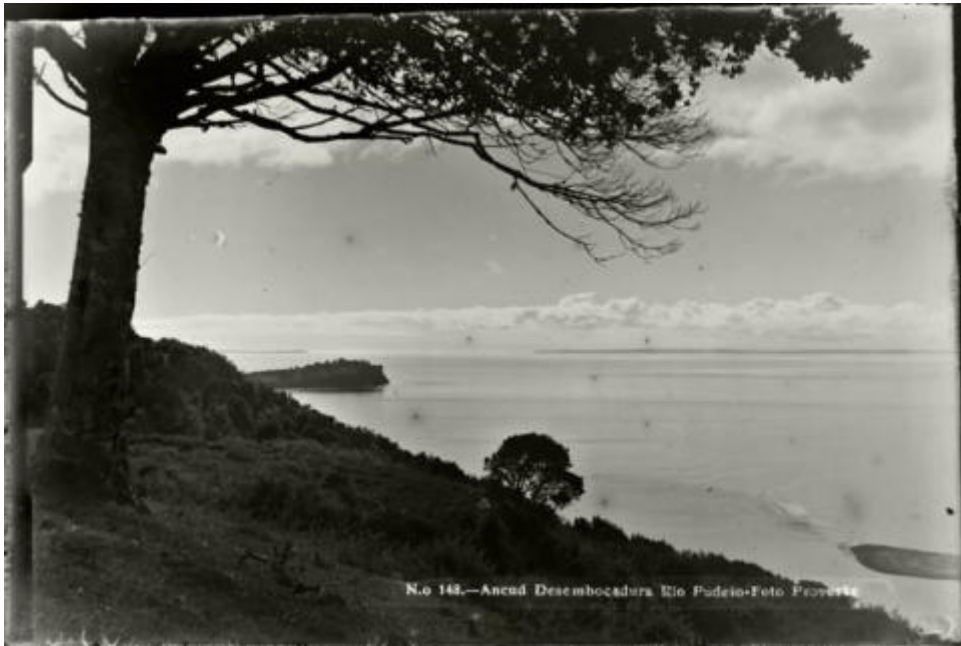

Registro ID: Ob-31-552

Título:	Paisaje desembocadura río Pudeto
Creador:	Gilberto Provoste Angulo
Institución:	Museo de Sitio Castillo de Niebla
Nombre por forma:	Placa negativa
Nivel jerárquico:	Objeto
Este objeto pertenece a:	Fondo Archivo Gilberto Provoste Angulo

Número de inventario

PL-0539

Nivel de descripción

Objeto

Nombre por forma

Nombre	Cantidad
Placa negativa	1

Contenido iconográfico

Paisaje rural

Descripción física

Imagen digitalizada a partir de negativo en placa de vidrio de formato rectangular y disposición horizontal. Composición en base a paisaje. En el primer plano, y al extremo izquierdo de la imagen se observa el tronco de un árbol y las primeras ramas de la copa que se extienden por toda la parte superior de la imagen. La parte superior de la copa queda fuera de cuadro. El árbol está posado sobre la ladera de un cerro cubierto de vegetación de poca altura. La ladera desciende de izquierda a derecha, coincidiendo en su parte inferior con el vértice inferior derecho de la imagen. En segundo plano se observa un arbusto que también se yergue desde la ladera. Al estar ubicado más atrás, su copa se ve siluetada frente al fondo. En tercer plano se observan dos formaciones de tierra parcialmente rodeadas de agua. En el fondo de la imagen se observa una línea de horizonte que separa el cielo (en la parte superior de la imagen) del agua (en la mitad inferior). En este horizonte se destaca una línea de tierra que va -de izquierda a derecha- desde el borde de la ladera hasta el primer tercio de la imagen. Esta línea se interrumpe y luego aparece a la

mitad de la imagen y continúa hasta el borde derecho de la misma. En la parte superior del fondo se observan nubes que cubren el primer cuarto horizontal de la imagen. Más abajo se observa cielo, y luego más nubes cruzan la imagen sobre la línea de horizonte. Se observa una inscripción en el borde inferior de la imagen.