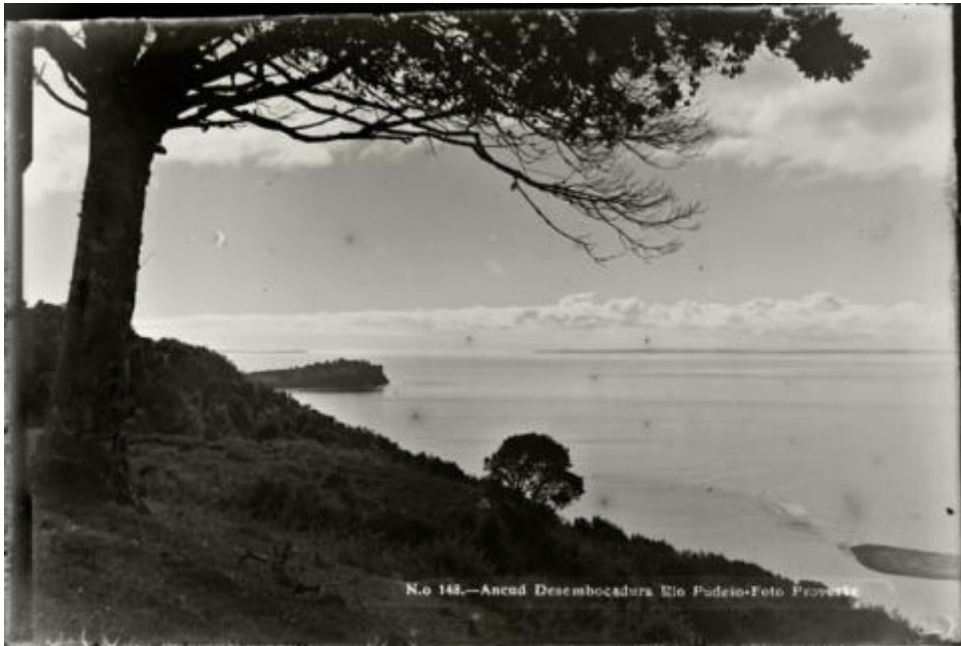

**Registro ID: Ob-31-552**

Título:	<b>Paisaje desembocadura río Pudeto</b>
Creador:	Gilberto Provoste Angulo
Institución:	Museo de Sitio Castillo de Niebla
Nombre por forma:	Placa negativa
Nivel jerárquico:	Objeto
Este <b>objeto</b> pertenece a:	Fondo Archivo Gilberto Provoste Angulo

## Descripción física

Imagen digitalizada a partir de negativo en placa de vidrio de formato rectangular y disposición horizontal. Composición en base a paisaje. En el primer plano, y al extremo izquierdo de la imagen se observa el tronco de un árbol y las primeras ramas de la copa que se extienden por toda la parte superior de la imagen. La parte superior de la copa queda fuera de cuadro. El árbol está posado sobre la ladera de un cerro cubierto de vegetación de poca altura. La ladera desciende de izquierda a derecha, coincidiendo en su parte inferior con el vértice inferior derecho de la imagen. En segundo plano se observa un arbusto que también se yergue desde la ladera. Al estar ubicado más atrás, su copa se ve siluetada frente al fondo. En tercer plano se observan dos formaciones de tierra parcialmente rodeadas de agua. En el fondo de la imagen se observa una línea de horizonte que separa el cielo (en la parte superior de la imagen) del agua (en la mitad inferior). En este horizonte se destaca una línea de tierra que va -de izquierda a derecha- desde el borde de la ladera hasta el primer tercio de la imagen. Esta línea se interrumpe y luego aparece a la