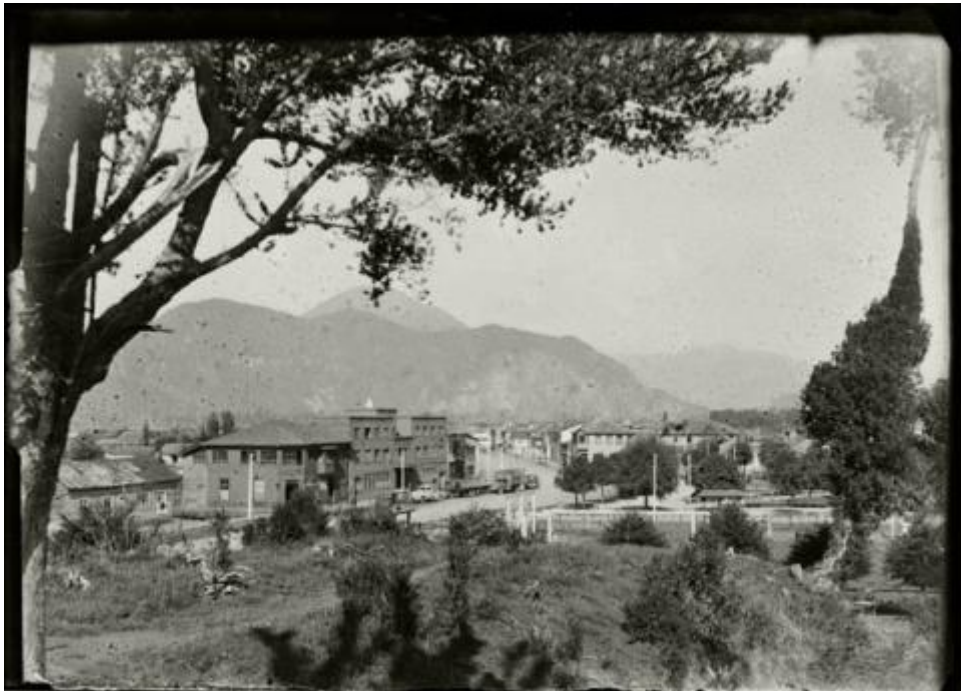

Registro ID: Ob-31-515

Título:	Paisaje urbano
Creador:	Gilberto Provoste Angulo
Institución:	Museo de Sitio Castillo de Niebla
Nombre por forma:	Placa negativa
Nivel jerárquico:	Objeto
Este objeto pertenece a:	Fondo Archivo Gilberto Provoste Angulo

Número de inventario

PL-0502

Nivel de descripción

Objeto

Nombre por forma

Nombre	Cantidad
Placa negativa	1

Descripción física

Imagen digitalizada a partir de negativo en placa de vidrio de formato rectangular y disposición horizontal. Composición en base a paisaje urbano. En primer plano, al lado izquierdo de la imagen, se asoma la mitad de un árbol cubriendo con una rama casi la totalidad del borde superior. En segundo plano, una extensión de hierba y vegetación. En tercer plano, por el lado izquierdo de la imagen, un conjunto de diversos inmuebles junto a una calle curva que se aleja en dirección opuesta a la cámara. Al lado derecho, continúa vegetación pero inscrita en lo que parece ser una plaza. En cuarto plano, inmuebles lejanos. En quinto plano, dos montañas, siendo más cercana la de la derecha. En el fondo, el cielo.