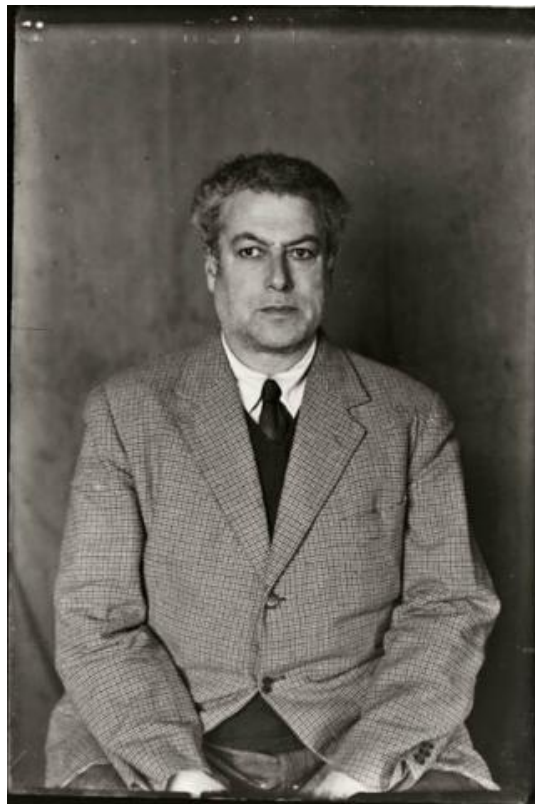

Registro ID: Ob-31-488

Título:	Retrato masculino
Creador:	Gilberto Provoste Angulo
Institución:	Museo de Sitio Castillo de Niebla
Nombre por forma:	Placa negativa
Nivel jerárquico:	Objeto
Este objeto pertenece a:	Fondo Archivo Gilberto Provoste Angulo

Ficha de registro

Relación jerárquica

Fondo [Archivo Gilberto Provoste Angulo](#)

Objeto Retrato masculino

Institución

Museo de Sitio Castillo de Niebla

Número de registro

31-488

Número de inventario

PL-0475

Nivel de descripción

Objeto

Nombre por forma

Nombre	Cantidad
Placa negativa	1

Descripción física

Imagen digitalizada a partir de negativo en placa de vidrio de formato rectangular y disposición vertical. Composición en base a medio cuerpo de figura masculina sedente, en posición de frente con mirada en igual dirección, pero con el ojo derecho levemente desviado hacia la izquierda. Está ubicado al centro de la imagen en primer plano. Cabello oscuro con algunas canas, despeinado y corto. Se le observa barba incipiente. Viste chaqueta de tweed, chaleco negro, camisa blanca y corbata en tono oscuro. En el fondo un telón liso.