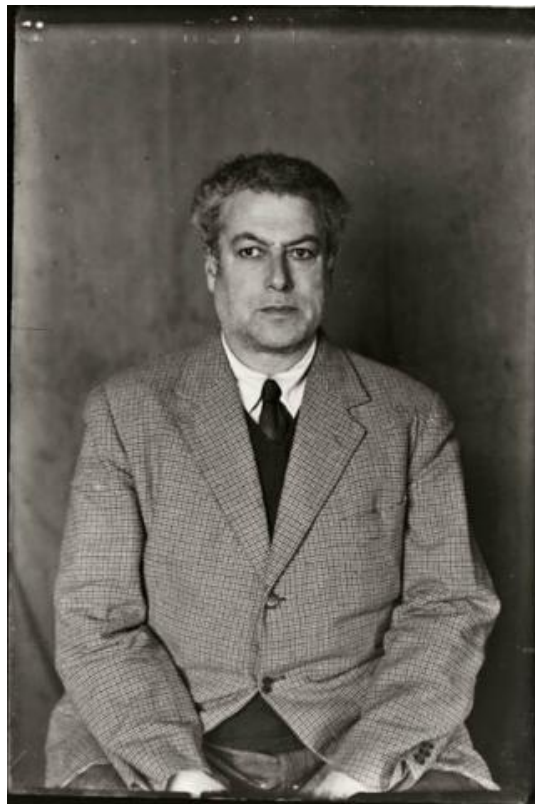

**Registro ID: Ob-31-488**

Título:	<b>Retrato masculino</b>
Creador:	Gilberto Provoste Angulo
Institución:	Museo de Sitio Castillo de Niebla
Nombre por forma:	Placa negativa
Nivel jerárquico:	Objeto
Este <b>objeto</b> pertenece a:	Fondo Archivo Gilberto Provoste Angulo

## Relación jerárquica

Fondo [Archivo Gilberto Provoste Angulo](#)

Objeto Retrato masculino

---

## Descripción física

Imagen digitalizada a partir de negativo en placa de vidrio de formato rectangular y disposición vertical. Composición en base a medio cuerpo de figura masculina sedente, en posición de frente con mirada en igual dirección, pero con el ojo derecho levemente desviado hacia la izquierda. Está ubicado al centro de la imagen en primer plano. Cabello oscuro con algunas canas, despeinado y corto. Se le observa barba incipiente. Viste chaqueta de tweed, chaleco negro, camisa blanca y corbata en tono oscuro. En el fondo un telón liso.