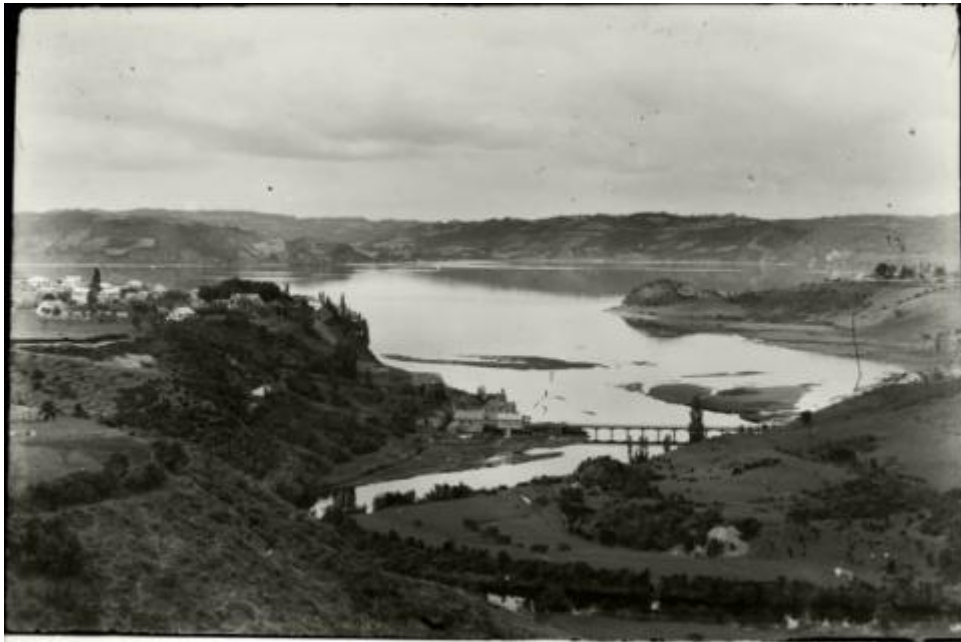

**Registro ID: Ob-31-445**

Título:	<b>Paisaje fluvial</b>
Creador:	Gilberto Provoste Angulo
Institución:	Museo de Sitio Castillo de Niebla
Nombre por forma:	Placa negativa
Nivel jerárquico:	Objeto
Este <b>objeto</b> pertenece a:	Fondo Archivo Gilberto Provoste Angulo

## Descripción física

Imagen digitalizada a partir de negativo en placa de vidrio de formato rectangular y disposición horizontal. Composición en base a paisaje de río visto desde altura y a cierta distancia. En primer plano, por el lado izquierdo, una ladera con vegetación. Hacia la derecha una planicie con vegetación. En el borde inferior derecho nace un delgado río que serpentea hacia arriba hasta convertirse en una amplia extensión de agua. En segundo plano, por el lado izquierdo, continua la ladera con vegetación. Entre ella se observan variados inmuebles. Por el lado derecho, el río, un puente de madera que lo cruza de forma horizontal y franja de tierra con vegetación. En tercer plano, una delgada franja de agua que cruza la fotografía de forma horizontal. En cuarto plano una lejana franja de tierra. En el fondo un cielo nublado.

## Historia

Lugar de creación: Castro, Chiloé

---