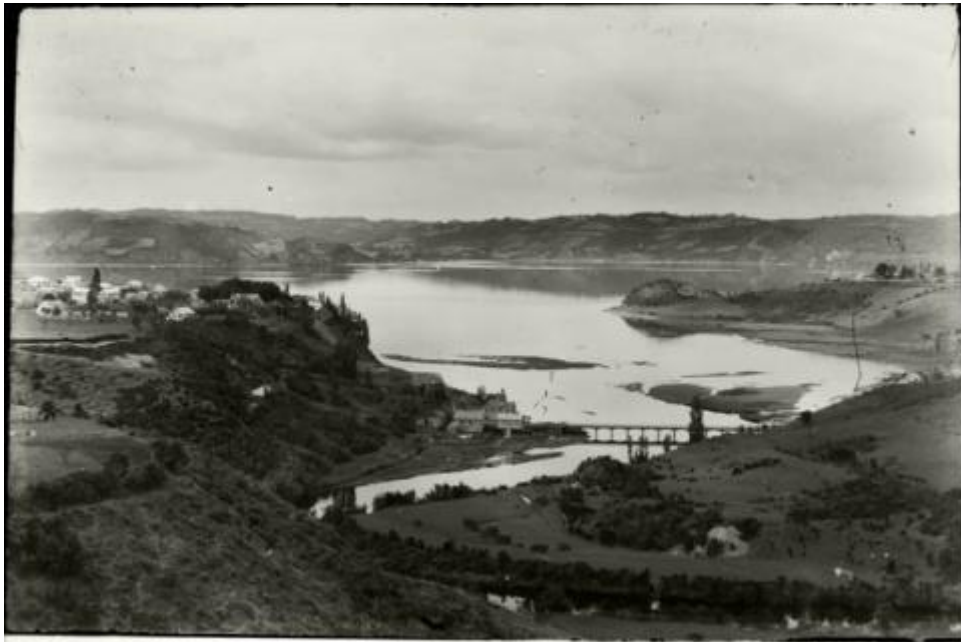

Registro ID: Ob-31-445

Título:	Paisaje fluvial
Creador:	Gilberto Provoste Angulo
Institución:	Museo de Sitio Castillo de Niebla
Nombre por forma:	Placa negativa
Nivel jerárquico:	Objeto
Este objeto pertenece a:	Fondo Archivo Gilberto Provoste Angulo

PL-0432

Nivel de descripción

Objeto

Nombre por forma

Nombre	Cantidad
Placa negativa	1

Descripción física

Imagen digitalizada a partir de negativo en placa de vidrio de formato rectangular y disposición horizontal. Composición en base a paisaje de río visto desde altura y a cierta distancia. En primer plano, por el lado izquierdo, una ladera con vegetación. Hacia la derecha una planicie con vegetación. En el borde inferior derecho nace un delgado río que serpentea hacia arriba hasta convertirse en una amplia extensión de agua. En segundo plano, por el lado izquierdo, continua la ladera con vegetación. Entre ella se observan variados inmuebles. Por el lado derecho, el río, un puente de madera que lo cruza de forma horizontal y franja de tierra con vegetación. En tercer plano, una delgada franja de agua que cruza la fotografía de forma horizontal. En cuarto plano una lejana franja de tierra. En el fondo un cielo nublado.