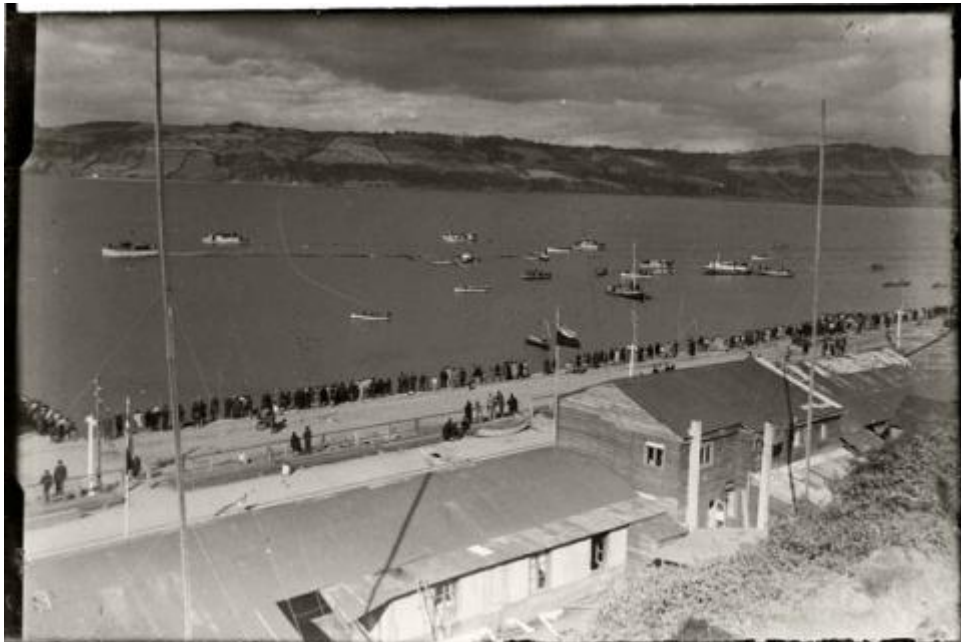

Registro ID: Ob-31-387

| | |
|---------------------------------|--|
| Título: | Costanera |
| Creador: | Gilberto Provoste Angulo |
| Institución: | Museo de Sitio Castillo de Niebla |
| Nombre por forma: | Placa negativa |
| Nivel jerárquico: | Objeto |
| Este objeto pertenece a: | Fondo Archivo Gilberto Provoste Angulo |

Imagen digitalizada a partir de negativo en placa de vidrio de formato rectangular y disposición horizontal. Composición en base a paisaje de costanera visto desde altura. Su descripción en planos. En primer plano, de forma diagonal, vegetación y luego una fila de inmuebles. Se observan además dos varillas altas y angostas, una en cada borde de la imagen (derecho e izquierdo). Segundo plano, una vereda amplia que da a una extensión de agua. Se observan figuras, masculinas y femeninas por todo su borde, mirando en dirección a unas embarcaciones. Tercer plano, extensión de agua con al menos veintidós embarcaciones. En el fondo, una extensión de tierra y el cielo nublado.

Creador

| Creador | Obra atribuida |
|--------------------------|----------------|
| Gilberto Provoste Angulo | No |

País

Chile

Historia

Lugar de creación: Castro, Chiloé

Ubicación actual

En depósito