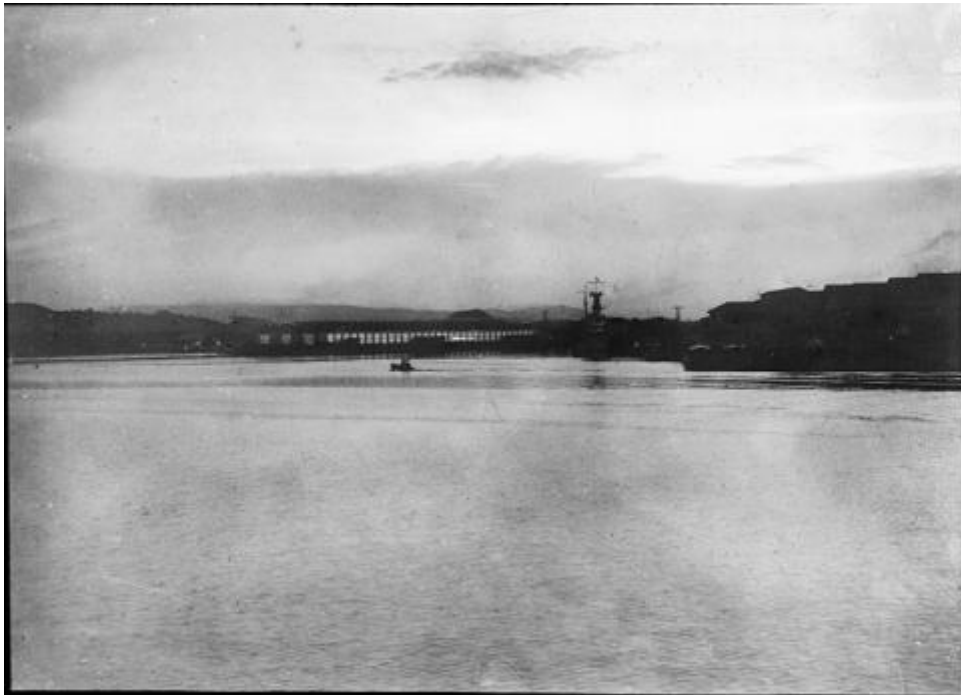

Registro ID: Ob-31-2179

Título:	Presa
Creador:	Paul Gossler Glaser
Institución:	Museo de Sitio Castillo de Niebla
Nombre por forma:	Placa fotográfica
Nivel jerárquico:	Objeto
Este objeto pertenece a:	Fondo Archivo Paul Gossler