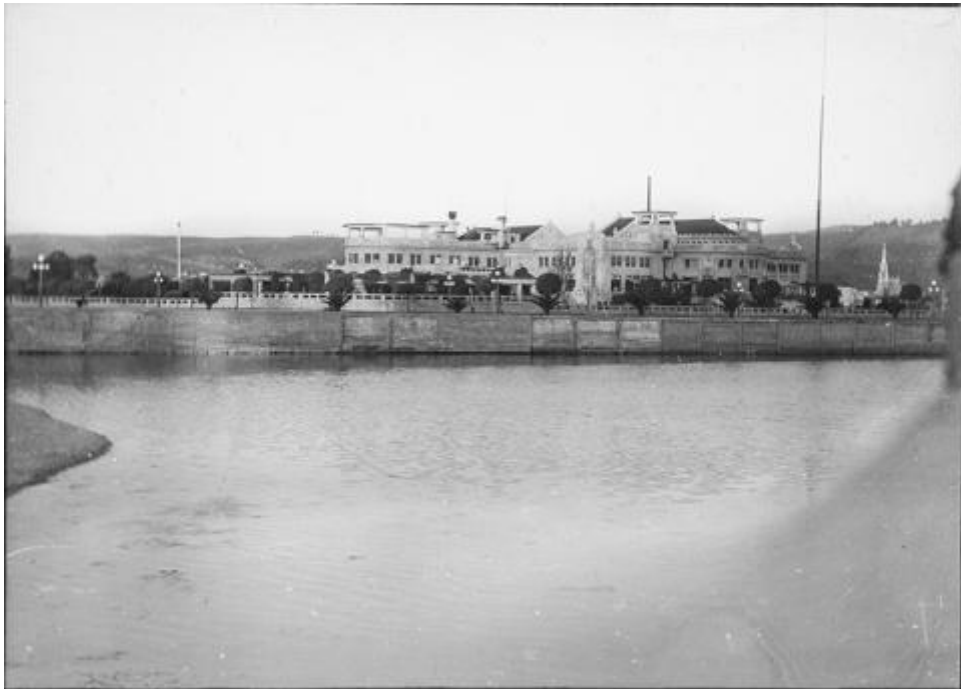

Registro ID: Ob-31-2137

Título: Edificios en el borde del Canal de Panamá

Creador: Paul Gossler Glaser

Institución: Museo de Sitio Castillo de Niebla

Nombre por forma: Placa fotográfica

Nivel jerárquico: Objeto

Este **objeto** pertenece a: Fondo Archivo Paul Gossler