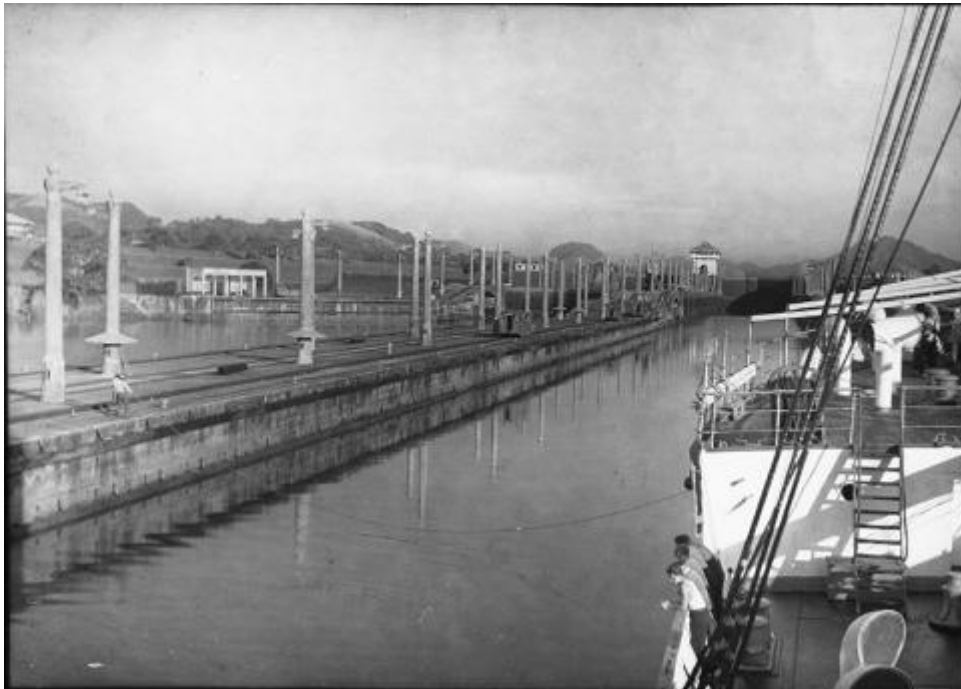

Registro ID: Ob-31-2135

Título:	Travesía en el Canal de Panamá
Creador:	Paul Gossler Glaser
Institución:	Museo de Sitio Castillo de Niebla
Nombre por forma:	Placa fotográfica
Nivel jerárquico:	Objeto
Este objeto pertenece a:	Fondo Archivo Paul Gossler

Número de inventario

APG-0017

Nivel de descripción

Objeto

Nombre por forma

Nombre	Cantidad
Placa fotográfica	1

Contenido iconográfico

Litoral centroamericano

Descripción física

Objeto de formato rectangular y forma horizontal. Composición en base a paisaje diurno de muelle junto a cuerpo de agua desde la cubierta de un barco. A un costado, figura masculina arrastra la embarcación con una cuerda, en la línea media de la imagen se ven edificios y un cordón montañoso selvático. Paisaje costero desde el barco hacia Panamá