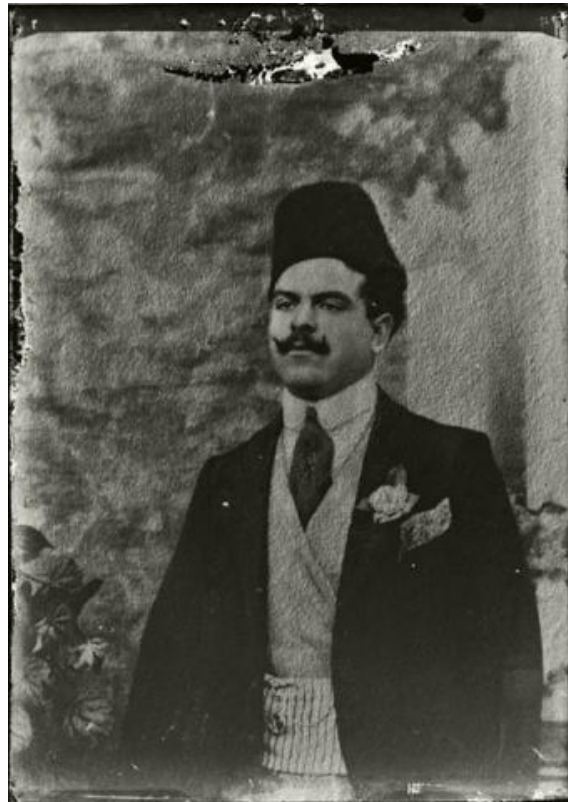

**Registro ID: Ob-31-2081**

Título:	<b>Retrato masculino</b>
Creador:	Gilberto Provoste Angulo
Institución:	Museo de Sitio Castillo de Niebla
Nombre por forma:	Placa negativa
Nivel jerárquico:	Objeto
Este <b>objeto</b> pertenece a:	Fondo Archivo Gilberto Provoste Angulo

## Relación jerárquica

Fondo [Archivo Gilberto Provoste Angulo](#)

Objeto Retrato masculino

## Descripción física

Imagen digitalizada a partir de negativo en placa de vidrio de formato rectangular y disposición vertical. La imagen está compuesta por una figura masculina de medio cuerpo, dispuesta en encuadre central; retrato de hombre en primer plano a medio cuerpo, lleva cabello corto oscuro con un gorro tipo fez sobre la cabeza, bigote estilo manillar y mirada ligeramente hacia la izquierda. Se encuentra ataviado con una chaqueta oscura abierta, chaleco cruzado y una camisa debajo, ambas claras y una corbata anudada oscura. La chaqueta lleva flor sobre la solapa a la derecha y un pañuelo en el bolsillo superior derecho.