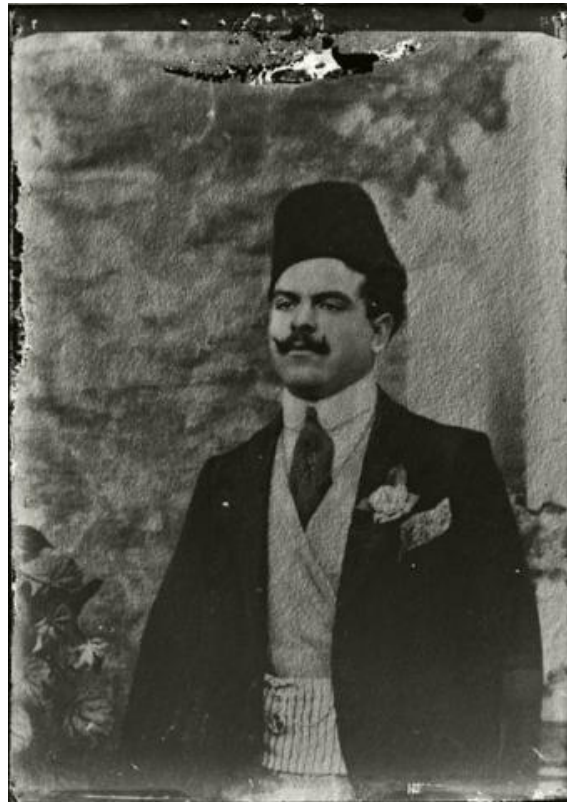

Registro ID: Ob-31-2081

Título:	Retrato masculino
Creador:	Gilberto Provoste Angulo
Institución:	Museo de Sitio Castillo de Niebla
Nombre por forma:	Placa negativa
Nivel jerárquico:	Objeto
Este objeto pertenece a:	Fondo Archivo Gilberto Provoste Angulo

Ficha de registro

Relación jerárquica

Fondo [Archivo Gilberto Provoste Angulo](#)

Objeto Retrato masculino

Institución

Museo de Sitio Castillo de Niebla

Número de registro

31-2081

Número de inventario

PL-2068

Nivel de descripción

Objeto

Nombre por forma

Nombre	Cantidad
Placa negativa	1

Descripción física

Imagen digitalizada a partir de negativo en placa de vidrio de formato rectangular y disposición vertical. La imagen está compuesta por una figura masculina de medio cuerpo, dispuesta en encuadre central; retrato de hombre en primer plano a medio cuerpo, lleva cabello corto oscuro con un gorro tipo fez sobre la cabeza, bigote estilo manillar y mirada ligeramente hacia la izquierda. Se encuentra ataviado con una chaqueta oscura abierta, chaleco cruzado y una camisa debajo, ambas claras y una corbata anudada oscura. La chaqueta lleva flor sobre la solapa a la derecha y un pañuelo en el bolsillo superior derecho.