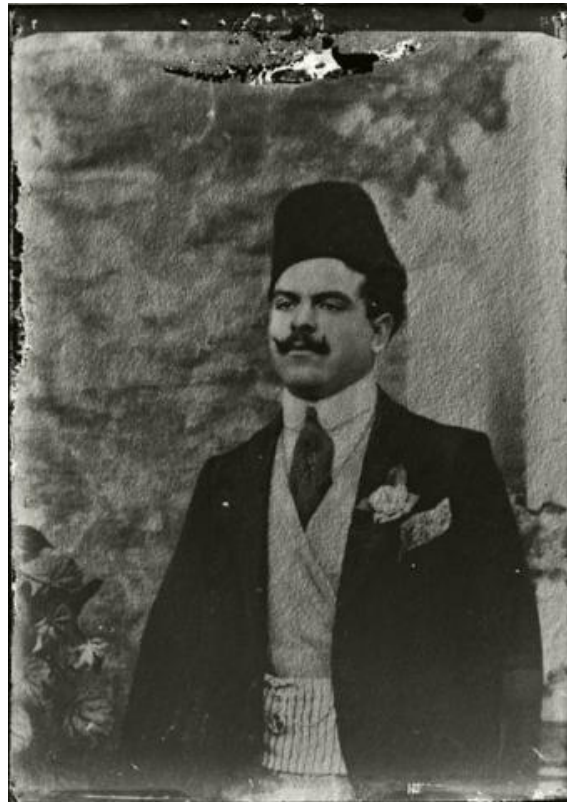

**Registro ID: Ob-31-2081**

Título:	<b>Retrato masculino</b>
Creador:	Gilberto Provoste Angulo
Institución:	Museo de Sitio Castillo de Niebla
Nombre por forma:	Placa negativa
Nivel jerárquico:	Objeto
Este <b>objeto</b> pertenece a:	Fondo Archivo Gilberto Provoste Angulo

## Relación jerárquica

Fondo [Archivo Gilberto Provoste Angulo](#)

Objeto Retrato masculino

---

## Descripción física

Imagen digitalizada a partir de negativo en placa de vidrio de formato rectangular y disposición vertical. La imagen está compuesta por una figura masculina de medio cuerpo, dispuesta en encuadre central; retrato de hombre en primer plano a medio cuerpo, lleva cabello corto oscuro con un gorro tipo fez sobre la cabeza, bigote estilo manillar y mirada ligeramente hacia la izquierda. Se encuentra ataviado con una chaqueta oscura abierta, chaleco cruzado y una camisa debajo, ambas claras y una corbata anudada oscura. La chaqueta lleva flor sobre la solapa a la derecha y un pañuelo en el bolsillo superior derecho.