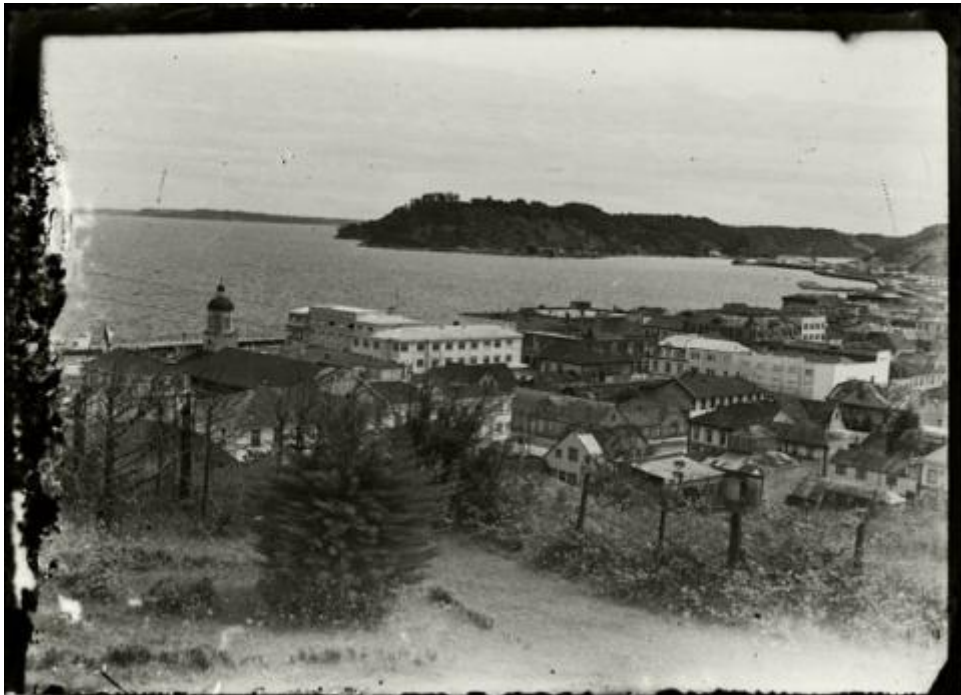

**Registro ID: Ob-31-2039**

Título:	<b>Vista de Puerto Montt</b>
Creador:	Gilberto Provoste Angulo
Institución:	Museo de Sitio Castillo de Niebla
Nombre por forma:	Placa negativa
Nivel jerárquico:	Objeto
Este <b>objeto</b> pertenece a:	Fondo Archivo Gilberto Provoste Angulo

## Relación jerárquica

Fondo [Archivo Gilberto Provoste Angulo](#)  
Objeto Vista de Puerto Montt

---

## Contenido iconográfico

Paisaje de Puerto Montt.

## Descripción física

Imagen digitalizada a partir de negativo en placa de vidrio de formato rectangular y disposición horizontal. Composición en base a un paisaje urbano formado por un conjunto de edificaciones miradas desde arriba. En primer plano, en la parte inferior izquierda la imagen un terreno con árboles y arbustos, con una cerca de madera. En segundo plano, conjunto de construcciones regulares, edificaciones de diferentes materiales y calles. En el fondo se observa la ribera de mar con un paisaje montañoso lejano y algunas nubes. La imagen se encuentra delimitada en sus cuatro bordes por franjas de borde negro irregulares. Paisaje urbano.