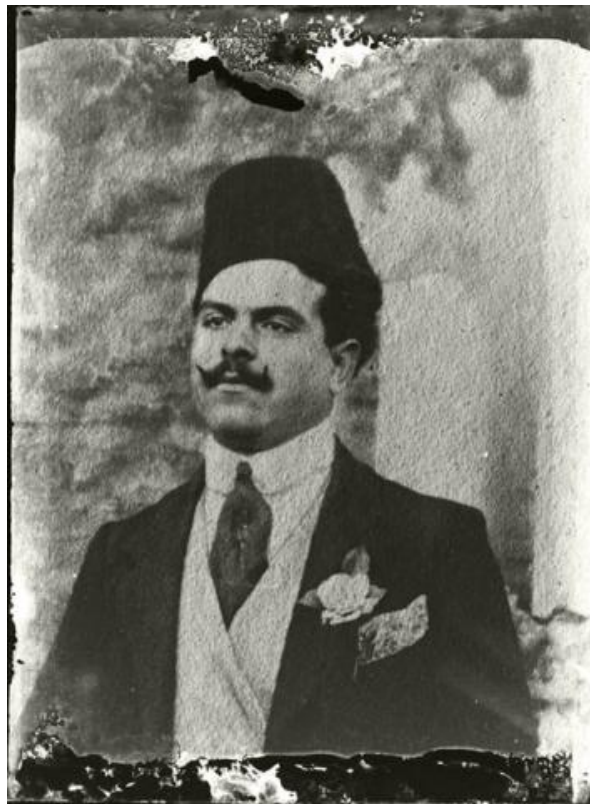

Registro ID: Ob-31-2030

Título:	Retrato masculino
Creador:	Gilberto Provoste Angulo
Institución:	Museo de Sitio Castillo de Niebla
Nombre por forma:	Placa negativa
Nivel jerárquico:	Objeto
Este objeto pertenece a:	Fondo Archivo Gilberto Provoste Angulo

Ficha de registro

Relación jerárquica

Fondo [Archivo Gilberto Provoste Angulo](#)

Objeto Retrato masculino

Institución

Museo de Sitio Castillo de Niebla

Número de registro

31-2030

Número de inventario

PL-2017

Nivel de descripción

Objeto

Nombre por forma

Nombre	Cantidad
Placa negativa	1

Descripción física

Imagen digitalizada a partir de negativo en placa de vidrio de formato rectangular y disposición vertical. La imagen está compuesta por una figura masculina de medio cuerpo, dispuesta en encuadre central; retrato de hombre en primer plano a medio cuerpo, lleva cabello corto oscuro con un gorro tipo fez sobre la cabeza, bigote estilo manillar y mirada ligeramente hacia la izquierda. Se encuentra ataviado con una chaqueta oscura abierta, chaleco cruzado y una camisa debajo, ambas claras y una corbata anudada oscura. La chaqueta lleva flor sobre la solapa a la derecha y un pañuelo en el bolsillo superior derecho.