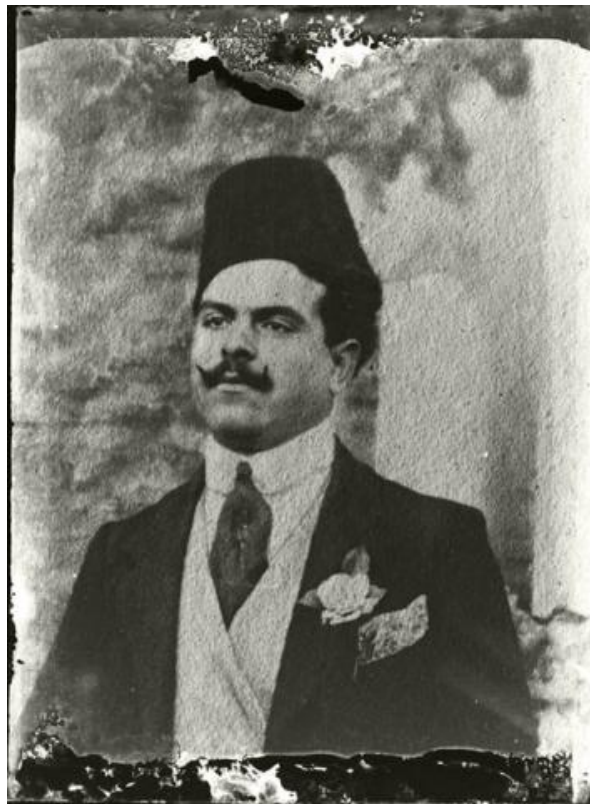

**Registro ID: Ob-31-2030**

Título:	<b>Retrato masculino</b>
Creador:	Gilberto Provoste Angulo
Institución:	Museo de Sitio Castillo de Niebla
Nombre por forma:	Placa negativa
Nivel jerárquico:	Objeto
Este <b>objeto</b> pertenece a:	Fondo Archivo Gilberto Provoste Angulo

## Relación jerárquica

Fondo [Archivo Gilberto Provoste Angulo](#)

Objeto Retrato masculino

---

## Descripción física

Imagen digitalizada a partir de negativo en placa de vidrio de formato rectangular y disposición vertical. La imagen está compuesta por una figura masculina de medio cuerpo, dispuesta en encuadre central; retrato de hombre en primer plano a medio cuerpo, lleva cabello corto oscuro con un gorro tipo fez sobre la cabeza, bigote estilo manillar y mirada ligeramente hacia la izquierda. Se encuentra ataviado con una chaqueta oscura abierta, chaleco cruzado y una camisa debajo, ambas claras y una corbata anudada oscura. La chaqueta lleva flor sobre la solapa a la derecha y un pañuelo en el bolsillo superior derecho.