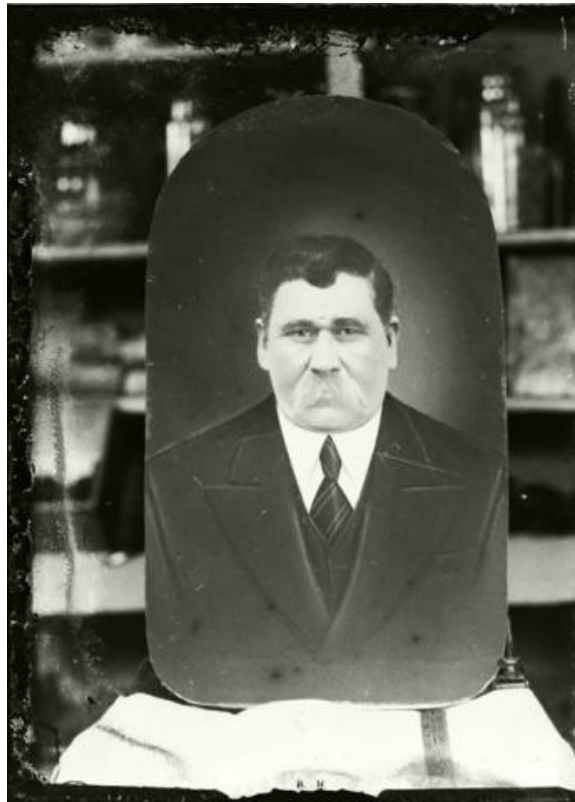

Registro ID: Ob-31-2001

Título:	Copia de una oleografía
Creador:	Gilberto Provoste Angulo
Institución:	Museo de Sitio Castillo de Niebla
Nombre por forma:	Placa negativa
Nivel jerárquico:	Objeto
Este objeto pertenece a:	Fondo Archivo Gilberto Provoste Angulo

Ficha de registro

Relación jerárquica

Fondo [Archivo Gilberto Provoste Angulo](#)

Objeto Copia de una oleografía

Institución

Museo de Sitio Castillo de Niebla

Número de registro

31-2001

Número de inventario

PL-1988

Nivel de descripción

Objeto

Nombre por forma

Nombre	Cantidad
Placa negativa	1

Descripción física

Imagen digitalizada a partir de negativo en placa de vidrio de formato rectangular y disposición vertical. La imagen está compuesta por una obra visual bidimensional de formato ovalado, dispuesta sobre un soporte claro. La obra es un retrato masculino de medio cuerpo y disposición frontal, en encuadre central. El hombre retratado de pelo corto y oscuro peinado hacia un costado del a cabeza, mirada frontal y bigote claro de estilo manillar. Viste una chaqueta oscura con un chaleco oscuro y camisa de cuello inglés debajo, con corbata oscura anudada. En segundo plano, detrás de la obra visual, fondo compuesto por estanterías con frascos de vidrio y otros objetos.