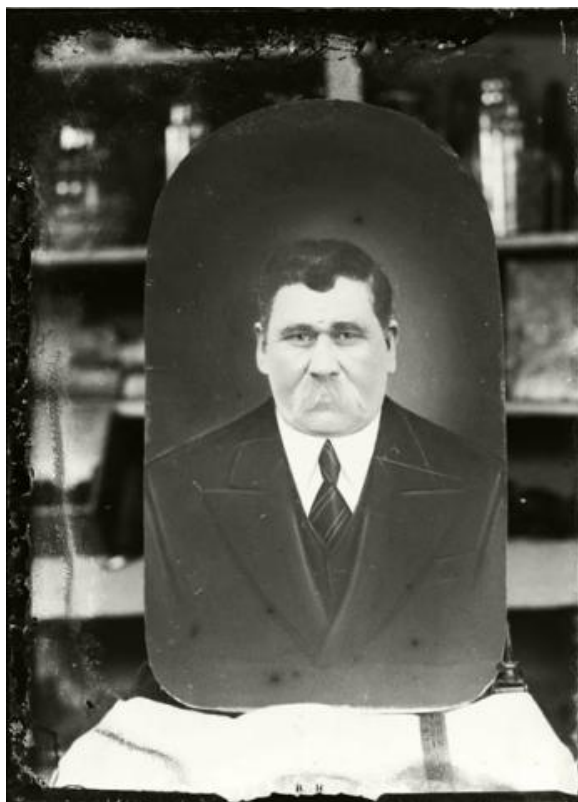

Registro ID: Ob-31-2001

Título:	Copia de una oleografía
Creador:	Gilberto Provoste Angulo
Institución:	Museo de Sitio Castillo de Niebla
Nombre por forma:	Placa negativa
Nivel jerárquico:	Objeto
Este objeto pertenece a:	Fondo Archivo Gilberto Provoste Angulo

Ficha de registro

Relación jerárquica

Fondo [Archivo Gilberto Provoste Angulo](#)

Objeto Copia de una oleografía

Institución

Museo de Sitio Castillo de Niebla

Número de registro

31-2001

Número de inventario

PL-1988

Nivel de descripción

Objeto

Nombre por forma

Nombre	Cantidad
Placa negativa	1

Descripción física

Imagen digitalizada a partir de negativo en placa de vidrio de formato rectangular y disposición vertical. La imagen está compuesta por una obra visual bidimensional de formato ovalado, dispuesta sobre un soporte claro. La obra es un retrato masculino de medio cuerpo y disposición frontal, en encuadre central. El hombre retratado de pelo corto y oscuro peinado hacia un costado del a cabeza, mirada frontal y bigote claro de estilo manillar. Viste una chaqueta oscura con un chaleco oscuro y camisa de cuello inglés debajo, con corbata oscura anudada. En segundo plano, detrás de la obra visual, fondo compuesto por estanterías con frascos de vidrio y otros objetos.