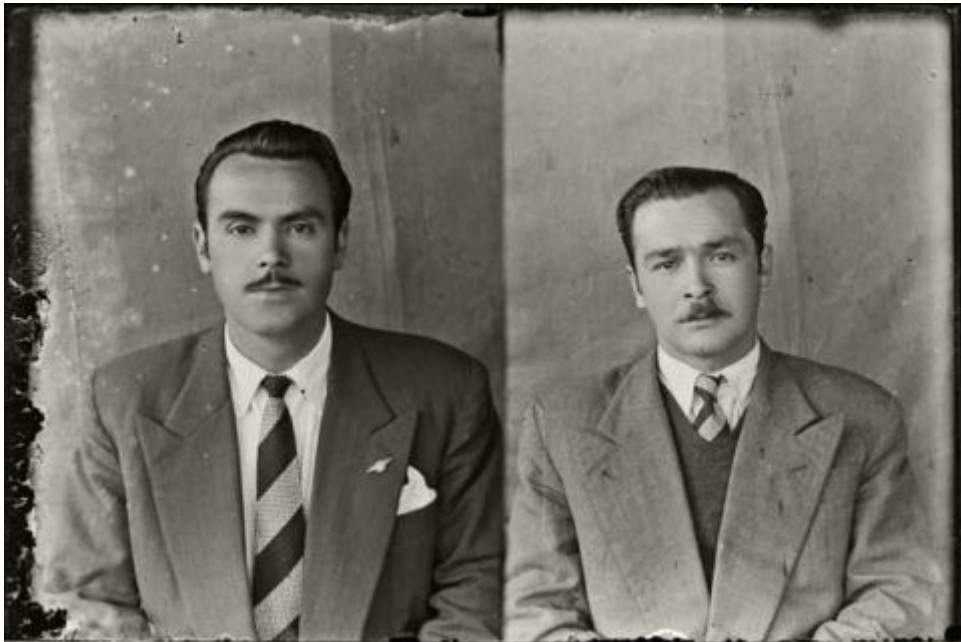

Registro ID: Ob-31-1933

Título:	Dos retratos masculinos
Creador:	Gilberto Provoste Angulo
Institución:	Museo de Sitio Castillo de Niebla
Nombre por forma:	Placa negativa
Nivel jerárquico:	Objeto
Este objeto pertenece a:	Fondo Archivo Gilberto Provoste Angulo

Número de inventario

PL-1920

Nivel de descripción

Objeto

Nombre por forma

Nombre	Cantidad
Placa negativa	1

Descripción física

Imagen digitalizada a partir de negativo en placa de vidrio de formato rectangular y disposición horizontal. Esta placa fue usada en dos tomas distintas, dando como resultado una imagen horizontal compuesta de dos imágenes distintas en formato vertical que están unidas. De izquierda a derecha, Fotografía 1: retrato masculino sedente, en disposición central de medio cuerpo en disposición frontal y en primer plano. Posee cabello oscuro y peinado hacia atrás, bigote recortado y mirada fija al espectador. Se encuentra ataviado con una chaqueta oscura con un pañuelo claro en el bolsillo superior, debajo una camisa clara de cuello inglés y una corbata oscura anudada con patrón de trazos diagonales en tonos claros y oscuros. En segundo plano fondo telón de tonalidad media con dobleces. Fotografía 2: retrato masculino sedente, en disposición central de medio cuerpo en disposición frontal y en primer plano. Posee cabello oscuro y peinado hacia un costado y bigote recortado, mirada fija al espectador. Se encuentra ataviado con una chaqueta claro, con un suéter oscuro y una camisa clara de cuello inglés y una corbata oscura anudada con trazos claros diagonales. En segundo plano fondo telón de tonalidad media con dobleces.