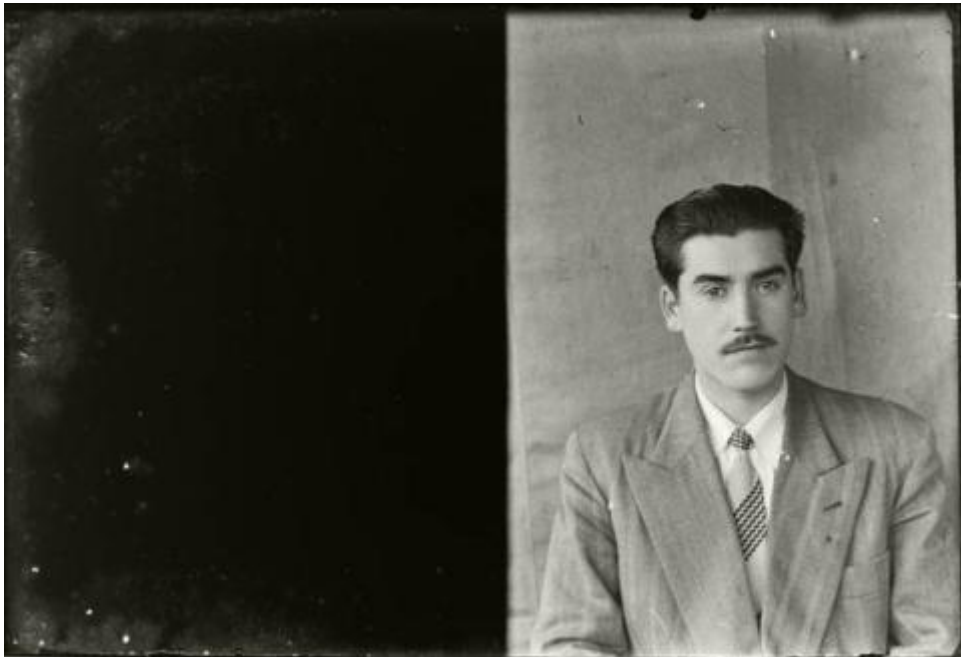

Registro ID: Ob-31-1928

Título:	Retrato masculino
Creador:	Gilberto Provoste Angulo
Institución:	Museo de Sitio Castillo de Niebla
Nombre por forma:	Placa negativa
Nivel jerárquico:	Objeto
Este objeto pertenece a:	Fondo Archivo Gilberto Provoste Angulo

Número de inventario

PL-1915

Nivel de descripción

Objeto

Nombre por forma

Nombre	Cantidad
Placa negativa	1

Descripción física

Imagen digitalizada a partir de negativo en placa de vidrio de formato rectangular y disposición horizontal. Esta placa fue usada en dos tomas distintas, dando como resultado una imagen horizontal compuesta de dos imágenes distintas en formato vertical que están unidas. En la mitad derecha se la imagen se encuentra un retrato masculino sedente, medio cuerpo en disposición frontal y en primer plano. Posee cabello oscuro y peinado hacia atrás, bigote recortado y mirada dirigida a la derecha. Se encuentra ataviado con una chaqueta clara con patrón de líneas claras verticales, debajo una camisa clara de cuello inglés y una corbata oscura anudada con patrón en tonos claros en trazos diagonales. En segundo plano fondo telón de tonalidad media con dobleces.