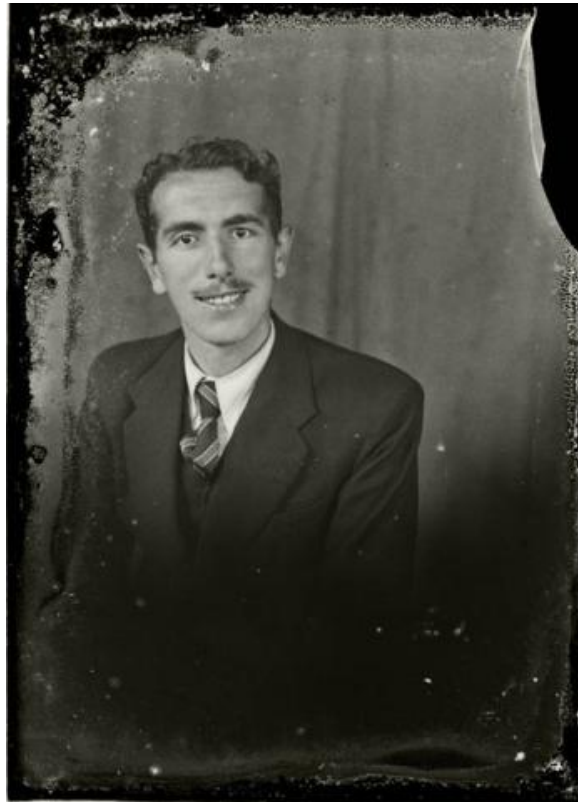

Registro ID: Ob-31-1800

Título:	Retrato masculino
Creador:	Gilberto Provoste Angulo
Institución:	Museo de Sitio Castillo de Niebla
Nombre por forma:	Placa negativa
Nivel jerárquico:	Objeto
Este objeto pertenece a:	Fondo Archivo Gilberto Provoste Angulo

Ficha de registro

Relación jerárquica

Fondo [Archivo Gilberto Provoste Angulo](#)

Objeto Retrato masculino

Institución

Museo de Sitio Castillo de Niebla

Número de registro

31-1800

Número de inventario

PL-1787

Nivel de descripción

Objeto

Nombre por forma

Nombre	Cantidad
Placa negativa	1

Descripción física

Imagen digitalizada a partir de negativo en placa de vidrio de formato rectangular y disposición vertical. La imagen está compuesta por una figura masculina de medio cuerpo y dispuesta en encuadre central. El retrato masculino sedente, retratado a medio cuerpo dispuesto a medio perfil inclinado hacia la izquierda y en primer plano. Posee cabello oscuro y corto peinado hacia atrás y ondulado en la parte superior, bigote recortado. Tiene mirada fija al espectador y esboza gran sonrisa. Se encuentra ataviado con una chaqueta oscura cerrada y una camisa clara de cuello inglés y una corbata anudada con patrón de diseños de líneas diagonales en tono claro sobre fondo oscuro. En segundo plano fondo telón de tonalidad media con dobleces.