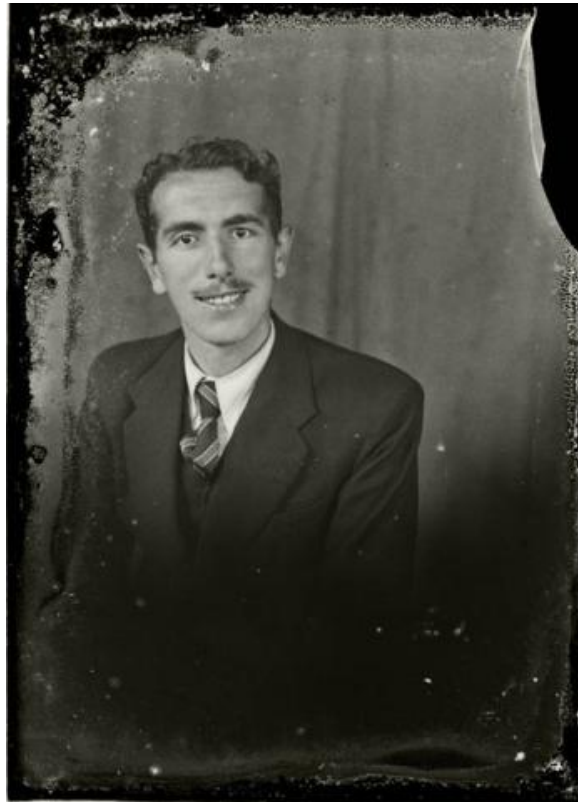

**Registro ID: Ob-31-1800**

Título:	<b>Retrato masculino</b>
Creador:	Gilberto Provoste Angulo
Institución:	Museo de Sitio Castillo de Niebla
Nombre por forma:	Placa negativa
Nivel jerárquico:	Objeto
Este <b>objeto</b> pertenece a:	Fondo Archivo Gilberto Provoste Angulo

## Relación jerárquica

Fondo [Archivo Gilberto Provoste Angulo](#)

Objeto Retrato masculino

---

## Descripción física

Imagen digitalizada a partir de negativo en placa de vidrio de formato rectangular y disposición vertical. La imagen está compuesta por una figura masculina de medio cuerpo y dispuesta en encuadre central. El retrato masculino sedente, retratado a medio cuerpo dispuesto a medio perfil inclinado hacia la izquierda y en primer plano. Posee cabello oscuro y corto peinado hacia atrás y ondulado en la parte superior, bigote recortado. Tiene mirada fija al espectador y esboza gran sonrisa. Se encuentra ataviado con una chaqueta oscura cerrada y una camisa clara de cuello inglés y una corbata anudada con patrón de diseños de líneas diagonales en tono claro sobre fondo oscuro. En segundo plano fondo telón de tonalidad media con dobleces.