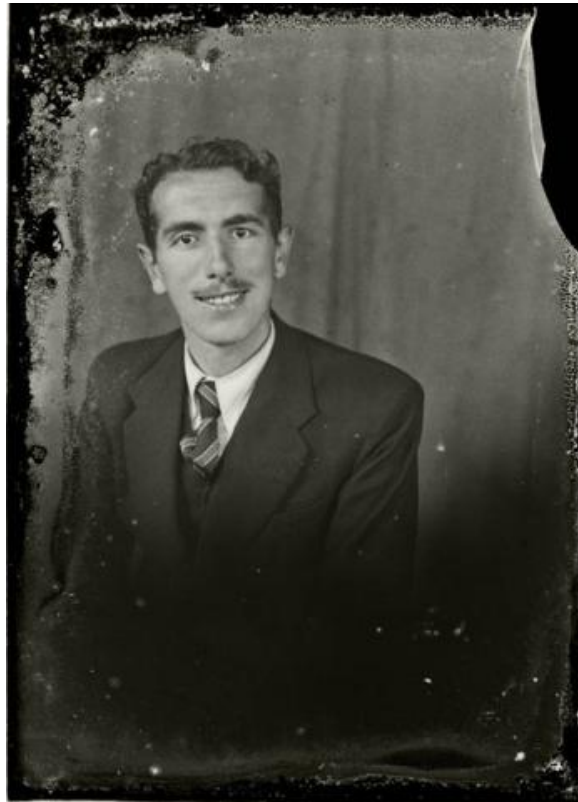

**Registro ID: Ob-31-1800**

Título:	<b>Retrato masculino</b>
Creador:	Gilberto Provoste Angulo
Institución:	Museo de Sitio Castillo de Niebla
Nombre por forma:	Placa negativa
Nivel jerárquico:	Objeto
Este <b>objeto</b> pertenece a:	Fondo Archivo Gilberto Provoste Angulo

## Relación jerárquica

Fondo [Archivo Gilberto Provoste Angulo](#)  
Objeto Retrato masculino

---

## Descripción física

Imagen digitalizada a partir de negativo en placa de vidrio de formato rectangular y disposición vertical. La imagen está compuesta por una figura masculina de medio cuerpo y dispuesta en encuadre central. El retrato masculino sedente, retratado a medio cuerpo dispuesto a medio perfil inclinado hacia la izquierda y en primer plano. Posee cabello oscuro y corto peinado hacia atrás y ondulado en la parte superior, bigote recortado. Tiene mirada fija al espectador y esboza gran sonrisa. Se encuentra ataviado con una chaqueta oscura cerrada y una camisa clara de cuello inglés y una corbata anudada con patrón de diseños de líneas diagonales en tono claro sobre fondo oscuro. En segundo plano fondo telón de tonalidad media con dobleces.