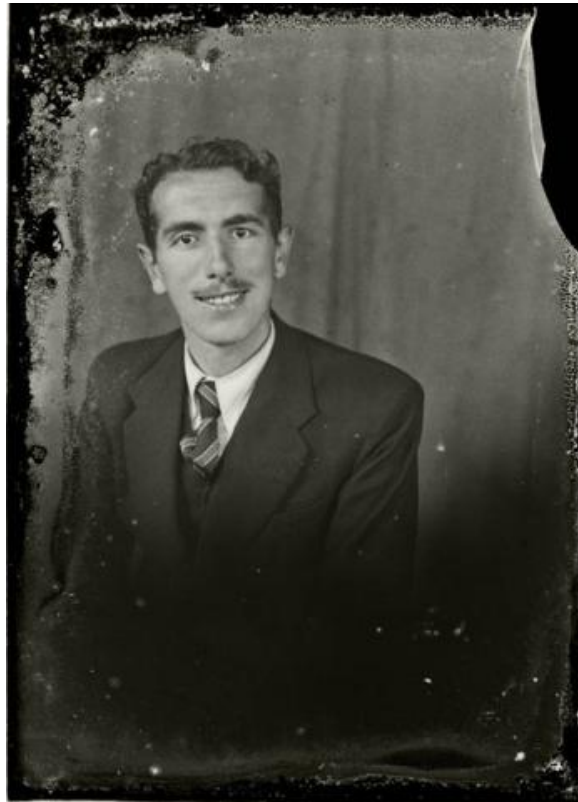

Registro ID: Ob-31-1800

| | |
|---------------------------------|--|
| Título: | Retrato masculino |
| Creador: | Gilberto Provoste Angulo |
| Institución: | Museo de Sitio Castillo de Niebla |
| Nombre por forma: | Placa negativa |
| Nivel jerárquico: | Objeto |
| Este objeto pertenece a: | Fondo Archivo Gilberto Provoste Angulo |

Ficha de registro

Relación jerárquica

Fondo [Archivo Gilberto Provoste Angulo](#)

Objeto Retrato masculino

Institución

Museo de Sitio Castillo de Niebla

Número de registro

31-1800

Número de inventario

PL-1787

Nivel de descripción

Objeto

Nombre por forma

| Nombre | Cantidad |
|--------------------------------|----------|
| Placa negativa | 1 |

Descripción física

Imagen digitalizada a partir de negativo en placa de vidrio de formato rectangular y disposición vertical. La imagen está compuesta por una figura masculina de medio cuerpo y dispuesta en encuadre central. El retrato masculino sedente, retratado a medio cuerpo dispuesto a medio perfil inclinado hacia la izquierda y en primer plano. Posee cabello oscuro y corto peinado hacia atrás y ondulado en la parte superior, bigote recortado. Tiene mirada fija al espectador y esboza gran sonrisa. Se encuentra ataviado con una chaqueta oscura cerrada y una camisa clara de cuello inglés y una corbata anudada con patrón de diseños de líneas diagonales en tono claro sobre fondo oscuro. En segundo plano fondo telón de tonalidad media con dobleces.