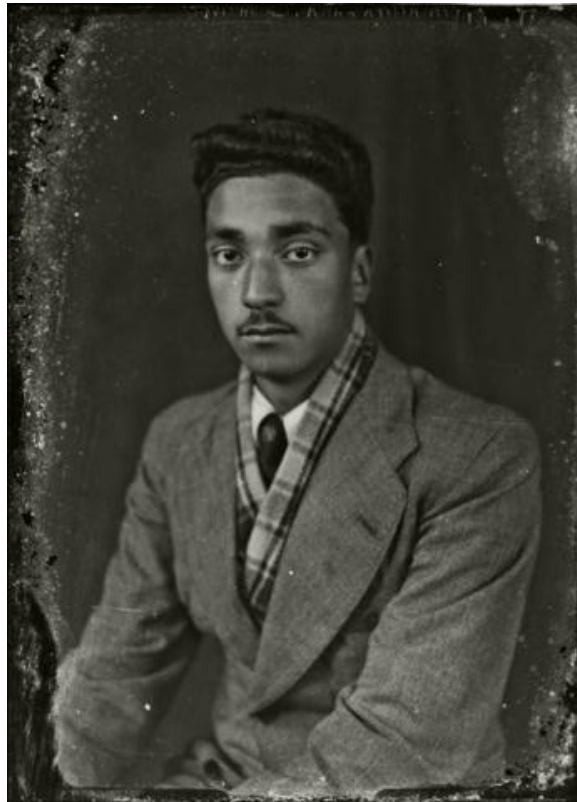

**Registro ID: Ob-31-1798**

Título:	<b>Retrato masculino</b>
Creador:	Gilberto Provoste Angulo
Institución:	Museo de Sitio Castillo de Niebla
Nombre por forma:	Placa negativa
Nivel jerárquico:	Objeto
Este <b>objeto</b> pertenece a:	Fondo Archivo Gilberto Provoste Angulo

## Relación jerárquica

Fondo [Archivo Gilberto Provoste Angulo](#)

Objeto Retrato masculino

## Descripción física

Imagen digitalizada a partir de negativo en placa de vidrio de formato rectangular y disposición vertical. La imagen está compuesta por una figura masculina de medio cuerpo y dispuesta en encuadre central. El retrato masculino sedente, retratado a medio cuerpo dispuesto a medio perfil inclinado hacia la izquierda y en primer plano. Posee cabello oscuro ondulado y corto peinado hacia atrás y bigote recortado. Tiene mirada fija al espectador. Se encuentra ataviado con un traje de tonalidad, con una bufanda cuadriculada bajo la chaqueta, una camisa clara de cuello inglés y una corbata anudada oscura. En segundo plano fondo telón de tonalidad media con dobleces.