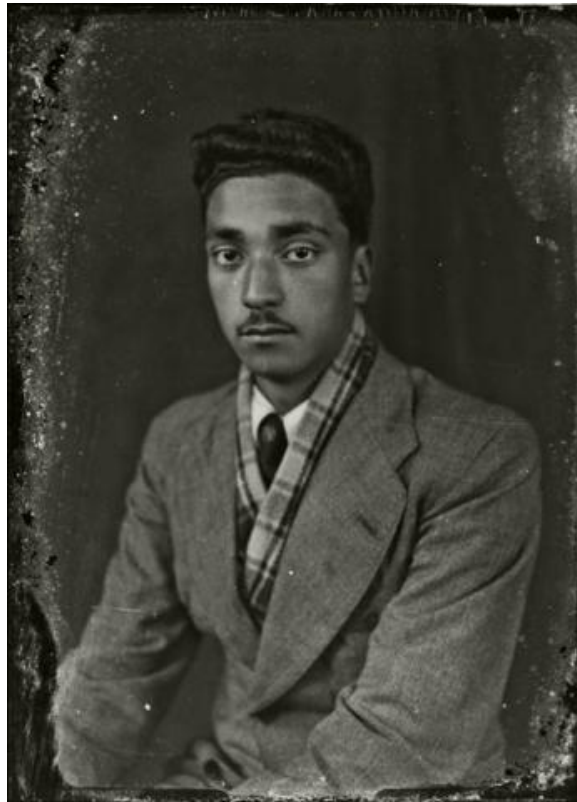

Registro ID: Ob-31-1798

Título:	Retrato masculino
Creador:	Gilberto Provoste Angulo
Institución:	Museo de Sitio Castillo de Niebla
Nombre por forma:	Placa negativa
Nivel jerárquico:	Objeto
Este objeto pertenece a:	Fondo Archivo Gilberto Provoste Angulo

Ficha de registro

Relación jerárquica

Fondo [Archivo Gilberto Provoste Angulo](#)

Objeto Retrato masculino

Institución

Museo de Sitio Castillo de Niebla

Número de registro

31-1798

Número de inventario

PL-1785

Nivel de descripción

Objeto

Nombre por forma

Nombre	Cantidad
Placa negativa	1

Descripción física

Imagen digitalizada a partir de negativo en placa de vidrio de formato rectangular y disposición vertical. La imagen está compuesta por una figura masculina de medio cuerpo y dispuesta en encuadre central. El retrato masculino sedente, retratado a medio cuerpo dispuesto a medio perfil inclinado hacia la izquierda y en primer plano. Posee cabello oscuro ondulado y corto peinado hacia atrás y bigote recortado. Tiene mirada fija al espectador. Se encuentra ataviado con un traje de tonalidad, con una bufanda cuadriculada bajo la chaqueta, una camisa clara de cuello inglés y una corbata anudada oscura. En segundo plano fondo telón de tonalidad media con dobleces.