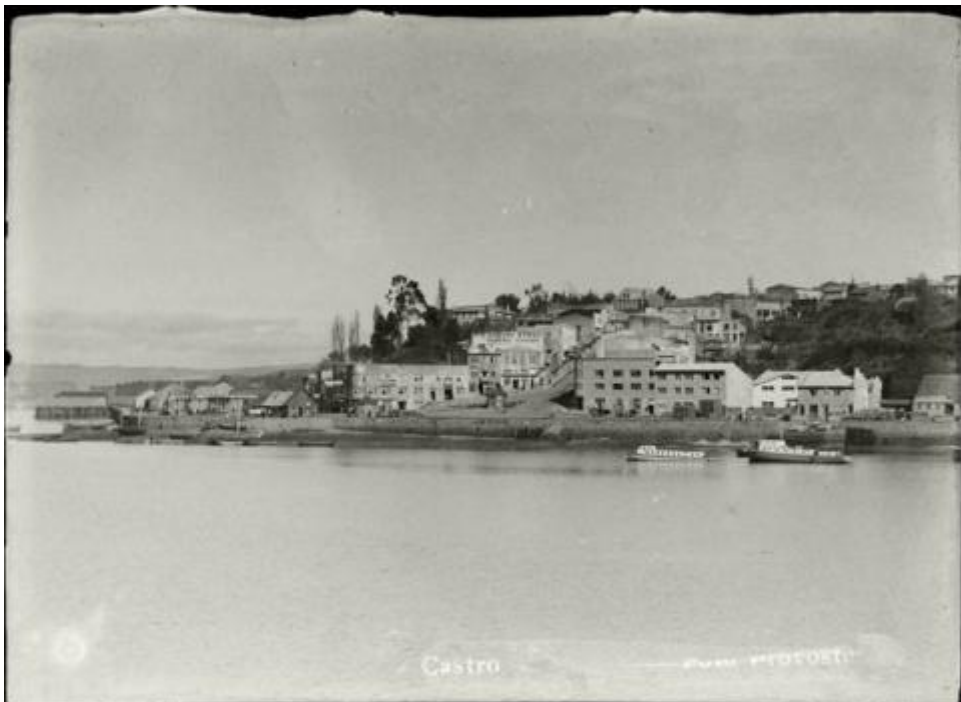

Registro ID: Ob-31-175

Título:	Muelle calle Blanco, Castro
Creador:	Gilberto Provoste Angulo
Institución:	Museo de Sitio Castillo de Niebla
Nombre por forma:	Placa negativa
Nivel jerárquico:	Objeto
Este objeto pertenece a:	Fondo Archivo Gilberto Provoste Angulo

Ficha de registro

Relación jerárquica

Fondo [Archivo Gilberto Provoste Angulo](#)
Objeto Muelle calle Blanco, Castro

Institución

Museo de Sitio Castillo de Niebla

Número de registro

31-175

Número de inventario

PL-0162

Nivel de descripción

Objeto

Nombre por forma

Nombre	Cantidad
Placa negativa	1

Contenido iconográfico

Portada de Castro.

Descripción física

Imagen digitalizada a partir de negativo en placa de vidrio de formato rectangular y disposición horizontal. Composición en base conjunto de edificaciones construidas en una subida, sobre una ribera. En primer plano se observan algunas embarcaciones pequeñas sobre el agua. Al fondo, en el lado izquierdo de la imagen, un paisaje lejano.