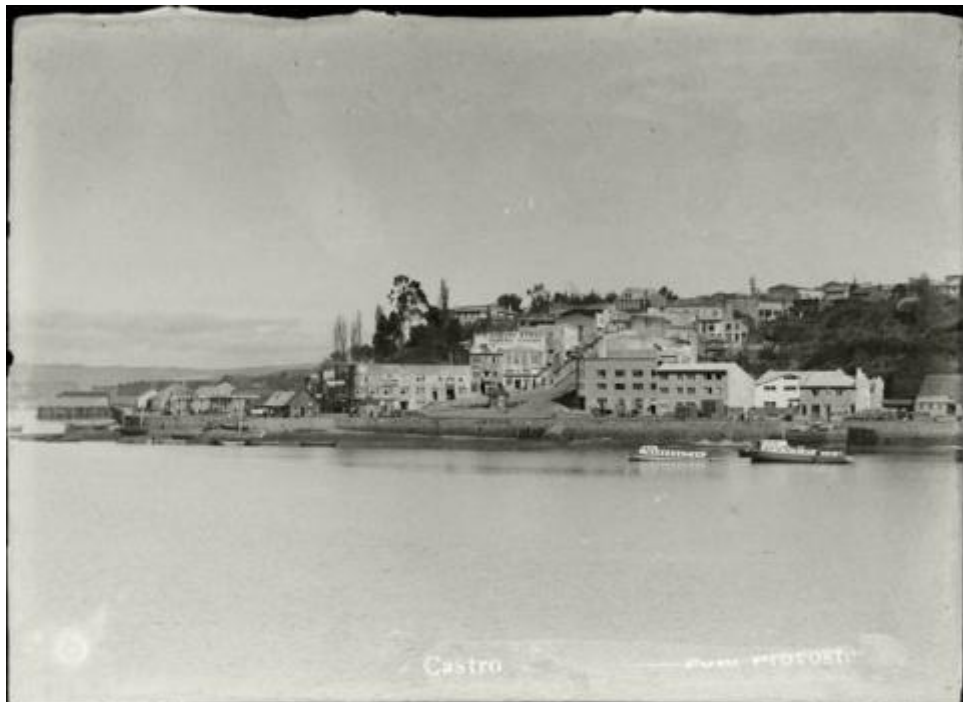

**Registro ID: Ob-31-175**

Título:	<b>Muelle calle Blanco, Castro</b>
Creador:	Gilberto Provoste Angulo
Institución:	Museo de Sitio Castillo de Niebla
Nombre por forma:	Placa negativa
Nivel jerárquico:	Objeto
Este <b>objeto</b> pertenece a:	Fondo Archivo Gilberto Provoste Angulo

## Descripción física

Imagen digitalizada a partir de negativo en placa de vidrio de formato rectangular y disposición horizontal. Composición en base conjunto de edificaciones construidas en una subida, sobre una ribera. En primer plano se observan algunas embarcaciones pequeñas sobre el agua. Al fondo, en el lado izquierdo de la imagen, un paisaje lejano.

### Historia

Lugar de creación: Castro, Chiloé