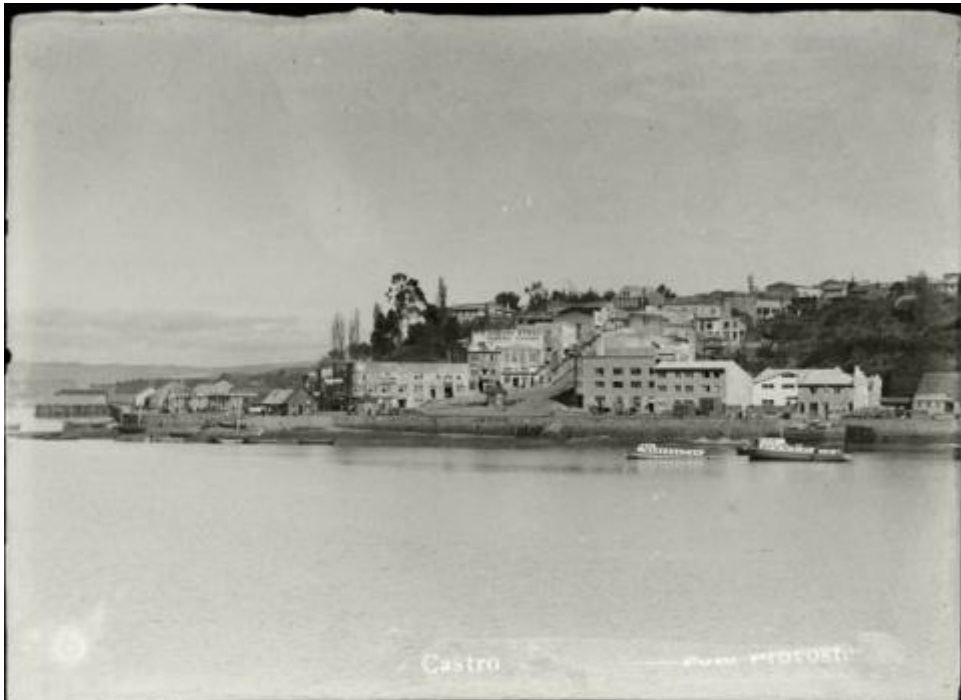

Registro ID: Ob-31-175

Título:	Muelle calle Blanco, Castro
Creador:	Gilberto Provoste Angulo
Institución:	Museo de Sitio Castillo de Niebla
Nombre por forma:	Placa negativa
Nivel jerárquico:	Objeto
Este objeto pertenece a:	Fondo Archivo Gilberto Provoste Angulo

Ficha de registro

Relación jerárquica

Fondo [Archivo Gilberto Provoste Angulo](#)
Objeto Muelle calle Blanco, Castro

Institución

Museo de Sitio Castillo de Niebla

Número de registro

31-175

Número de inventario

PL-0162

Nivel de descripción

Objeto

Nombre por forma

Nombre	Cantidad
Placa negativa	1

Contenido iconográfico

Portada de Castro.

Descripción física

Imagen digitalizada a partir de negativo en placa de vidrio de formato rectangular y disposición horizontal. Composición en base conjunto de edificaciones construidas en una subida, sobre una ribera. En primer plano se observan algunas embarcaciones pequeñas sobre el agua. Al fondo, en el lado izquierdo de la imagen, un paisaje lejano.