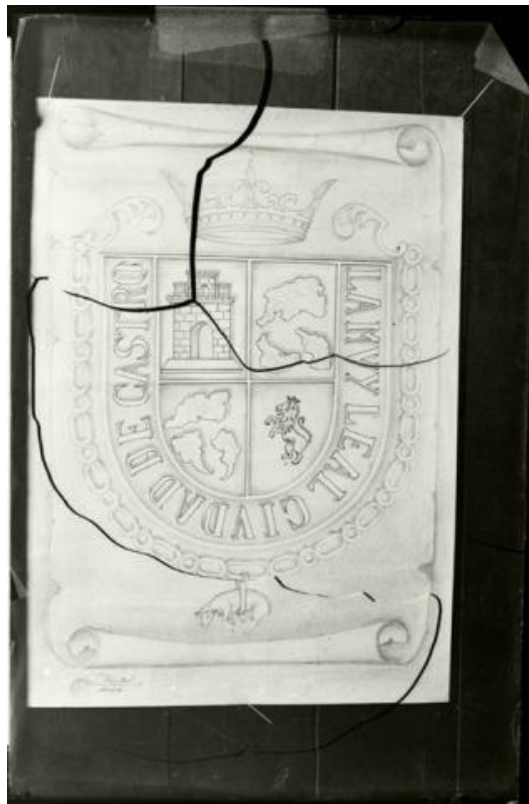

**Registro ID: Ob-31-171**

Título:	<b>Escudo de Castro</b>
Creador:	Gilberto Provoste Angulo
Institución:	Museo de Sitio Castillo de Niebla
Nombre por forma:	Placa negativa
Nivel jerárquico:	Objeto
Este <b>objeto</b> pertenece a:	Fondo Archivo Gilberto Provoste Angulo

## Descripción física

Imagen digitalizada a partir de negativo en placa de vidrio de formato rectangular y disposición vertical. Composición en base a imagen rectangular. Dibujo de un pergamino extendido que contiene en su interior un escudo. El escudo se divide en cuatro secciones. En la sección superior izquierda se observa el dibujo de un fuerte. En la superior derecha un dibujo que representa tres islas. En la sección inferior izquierda otro dibujo que representa tres islas. En el segmento inferior derecho un dibujo que representa un león con una corona. Las cuatro imágenes se encuentran circundadas en sus bordes derecho, inferior e izquierdo por una banda con texto. Lo rodea una cadena, que en el borde inferior tiene colgando la representación de una oveja. En el borde superior una corona.