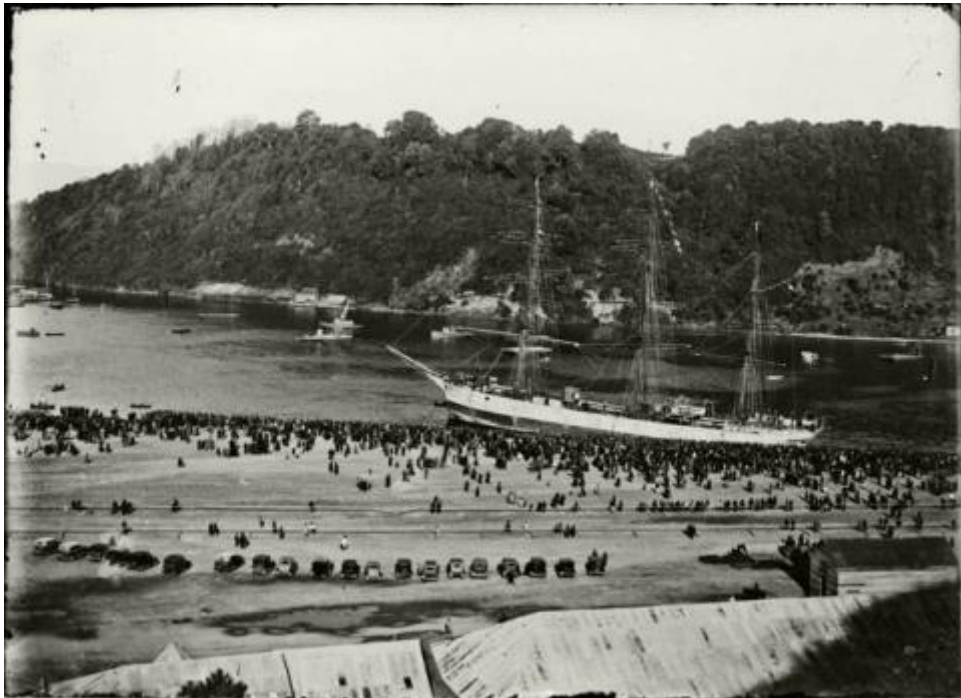

Registro ID: Ob-31-1707

Título: **Inauguración del Molo Portuario, Puerto Montt**

Creador: Gilberto Provoste Angulo

Institución: Museo de Sitio Castillo de Niebla

Nombre por forma: Placa negativa

Nivel jerárquico: Objeto

Este **objeto** pertenece a: Fondo Archivo Gilberto Provoste Angulo