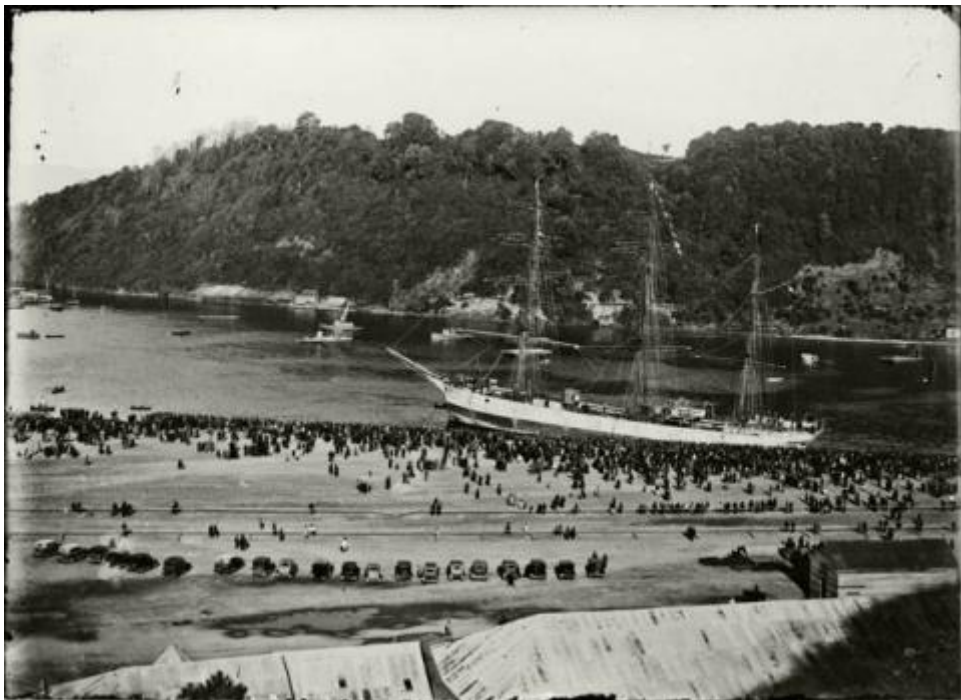

Registro ID: Ob-31-1707

Título: **Inauguración del Molo Portuario, Puerto Montt**

Creador: Gilberto Provoste Angulo

Institución: Museo de Sitio Castillo de Niebla

Nombre por forma: Placa negativa

Nivel jerárquico: Objeto

Este **objeto** pertenece a: Fondo Archivo Gilberto Provoste Angulo

Ficha de registro

Relación jerárquica

Fondo [Archivo Gilberto Provoste Angulo](#)

Objeto Inauguración del Molo Portuario, Puerto Montt

Institución

Nombre	Cantidad
Placa negativa	1

Descripción física

Imagen digitalizada a partir de negativo en placa de vidrio de formato rectangular y disposición horizontal. Composición en base a un paisaje marítimo. La imagen corresponde a una visión lejana de la orilla del mar, en primer plano se observan una serie de autos estacionados y más cerca al mar gran cantidad de figuras humanas agrupadas en torno a una embarcación clara de grandes dimensiones. En el fondo se observa la ribera de mar con un paisaje montañoso con frondosidad y en la parte superior cielo en tonalidad clara.