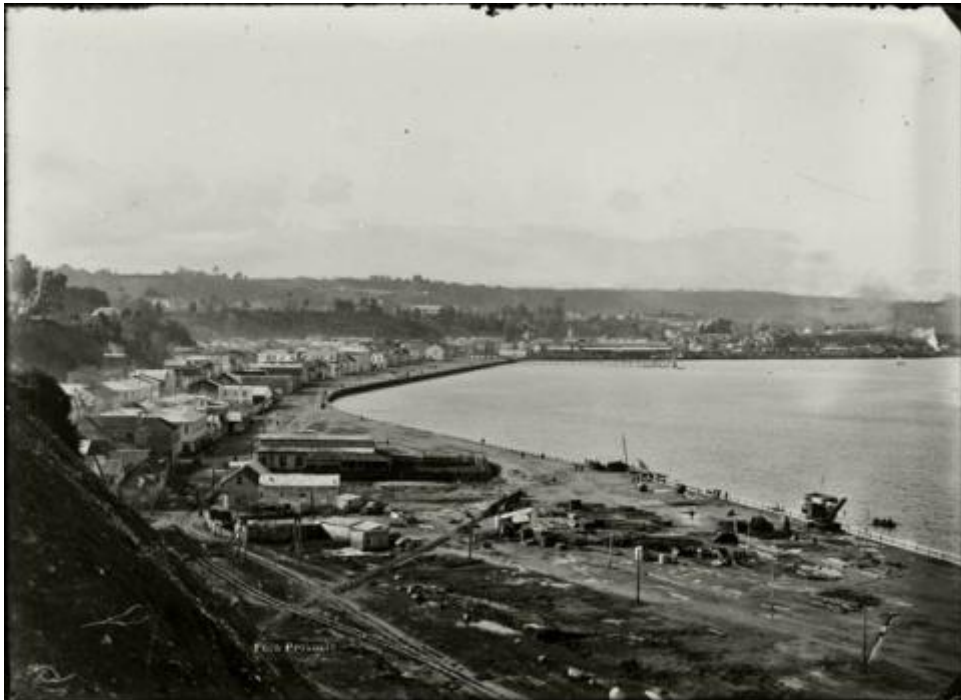

Registro ID: Ob-31-1674

Título:	Paisaje urbano
Creador:	Gilberto Provoste Angulo
Institución:	Museo de Sitio Castillo de Niebla
Nombre por forma:	Placa negativa
Nivel jerárquico:	Objeto
Este objeto pertenece a:	Fondo Archivo Gilberto Provoste Angulo

PL-1661

Nivel de descripción

Objeto

Nombre por forma

Nombre	Cantidad
Placa negativa	1

Descripción física

Imagen digitalizada a partir de negativo en placa de vidrio de formato rectangular y disposición horizontal. Composición en base a un paisaje marítimo. La imagen corresponde a una visión lejana al borde del mar, en la parte izquierda de la imagen construcciones irregulares en diferentes tonalidades y una caleta en tonalidad media, en el costado derecho de la imagen se observa la acumulación de agua. En el fondo se observa montañas a la lejanía y en la parte superior cielo en tonalidad clara con nubes. En la parte inferior izquierda se observa una inscripción clara FOTO PROVOSTE.