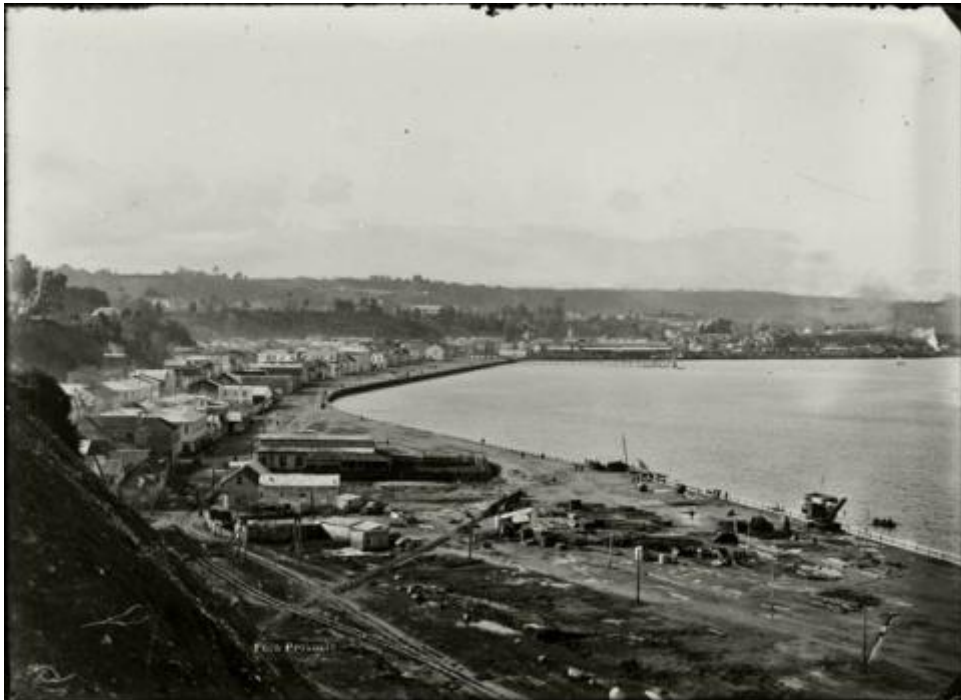

**Registro ID: Ob-31-1674**

Título:	<b>Paisaje urbano</b>
Creador:	Gilberto Provoste Angulo
Institución:	Museo de Sitio Castillo de Niebla
Nombre por forma:	Placa negativa
Nivel jerárquico:	Objeto
Este <b>objeto</b> pertenece a:	Fondo Archivo Gilberto Provoste Angulo

## Descripción física

Imagen digitalizada a partir de negativo en placa de vidrio de formato rectangular y disposición horizontal. Composición en base a un paisaje marítimo. La imagen corresponde a una visión lejana al borde del mar, en la parte izquierda de la imagen construcciones irregulares en diferentes tonalidades y una caleta en tonalidad media, en el costado derecho de la imagen se observa la acumulación de agua. En el fondo se observa montañas a la lejanía y en la parte superior cielo en tonalidad clara con nubes. En la parte inferior izquierda se observa una inscripción clara FOTO PROVOSTE.