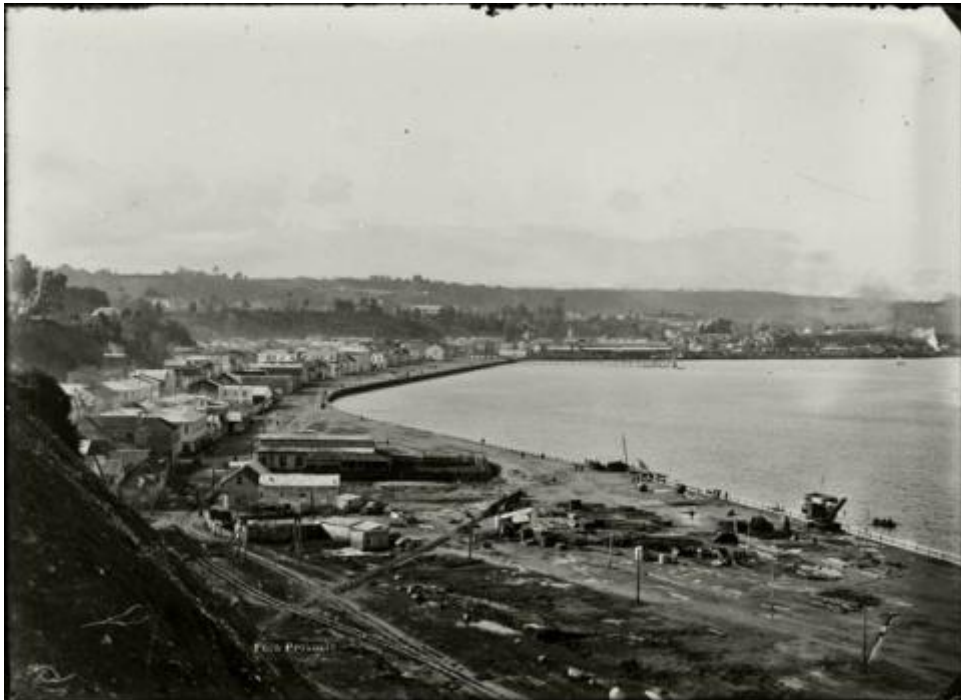

Registro ID: Ob-31-1674

| | |
|---------------------------------|--|
| Título: | Paisaje urbano |
| Creador: | Gilberto Provoste Angulo |
| Institución: | Museo de Sitio Castillo de Niebla |
| Nombre por forma: | Placa negativa |
| Nivel jerárquico: | Objeto |
| Este objeto pertenece a: | Fondo Archivo Gilberto Provoste Angulo |

PL-1661

Nivel de descripción

Objeto

Nombre por forma

| Nombre | Cantidad |
|--------------------------------|----------|
| Placa negativa | 1 |

Descripción física

Imagen digitalizada a partir de negativo en placa de vidrio de formato rectangular y disposición horizontal. Composición en base a un paisaje marítimo. La imagen corresponde a una visión lejana al borde del mar, en la parte izquierda de la imagen construcciones irregulares en diferentes tonalidades y una caleta en tonalidad media, en el costado derecho de la imagen se observa la acumulación de agua. En el fondo se observa montañas a la lejanía y en la parte superior cielo en tonalidad clara con nubes. En la parte inferior izquierda se observa una inscripción clara FOTO PROVOSTE.