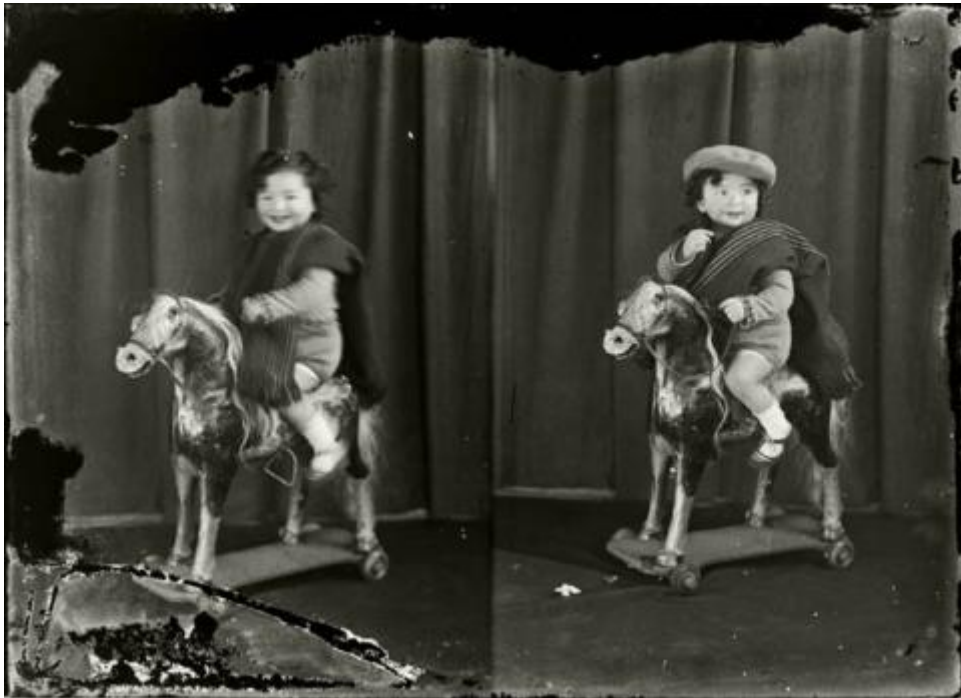

Registro ID: Ob-31-1669

Título:	<b>Dos retratos de un niño</b>
Creador:	Gilberto Provoste Angulo
Institución:	Museo de Sitio Castillo de Niebla
Nombre por forma:	Placa negativa
Nivel jerárquico:	Objeto
Este <b>objeto</b> pertenece a:	Fondo Archivo Gilberto Provoste Angulo

## Descripción física

Imagen digitalizada a partir de negativo en placa de vidrio de formato rectangular y disposición horizontal. Esta placa fue usada en dos tomas distintas, dando como resultado una imagen horizontal compuesta de dos imágenes distintas en formato vertical que están unidas. De izquierda a derecha, Fotografía 1: La imagen está compuesta por una figura infantil de cuerpo entero y dispuesta en encuadre central. Se encuentra dispuesto a medio perfil inclinado hacia la izquierda sedente sobre una figurilla, un juguete, representado un equino que se erige sobre una tabla con cuadro ruedas a los costados. La figura infantil posee cabello oscuro, corto y rizado, mirada fija a la izquierda y rostro sonriente. Se encuentra ataviada con un manto oscuro con líneas claras verticales, un poncho. En segundo plano fondo telón de tonalidad media con dobleces. Fotografía 2: La imagen está compuesta por una figura infantil de cuerpo entero y dispuesta en encuadre central. Se encuentra dispuesto a medio perfil inclinado hacia la izquierda sedente sobre una figurilla, un juguete, representado un equino que se erige sobre una tabla con cuadro ruedas a los costados. La figura infantil posee cabello oscuro, corto y rizado con un gorro en tonalidad media. Mirada fija a la derecha y rostro sonriente. Se encuentra ataviada con un manto oscuro con líneas