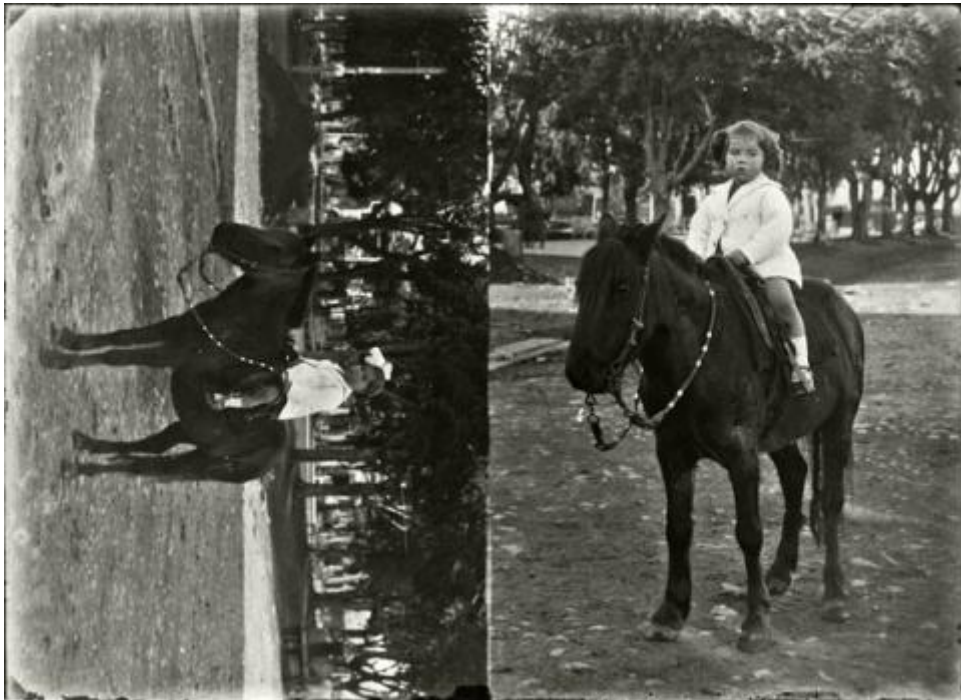

Registro ID: Ob-31-1663

| | |
|---------------------------------|----------------------------------------|
| Título: | Dos retratos de niña a caballo |
| Creador: | Gilberto Provoste Angulo |
| Institución: | Museo de Sitio Castillo de Niebla |
| Nombre por forma: | Placa negativa |
| Nivel jerárquico: | Objeto |
| Este objeto pertenece a: | Fondo Archivo Gilberto Provoste Angulo |

PL-1650

Nivel de descripción

Objeto

Nombre por forma

| Nombre | Cantidad |
|--------------------------------|----------|
| Placa negativa | 1 |

Descripción física

Imagen digitalizada a partir de negativo en placa de vidrio de formato rectangular y disposición horizontal. Esta placa fue usada en dos tomas distintas, dando como resultado una imagen horizontal compuesta de dos imágenes distintas una en formato horizontal y otra en formato vertical que están unidas. De izquierda a derecha, Fotografía 1: Imagen digitalizada a partir de negativo en placa de vidrio de formato rectangular y disposición horizontal. La imagen de estudio está compuesta por una figura infantil femenina sedente sobre un equino dispuesto en medio perfil inclinado a la izquierda, posee pelaje oscuro y usa cabecera sobre su hocico. La niña se encuentra dispuesto en medio perfil inclinado hacia la izquierda, posee cabello oscuro y corto tomado a un costado con una cinta clara. Lleva una chaqueta larga clara abotonada en la parte frontal, calza zapatos oscuros sobre medias claras. La escena se erige en exterior, en segundo plano se observan una serie de árboles de altura. Fotografía 2: Imagen digitalizada a partir de negativo en placa de vidrio de formato rectangular y disposición vertical. La imagen de estudio está compuesta por una figura infantil femenina sedente sobre un equino dispuesto en medio perfil inclinado a la izquierda, posee pelaje oscuro y usa cabecera sobre su hocico. La niña se encuentra dispuesto en medio perfil