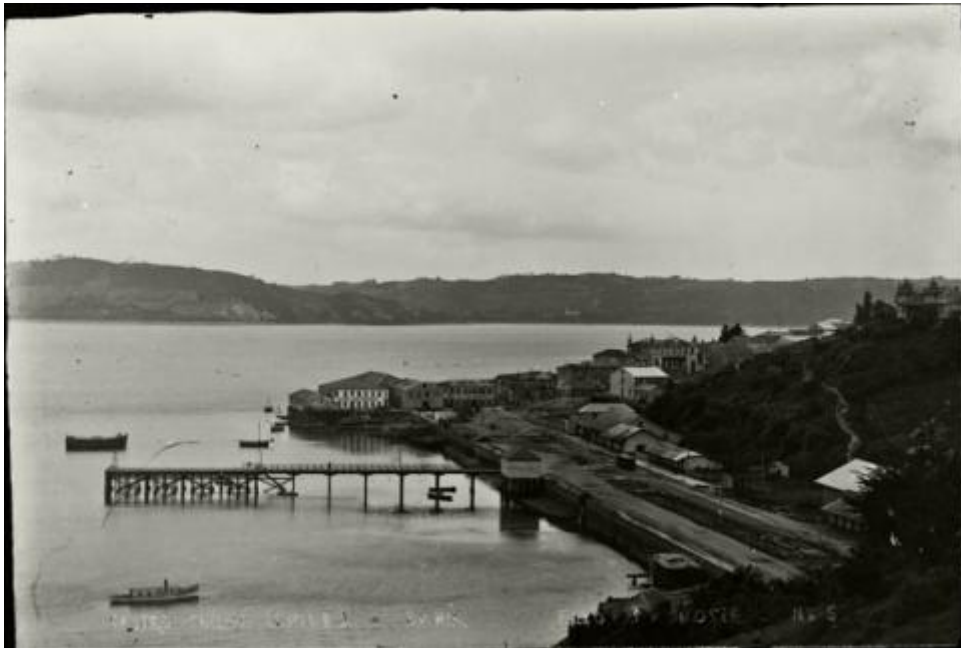

**Registro ID: Ob-31-1614**

Título:	<b>Bahía, Castro</b>
Creador:	Gilberto Provoste Angulo
Institución:	Museo de Sitio Castillo de Niebla
Nombre por forma:	Placa negativa
Nivel jerárquico:	Objeto
Este <b>objeto</b> pertenece a:	Fondo Archivo Gilberto Provoste Angulo

## Descripción física

Imagen digitalizada a partir de negativo en placa de vidrio de formato rectangular y disposición horizontal. Composición en base a un paisaje urbano. La imagen corresponde a una visión panorámica de un puerto. En el costado izquierdo se observa acumulación de agua, mar con tres barcos navegando sobre. Al centro de la imagen se encuentra el puerto atravesando transversalmente la imagen, en el centro una construcción junto con un muelle largo que se erige sobre pilares verticales y cruzados. En el costado derecho y en primer plano se observan arbustos oscuros, en segundo plano una serie de construcciones regulares claras con tejados bifurcados, entre los edificios una pequeña elevación de tierra cubierta por vegetación. Al fondo en segundo plano se observa a lo lejos montañas y sobre estas cielo en tonalidad media y nubes claras. En la parte inferior de la imagen se observan inscripciones en tonalidad clara.

### Historia

Lugar de creación: Castro, Chiloé