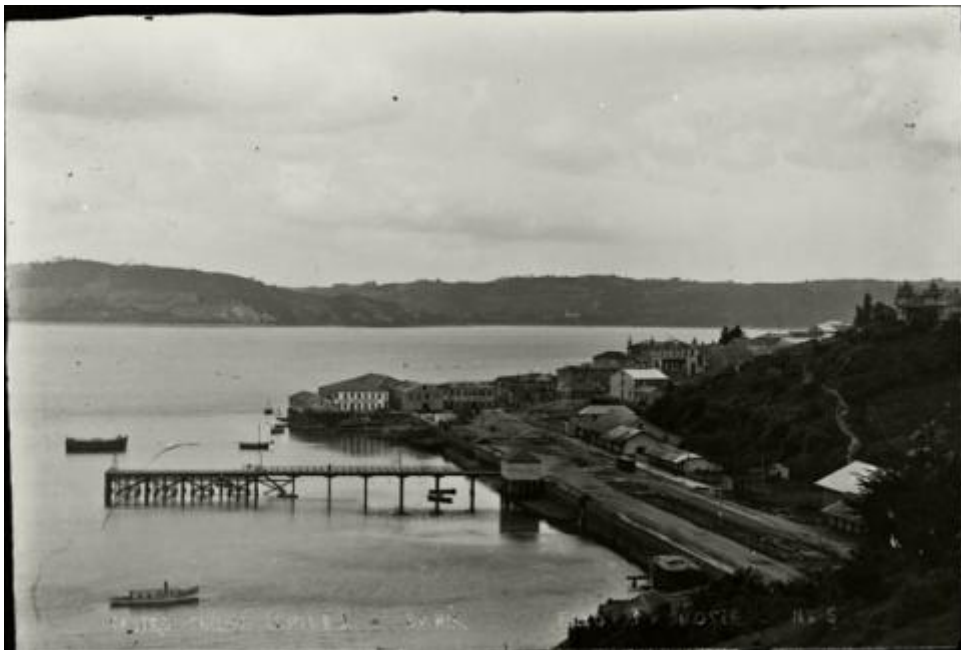

**Registro ID: Ob-31-1614**

Título:	<b>Bahía, Castro</b>
Creador:	Gilberto Provoste Angulo
Institución:	Museo de Sitio Castillo de Niebla
Nombre por forma:	Placa negativa
Nivel jerárquico:	Objeto
Este <b>objeto</b> pertenece a:	Fondo Archivo Gilberto Provoste Angulo

## Descripción física

Imagen digitalizada a partir de negativo en placa de vidrio de formato rectangular y disposición horizontal. Composición en base a un paisaje urbano. La imagen corresponde a una visión panorámica de un puerto. En el costado izquierdo se observa acumulación de agua, mar con tres barcos navegando sobre. Al centro de la imagen se encuentra el puerto atravesando transversalmente la imagen, en el centro una construcción junto con un muelle largo que se erige sobre pilares verticales y cruzados. En el costado derecho y en primer plano se observan arbustos oscuros, en segundo plano una serie de construcciones regulares claras con tejados bifurcados, entre los edificios una pequeña elevación de tierra cubierta por vegetación. Al fondo en segundo plano se observa a lo lejos montañas y sobre estas cielo en tonalidad media y nubes claras. En la parte inferior de la imagen se observan inscripciones en tonalidad clara.

### Historia

Lugar de creación: Castro, Chiloé