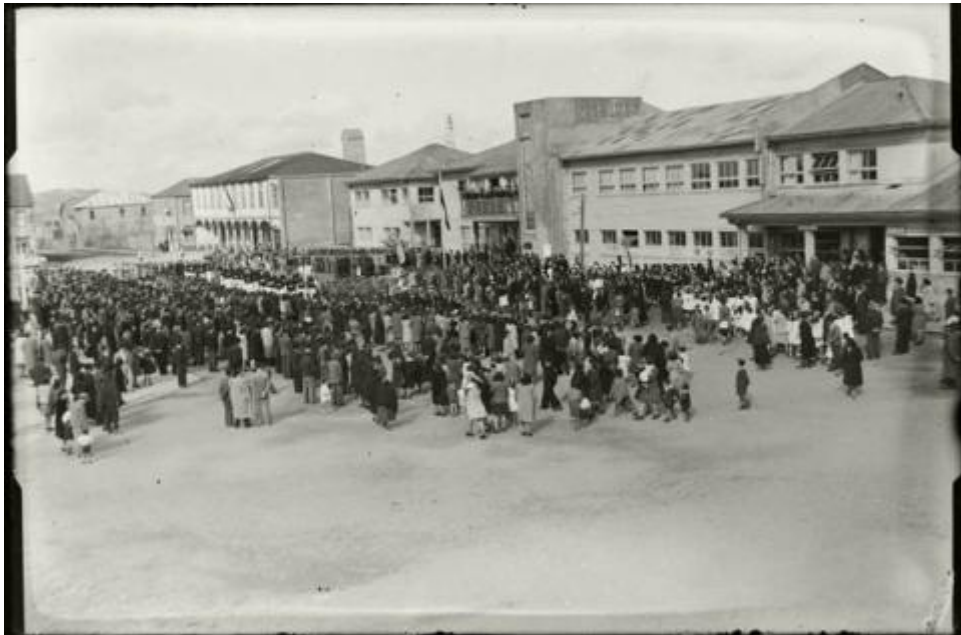

Registro ID: Ob-31-1606

Título:	Plaza de Castro
Creador:	Gilberto Provoste Angulo
Institución:	Museo de Sitio Castillo de Niebla
Nombre por forma:	Placa negativa
Nivel jerárquico:	Objeto
Este objeto pertenece a:	Fondo Archivo Gilberto Provoste Angulo

Número de inventario

PL-1593

Nivel de descripción

Objeto

Nombre por forma

Nombre	Cantidad
Placa negativa	1

Descripción física

Imagen digitalizada a partir de negativo en placa de vidrio de formato rectangular y disposición horizontal. Composición en base a un paisaje urbano. La imagen corresponde a una visión panorámica, en el costado izquierda y en primer plano se observa un gran grupo de personas dispuestas transversalmente mirando hacia la izquierda. Al costado derecho una construcción regular de dos pisos y clara y con tejado bifurcado y oscuro. En segundo plano al fondo se observan construcciones regulares claras y de dos pisos con tejado bifurcado y oscuro. En la parte superior de la imagen cielo en tonos claros con nubes.