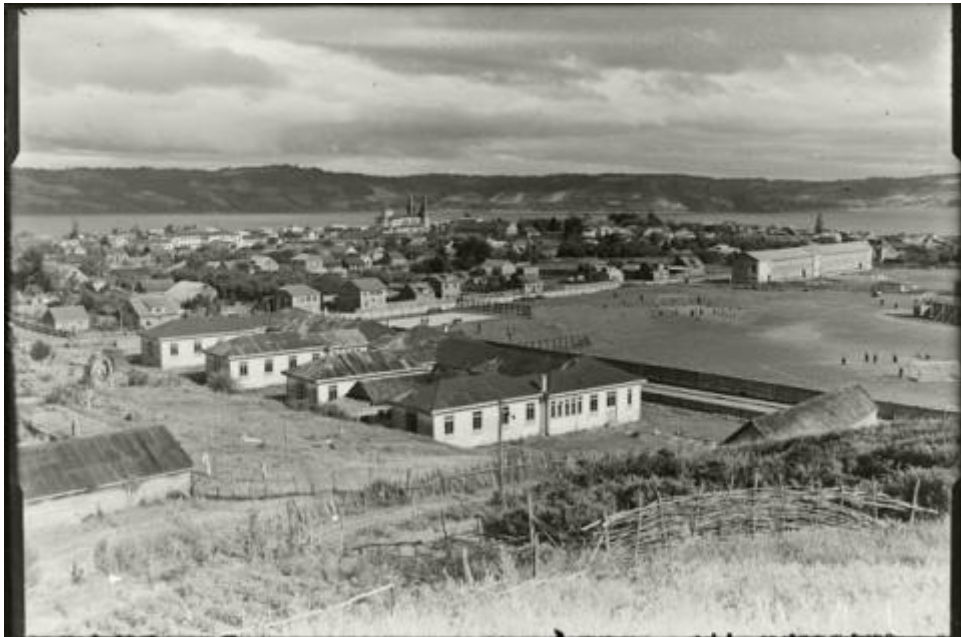

**Registro ID: Ob-31-1605**

Título:	<b>Castro</b>
Creador:	Gilberto Provoste Angulo
Institución:	Museo de Sitio Castillo de Niebla
Nombre por forma:	Placa negativa
Nivel jerárquico:	Objeto
Este <b>objeto</b> pertenece a:	Fondo Archivo Gilberto Provoste Angulo

## Descripción física

Imagen digitalizada a partir de negativo en placa de vidrio de formato rectangular y disposición horizontal. Composición en base a un paisaje panorámico rural desde altura. En primer plano, en la parte inferior se observa vegetación en tonalidad clara y una cerca de madera. En segundo plano se observan construcciones regulares altas y claras con techos inclinados y oscuros. En el costado derecho una explanada amplia con pequeñas figuras. Al fondo se observa una acumulación de agua y en la parte posterior al nivel de la línea del horizonte elevaciones de tierra, montañas cubiertas con vegetación. En la parte superior cielo en tonalidad media y nubes claras.