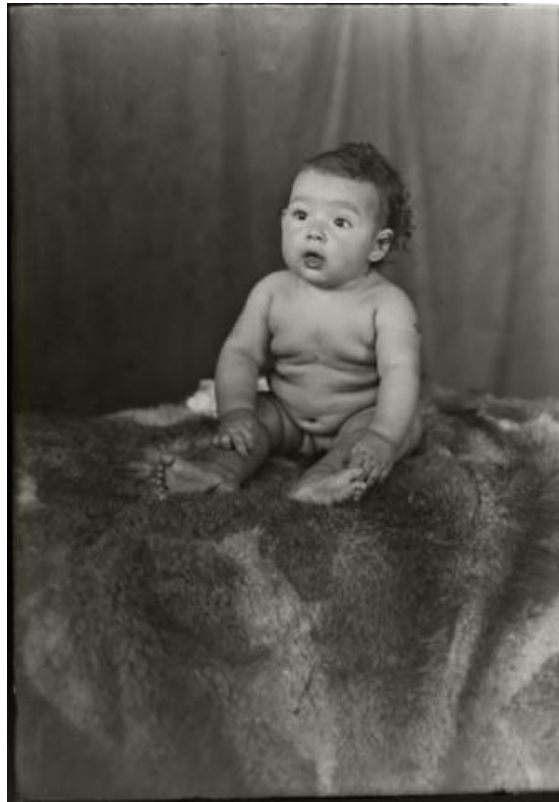

**Registro ID: Ob-31-1552**

Título:	<b>Retrato de Mireya Provoste</b>
Creador:	Gilberto Provoste Angulo
Institución:	Museo de Sitio Castillo de Niebla
Nombre por forma:	Placa negativa
Nivel jerárquico:	Objeto
Este <b>objeto</b> pertenece a:	Fondo Archivo Gilberto Provoste Angulo

## Relación jerárquica

Fondo [Archivo Gilberto Provoste Angulo](#)  
Objeto Retrato de Mireya Provoste

## Descripción física

Imagen digitalizada a partir de negativo en placa de vidrio de formato rectangular y disposición vertical. Composición en base a cuerpo entero de figura femenina infantil sedente sobre superficie en altura cubierta por una piel. Se encuentra en posición tres cuartos hacia la izquierda, con rostro y mirada en igual dirección y levemente hacia arriba. Está ubicada al centro de la imagen en primer plano. Cabello oscuro, corto, escaso, ondulado y algo desordenado. Se encuentra totalmente desnuda. Tiene la boca abierta. Sus manos yacen sobre sus rodillas. Se le observa una mancha oscura en la parte superior del brazo izquierdo. En el fondo un telón liso.