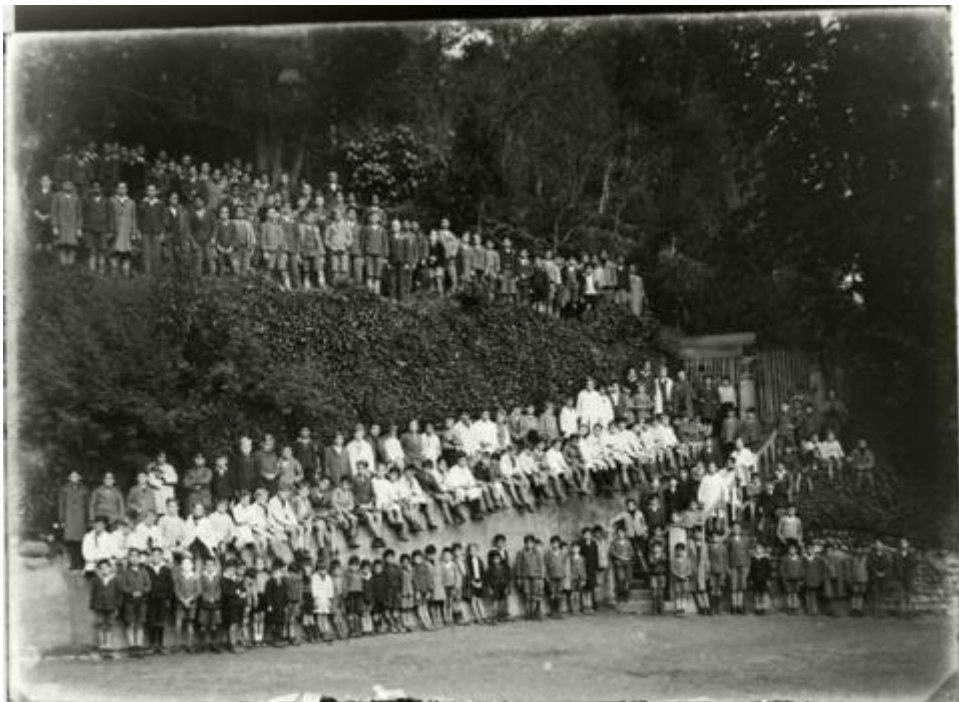

**Registro ID: Ob-31-1365**

Título:	<b>Retrato grupal infantil</b>
Creador:	Gilberto Provoste Angulo
Institución:	Museo de Sitio Castillo de Niebla
Nombre por forma:	Placa negativa
Nivel jerárquico:	Objeto
Este <b>objeto</b> pertenece a:	Fondo Archivo Gilberto Provoste Angulo

## Relación jerárquica

Fondo [Archivo Gilberto Provoste Angulo](#)

Objeto Retrato grupal infantil

---

## Descripción física

Imagen digitalizada a partir de negativo en placa de vidrio de formato rectangular y disposición horizontal. Composición en base a paisaje urbano de una colina a la cual se accede mediante una calle zigzagueante. A lo largo de la calle, y en un total de tres niveles de zig-zag, una hilera continua de figuras infantiles masculinas dispuestas para una fotografía, de frente hacia la cámara. El primer tramo del zig-zag (de abajo hacia arriba) está compuesto por una fila de figuras. En el segundo tramo, se observan dos filas, una sedente y otra de pie tras la primera. En el extremo izquierdo del tercer tramo, se observa que el grupo se amplía y las figuras se disponen en hasta cuatro filas. La gran mayoría de las figuras viste shorts y chaquetas. En el segundo tramo, estacan muchas figuras que además visten delantales blancos sobre sus demás prendas. Al centro del tercer tramo destaca una figura masculina adulta. Entre los tramos del zig-zag, abundante vegetación. A la derecha de la imagen, en el lugar en que se juntan el primer y segundo tramo, una reja de madera, una escalera de madera y columnas de concreto. Entre el primer y segundo tramo, un muro de contención de concreto. Frente al primer tramo, una calle pavimentada.