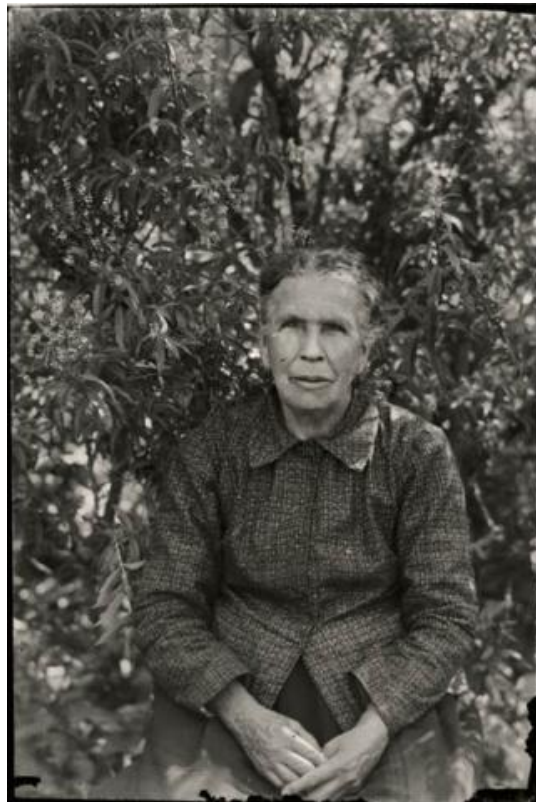

Registro ID: Ob-31-1347

Título:	Retrato femenino
Creador:	Gilberto Provoste Angulo
Institución:	Museo de Sitio Castillo de Niebla
Nombre por forma:	Placa negativa
Nivel jerárquico:	Objeto
Este objeto pertenece a:	Fondo Archivo Gilberto Provoste Angulo

Número de inventario

PL-1334

Nivel de descripción

Objeto

Nombre por forma

Nombre	Cantidad
Placa negativa	1

Descripción física

Imagen digitalizada a partir de negativo en placa de vidrio de formato rectangular y disposición vertical. Composición en base a medio cuerpo de figura femenina sedente. Está ubicada al centro de la imagen en primer plano, en posición de frente. Cabello oscuro con algunas canas, algo despeinado y tomado hacia atrás. Viste blusa en tono oscuro con diseño de franjas verticales y horizontales en tono mas claro, de manga larga, cuello camisero cerrado y abrochada por el frente. Hacia abajo usa falda en tono oscuro y liso. Lleva pendientes que cuelgan. Tiene ambas manos sobre su regazo. La figura se encuentra a la sombra, rodeada de vegetación.