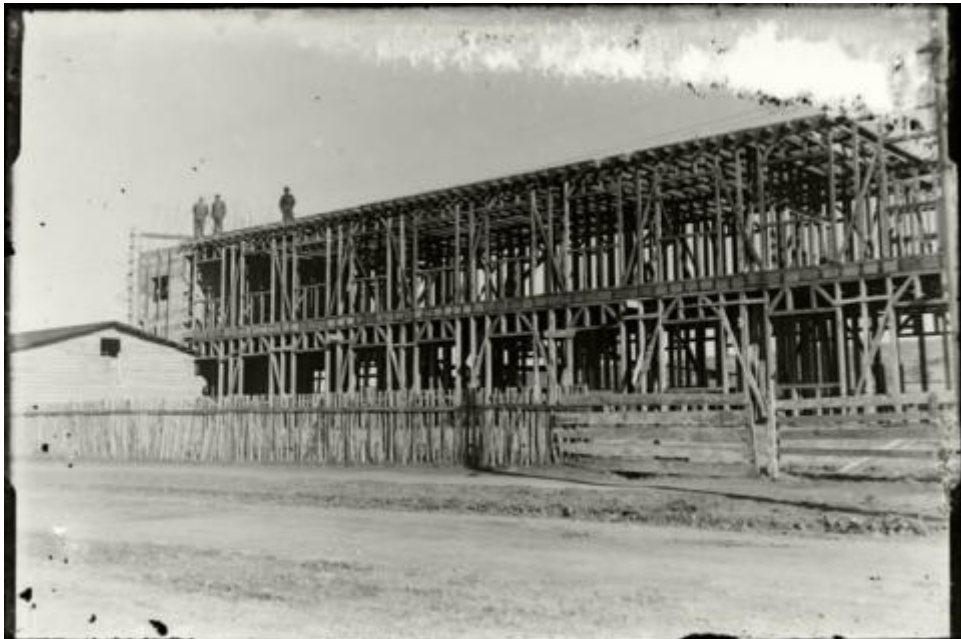

Registro ID: Ob-31-1293

Título:	Paisaje urbano
Creador:	Gilberto Provoste Angulo
Institución:	Museo de Sitio Castillo de Niebla
Nombre por forma:	Placa negativa
Nivel jerárquico:	Objeto
Este objeto pertenece a:	Fondo Archivo Gilberto Provoste Angulo

Número de inventario

PL-1280

Nivel de descripción

Objeto

Nombre por forma

Nombre	Cantidad
Placa negativa	1

Descripción física

Imagen digitalizada a partir de negativo en placa de vidrio de formato rectangular y disposición horizontal. Composición en base a un inmueble en etapa de construcción visto de frente. En primer plano, por el borde inferior, una calle que atraviesa la imagen en toda su extensión horizontal. Luego, un cerco hecho en madera de mediana altura, que tiene una entrada en el lado derecho. Segundo plano, por el lado izquierdo, un inmueble de pequeño tamaño construido en madera. A su lado y hasta el borde derecho, un inmueble de dos pisos y gran tamaño en etapa de construcción, con su estructura general a la vista. Sobre él, por el lado izquierdo, tres figuras masculinas de pie mirando de frente. En el fondo un cielo despejado.