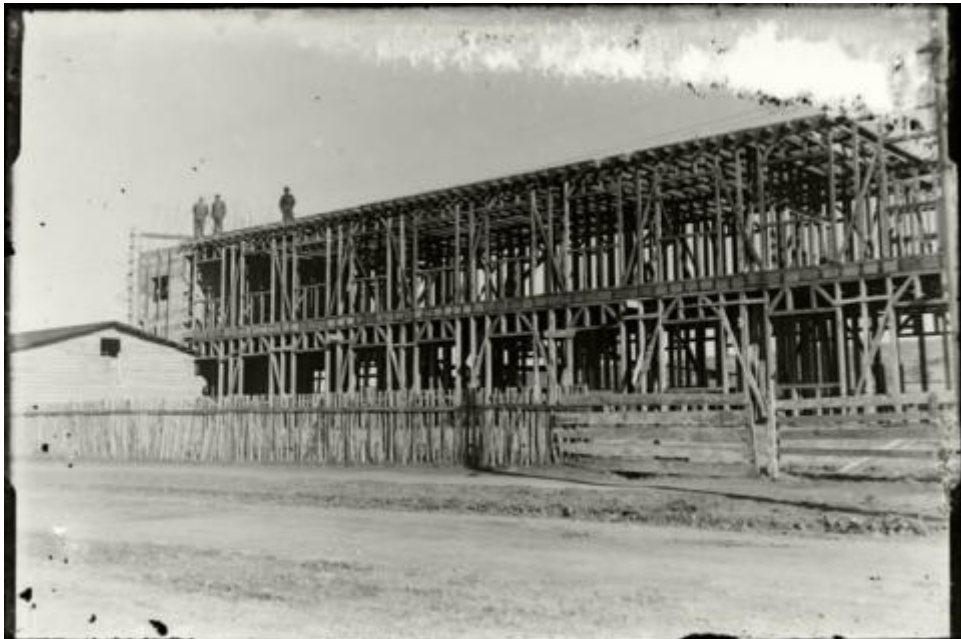

**Registro ID: Ob-31-1293**

Título:	<b>Paisaje urbano</b>
Creador:	Gilberto Provoste Angulo
Institución:	Museo de Sitio Castillo de Niebla
Nombre por forma:	Placa negativa
Nivel jerárquico:	Objeto
Este <b>objeto</b> pertenece a:	Fondo Archivo Gilberto Provoste Angulo

## Descripción física

Imagen digitalizada a partir de negativo en placa de vidrio de formato rectangular y disposición horizontal. Composición en base a un inmueble en etapa de construcción visto de frente. En primer plano, por el borde inferior, una calle que atraviesa la imagen en toda su extensión horizontal. Luego, un cerco hecho en madera de mediana altura, que tiene una entrada en el lado derecho. Segundo plano, por el lado izquierdo, un inmueble de pequeño tamaño construido en madera. A su lado y hasta el borde derecho, un inmueble de dos pisos y gran tamaño en etapa de construcción, con su estructura general a la vista. Sobre él, por el lado izquierdo, tres figuras masculinas de pie mirando de frente. En el fondo un cielo despejado.