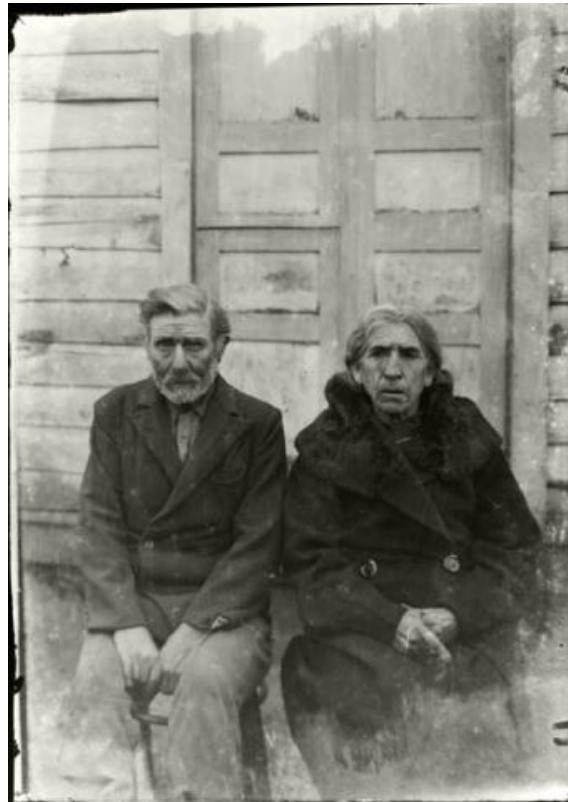

Registro ID: Ob-31-1291

Título:	Pareja
Creador:	Gilberto Provoste Angulo
Institución:	Museo de Sitio Castillo de Niebla
Nombre por forma:	Placa negativa
Nivel jerárquico:	Objeto
Este objeto pertenece a:	Fondo Archivo Gilberto Provoste Angulo

Número de inventario

PL-1278

Nivel de descripción

Objeto

Nombre por forma

Nombre	Cantidad
Placa negativa	1

Descripción física

Imagen digitalizada a partir de negativo en placa de vidrio de formato rectangular y disposición vertical. Composición en base a un poco más de medio cuerpo de dos figuras sedentes, una masculina y otra femenina, de avanzada edad. Están ubicados al centro de la imagen en primer plano. De izquierda a derecha. Figura masculina en posición de frente, con rostro y mirada hacia la cámara. Cabello claro, posiblemente con canas, liso y corto, peinado hacia el lado. Usa bigote y una barba, ambos en tono claro. Viste camisa en tono gris, chaqueta de vestir en tono oscuro cerrada por el frente y pantalones en tono gris. Tiene ambas manos entre medio de sus piernas. Figura femenina en posición de frente, con rostro hacia el frente y mirada hacia la izquierda. Cabello en tono claro, posiblemente sean canas, liso, con partidura al medio y peinada hacia atrás. Viste abrigo en tono oscuro con aplicación de piel por todo el contorno del cuello, cerrado por el frente con dos botones paralelos. Tiene sus manos juntas sobre su regazo. Tiene la boca entreabierta. En el fondo el muro de un inmueble hecho de madera, con puerta doble en el medio.