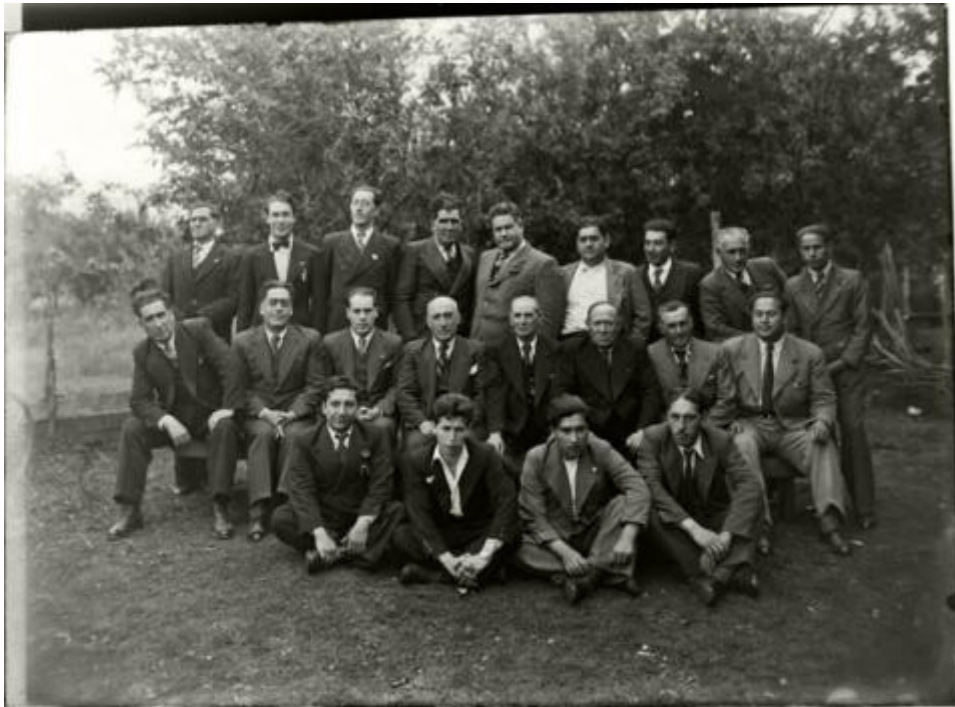

Registro ID: Ob-31-1233

Título:	Retrato grupal
Creador:	Gilberto Provoste Angulo
Institución:	Museo de Sitio Castillo de Niebla
Nombre por forma:	Placa negativa
Nivel jerárquico:	Objeto
Este objeto pertenece a:	Fondo Archivo Gilberto Provoste Angulo

Número de inventario

PL-1220

Nivel de descripción

Objeto

Nombre por forma

Nombre	Cantidad
Placa negativa	1

Descripción física

Imagen digitalizada a partir de negativo en placa de vidrio de formato rectangular y disposición horizontal. Composición en base a conjunto de veintidós figuras masculinas dispuestas para una fotografía en tres filas de frente hacia la cámara. Las figuras visten trajes de dos o tres piezas. De izquierda a derecha Primera fila: Cuatro figuras sedentes sobre el suelo con las piernas cruzadas. Destaca la primera figura, quien lleva una flor dentro del ojal de la solapa de la chaqueta. También destaca la segunda figura, que viste una camisa blanca parcialmente abotonada, sin corbata y la tercera figura, que viste una camiseta blanca bajo la chaqueta. Segunda fila: Ocho figuras sedentes sobre una banca de madera. Destaca la última figura, ya que es la única de la fila que no lleva traje de tres piezas. Tercera fila: Nueve figuras de pie tras la segunda fila. Destaca la segunda figura, quien lleva una humita en vez de corbata y la sexta figura, quien no lleva corbata. Las figuras se encuentran en un exterior, sobre suelo de césped o hierba. En el fondo, árboles y el cielo.