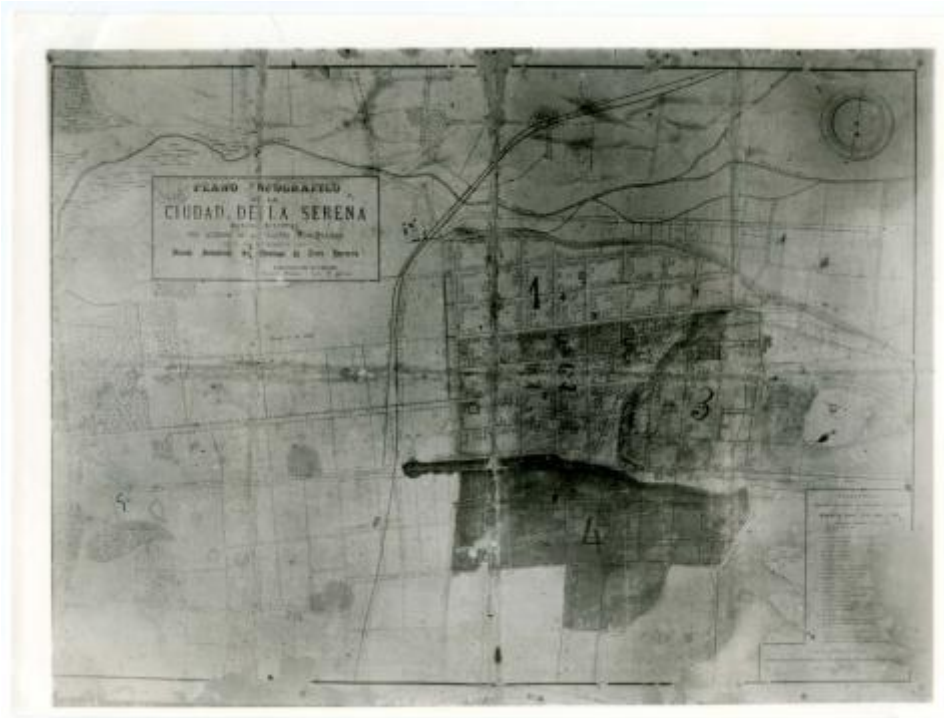

Registro ID: Ob-30-924

Título: **Plano topográfico de la ciudad de La Serena de 1881**

Institución: Museo Histórico Gabriel González Videla

Nombre por forma: Fotografía

Nivel jerárquico: Objeto

Ficha de registro

Institución

Museo Histórico Gabriel González Videla

Número de registro

30-924

Número de inventario

FC 0138

Nivel de descripción

Objeto

Nombre por forma

Nombre	Cantidad
Fotografía	1

Contenido iconográfico

Lugar: La Serena (Chile). Materia: Arquitectura y urbanismo. Planos.

Descripción física

Positivo, monocromo, estructura formal reproducción, especialidad fotográfica registro. Plano general de una ciudad con el emplazamiento central de manzanas y calles. Al costado superior se señala un río, costado derecho un cerro y en el vértice inferior derecho se presenta la leyenda del dibujo.

Dimensiones

Nombre por forma	Alto	Ancho
Fotografía	18 cm	24 cm

Técnica/Material

Nombre por forma	Material
Fotografía	Papel

Inscripciones/Marcas

Transcripción	Ubicación
PLANO TOPOGRÁFICO DE LA CIUDAD DE LA SERENA / MANDA EJECUTAR POR ACUERDO DE LA ILUSTRE MUNICIPALIDAD ...DICIEMBRE 1881 SIENDO INTENDENTE SR. DOMINGO DE LA JARA HERRERA / EJECUTADO POR LOS SEÑORES ADOLFO FORMAS Y LUIS P. LEFAIT.	Anverso