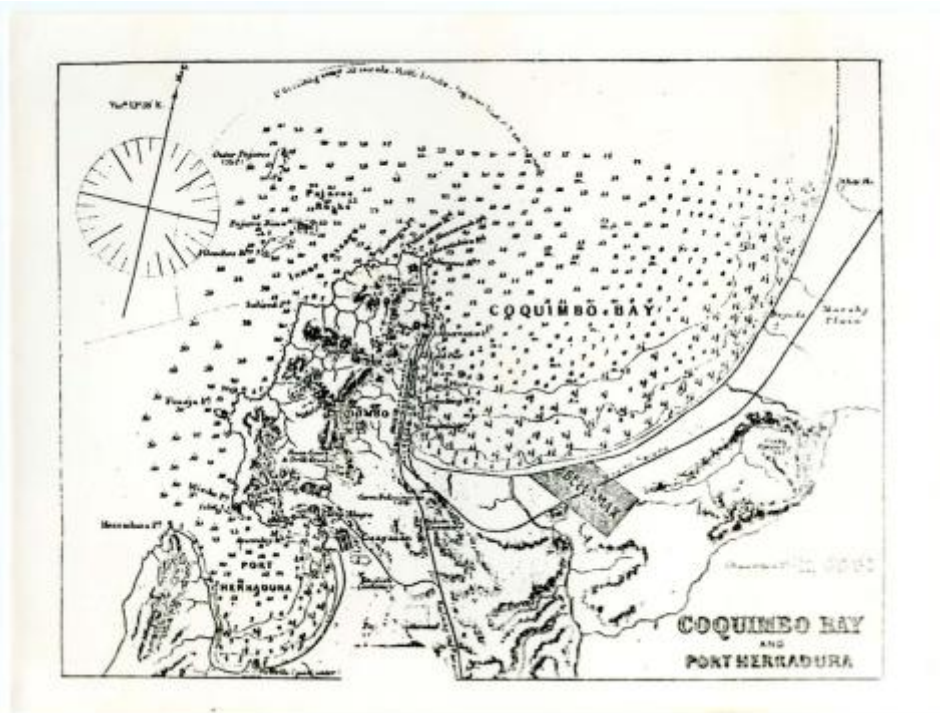

Registro ID: Ob-30-923

Título: **Plano de la bahía de Coquimbo y puerto de la Herradura**

Institución: Museo Histórico Gabriel González Videla

Nombre por forma: Fotografía

Nivel jerárquico: Objeto

## Inscripciones/Marcas

Transcripción	Ubicación
COQUIMBO BAY AND PORT HERRADURA.	Anverso

---