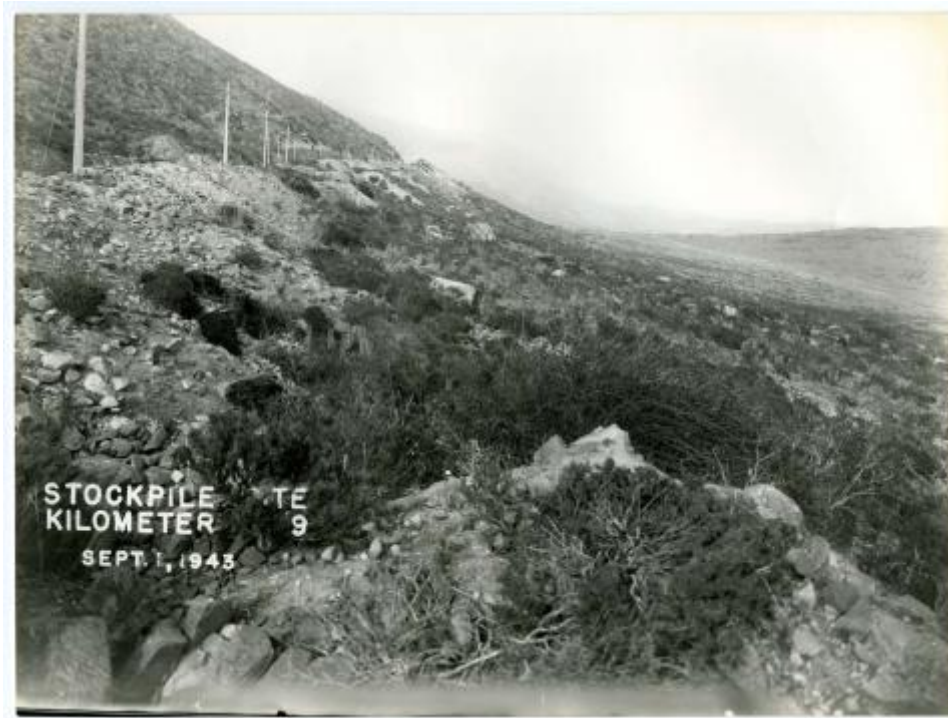

Registro ID: Ob-30-794

Título: **Vista a zona cercana a El Tofo, 1943**

Institución: Museo Histórico Gabriel González Videla

Nombre por forma: Fotografía

Nivel jerárquico: Objeto

## Contenido iconográfico

Lugar: El Tofo (Chile). Materia: Recursos naturales y medio ambiente. Vistas. Persona o grupo representado: Mina El Tofo.

## Descripción física

Positivo, monocromo, estructura formal paisaje rural, especialidad fotográfica registro. Vista general a paisaje natural de aspecto desértico. En primer plano se presentan al centro un montículo de piedras, tierra y especies vegetales. Más atrás se repite la misma composición, hacia el vértice superior izquierdo se divisa una hilera de postes.