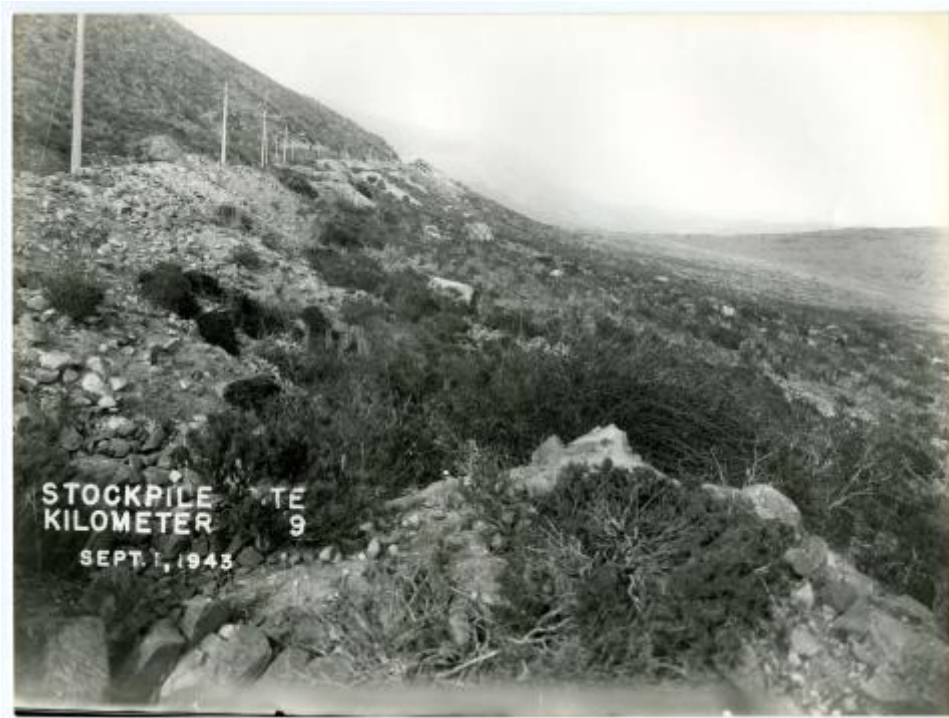

Registro ID: Ob-30-794**Título: Vista a zona cercana a El Tofo, 1943**

Institución: Museo Histórico Gabriel González Videla

Nombre por forma: Fotografía

Nivel jerárquico: Objeto

Ficha de registro

Institución

Nombre	Cantidad
Fotografía	1

Contenido iconográfico

Lugar: El Tofo (Chile). Materia: Recursos naturales y medio ambiente. Vistas. Persona o grupo representado: Mina El Tofo.

Descripción física

Positivo, monocromo, estructura formal paisaje rural, especialidad fotográfica registro. Vista general a paisaje natural de aspecto desértico. En primer plano se presentan al centro un montículo de piedras, tierra y especies vegetales. Más atrás se repite la misma composición, hacia el vértice superior izquierdo se divisa una hilera de postes.

Dimensiones

Nombre por forma	Alto	Ancho
Fotografía	18 cm	24.1 cm

Técnica/Material

Nombre por forma	Material
Fotografía	Papel

Inscripciones/Marcas

Transcripción	Ubicación
STOCKPILE ...TE. KILOMETER...9. SEPT. 1943.	Anverso