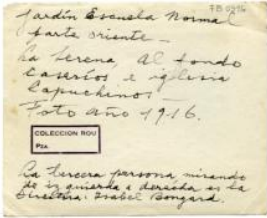

Ficha de registro

Relación jerárquica

Fondo [Rou](#)

Objeto Jardín Escuela Normal de La Serena, 1916

Institución

Museo Histórico Gabriel González Videla

Número de registro

30-698

Número de inventario

FB 0916

Nivel de descripción

Objeto

Nombre por forma

Nombre	Cantidad
Fotografía	1

Contenido iconográfico

Lugar: La Serena (Chile). Materia: Arquitectura y urbanismo. Jardines. Persona o grupo representado: Escuela Normal de Educación de La Serena.

Descripción física

Positivo, monocromo, estructura formal paisaje urbano, especialidad fotográfica registro. Vista general y aérea a parque botánico. En el cuadrante inferior derecho se presentan cuatro mujeres caminando por una calle entre los árboles. Al fondo en el eje medio se divisan viviendas y al costado izquierdo una iglesia con campanario.

Dimensiones