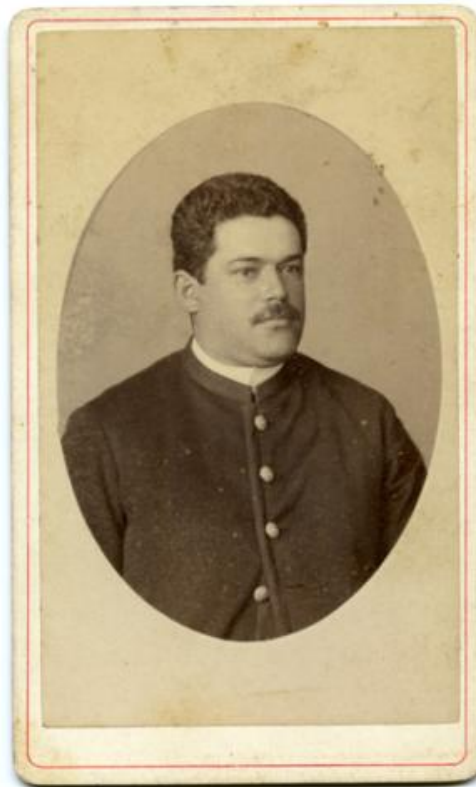

**Registro ID: Ob-30-685**

Título:	<b>Retrato de caballero</b>
Creador:	Jorge Inchaurreandieta
Institución:	Museo Histórico Gabriel González Videla
Nombre por forma:	Fotografía
Nivel jerárquico:	Objeto

## Institución

Museo Histórico Gabriel González Videla

## Descripción física

Positivo, monocromo, formato carte de visite, estructura formal retrato individual, especialidad fotográfica registro. Vista frontal y en plano medio a hombre. Se presenta con su cabeza en leve escorzo y con una chaqueta abotonada en el frente.