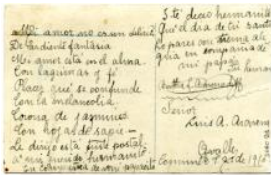

Registro ID: Ob-30-677

Título:	Retrato de hombre y mujer
Institución:	Museo Histórico Gabriel González Videla
Nombre por forma:	Tarjeta postal
Nivel jerárquico:	Objeto

Ficha de registro

Institución

Museo Histórico Gabriel González Videla

Contenido iconográfico

Materia: Sociedad. Matrimonios.

Descripción física

Positivo, monocromo, estructura formal retrato de grupo, especialidad fotográfica artística. Vista en plano americano a un hombre y una mujer. Se presentan abrazados con sus rostros pegados y frontales al objetivo. Delante de ellos se sitúan una mesa y una silla. Al fondo se divisa una gran ventana con arco de medio punto.