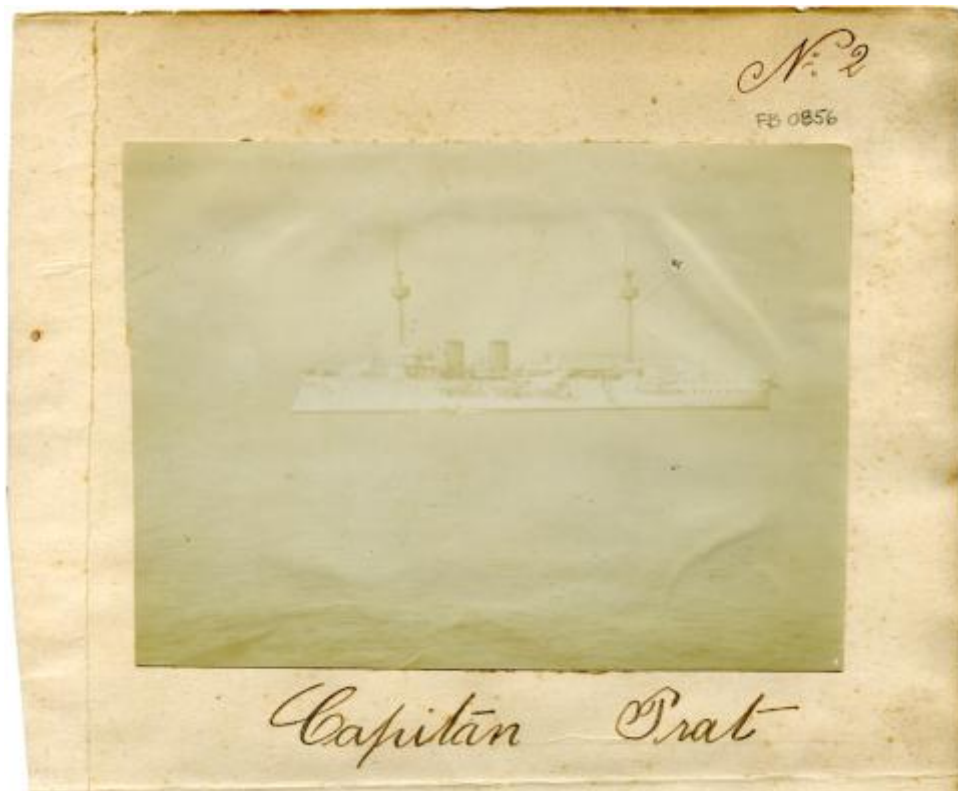

**Registro ID: Ob-30-638**

Título:	<b>Embarcación Capitán Prat</b>
Creador:	Desconocido/a
Institución:	Museo Histórico Gabriel González Videla
Nombre por forma:	Fotografía
Nivel jerárquico:	Objeto

## Contenido iconográfico

Materia: Transportes. Barcos. Persona o grupo representado: Armada de Chile.