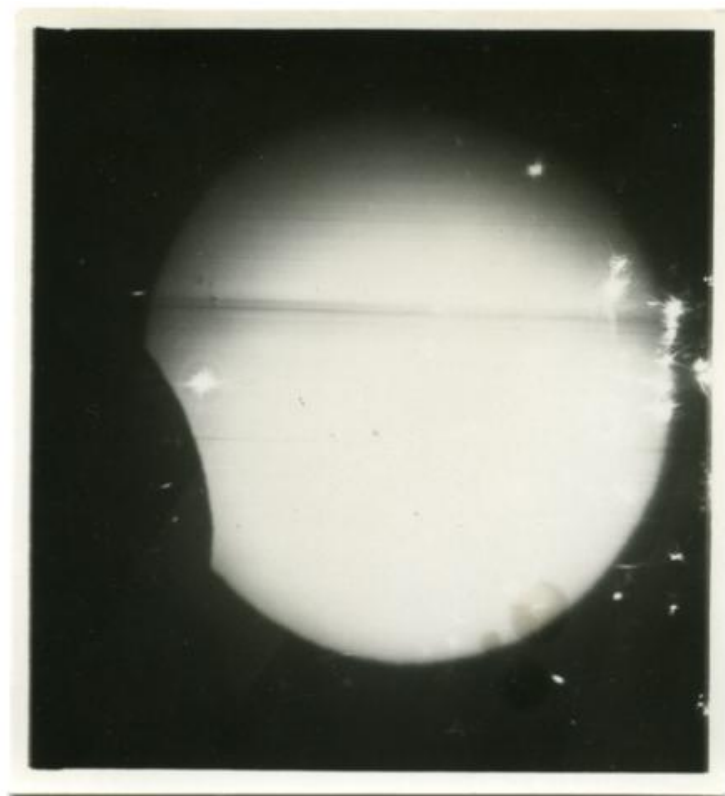

**Registro ID: Ob-30-609**

Título:	<b>Eclipse de sol en La Serena, 1937</b>
Creador:	Pablo Gronkowski
Institución:	Museo Histórico Gabriel González Videla
Nombre por forma:	Fotografía
Nivel jerárquico:	Objeto

## Descripción física

Positivo, monocromo, estructura formal escena, especialidad fotográfica registro. Vista parcial al fenómeno astronómico. Al centro se presenta un gran círculo parcialmente cortado por una curva.