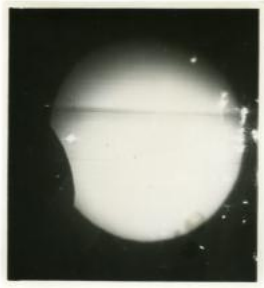

Ficha de registro

Institución

Museo Histórico Gabriel González Videla

Número de registro

30-609

Número de inventario

FB 0827

Nivel de descripción

Objeto

Nombre por forma

Nombre	Cantidad
Fotografía	1

Contenido iconográfico

Materia: Recursos naturales y medio ambiente. Vistas.

Descripción física

Positivo, monocromo, estructura formal escena, especialidad fotográfica registro. Vista parcial al fenómeno astronómico. Al centro se presenta un gran círculo parcialmente cortado por una curva.

Dimensiones

Nombre por forma	Alto	Ancho
Fotografía	8.6 cm	7.9 cm

Técnica/Material

Nombre por forma	Material
Fotografía	Papel