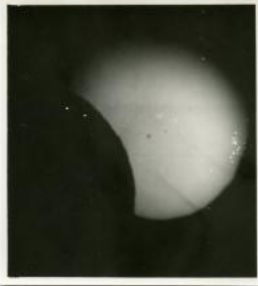

Ficha de registro

Institución

Museo Histórico Gabriel González Videla

Número de registro

30-608

Número de inventario

FB 0826

Nivel de descripción

Objeto

Nombre por forma

Nombre	Cantidad
Fotografía	1

Contenido iconográfico

Materia: Recursos naturales y medio ambiente. Vistas.

Descripción física

Positivo, monocromo, estructura formal escena, especialidad fotográfica registro. Vista parcial al fenómeno Astronómico. Al centro se presenta un gran círculo parcialmente cortado por una curva.

Dimensiones

Nombre por forma	Alto	Ancho
Fotografía	8.6 cm	8 cm

Técnica/Material

Nombre por forma	Material
Fotografía	Papel