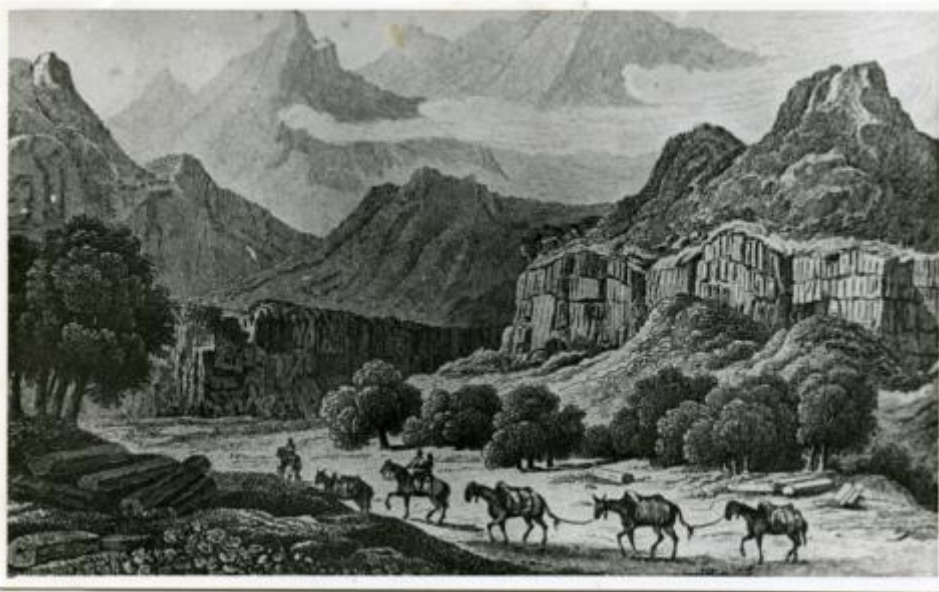

**Registro ID: Ob-30-527**

Título:	<b>Basalto del río Túrbido, 1800</b>
Creador:	Gabriel Cobo
Institución:	Museo Histórico Gabriel González Videla
Nombre por forma:	Fotografía
Nivel jerárquico:	Objeto

## Contenido iconográfico

Materia: Accidentes geográficos. Montañas.

## Descripción física

Positivo, monocromo, estructura formal reproducción. Domina la escena al centro un gran cordón montañoso. Al costado izquierdo y en primeros planos árboles y troncos se presentan. En el borde inferior tres personas montan y guían animales.